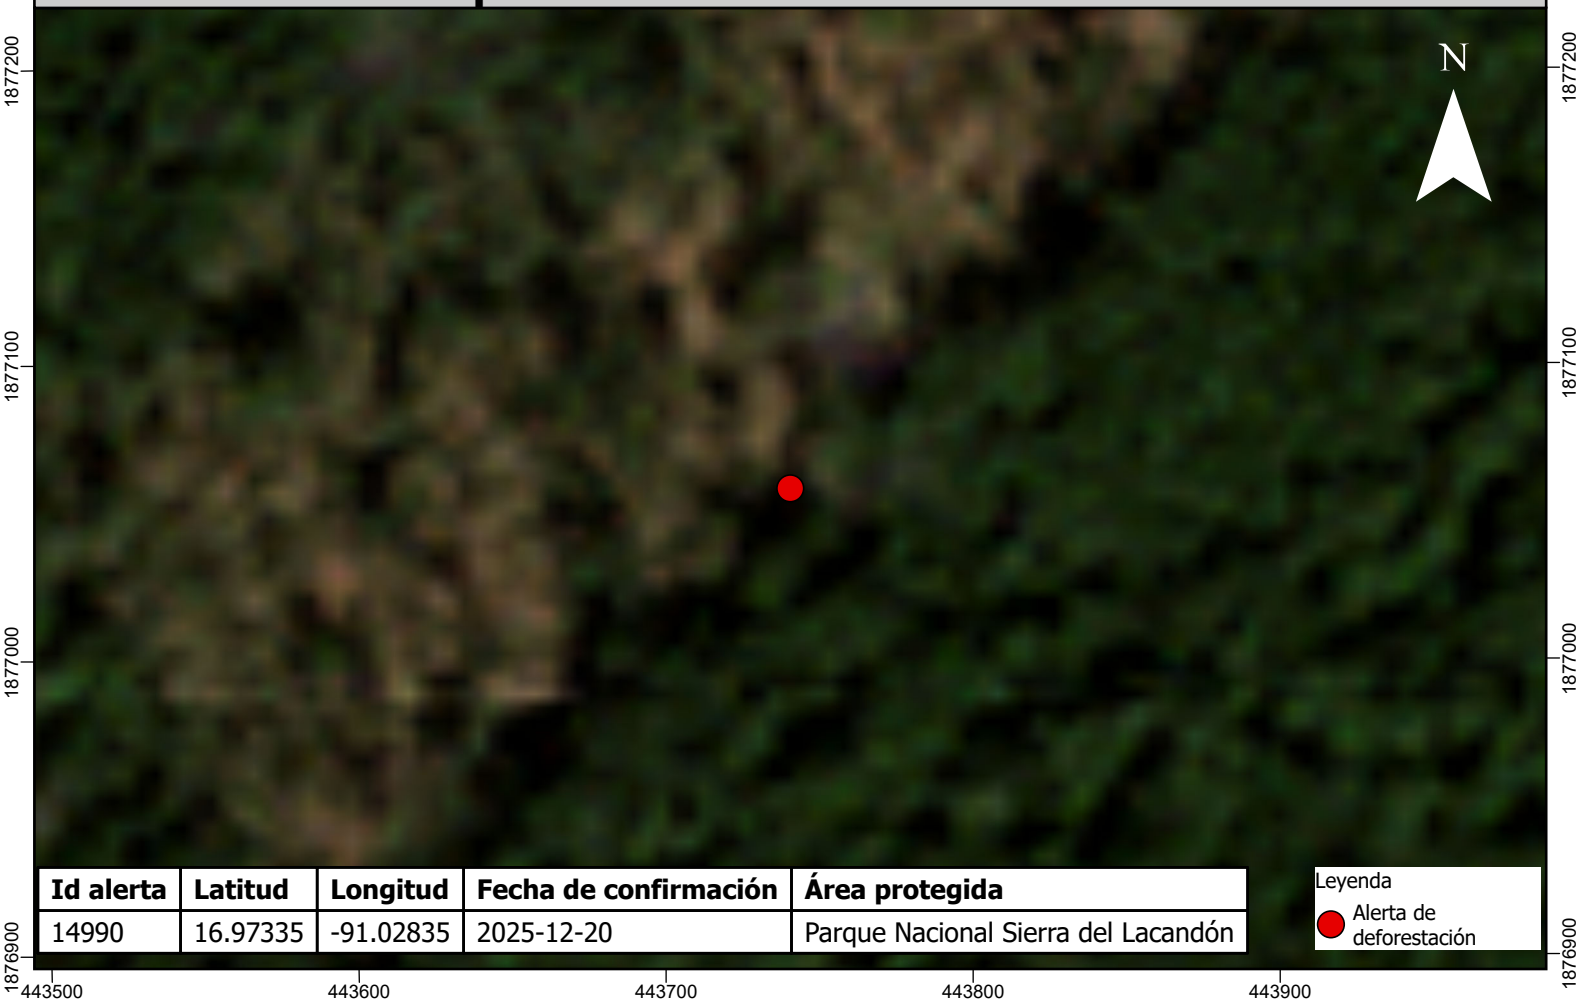

Escena del área afectada posterior a la fecha del reporte de la alerta de deforestación

Id alerta	Latitud	Longitud	Fecha de confirmación	Área protegida
14990	16.97335	-91.02835	2025-12-20	Parque Nacional Sierra del Lacandón

Leyenda

-  Alerta de deforestación