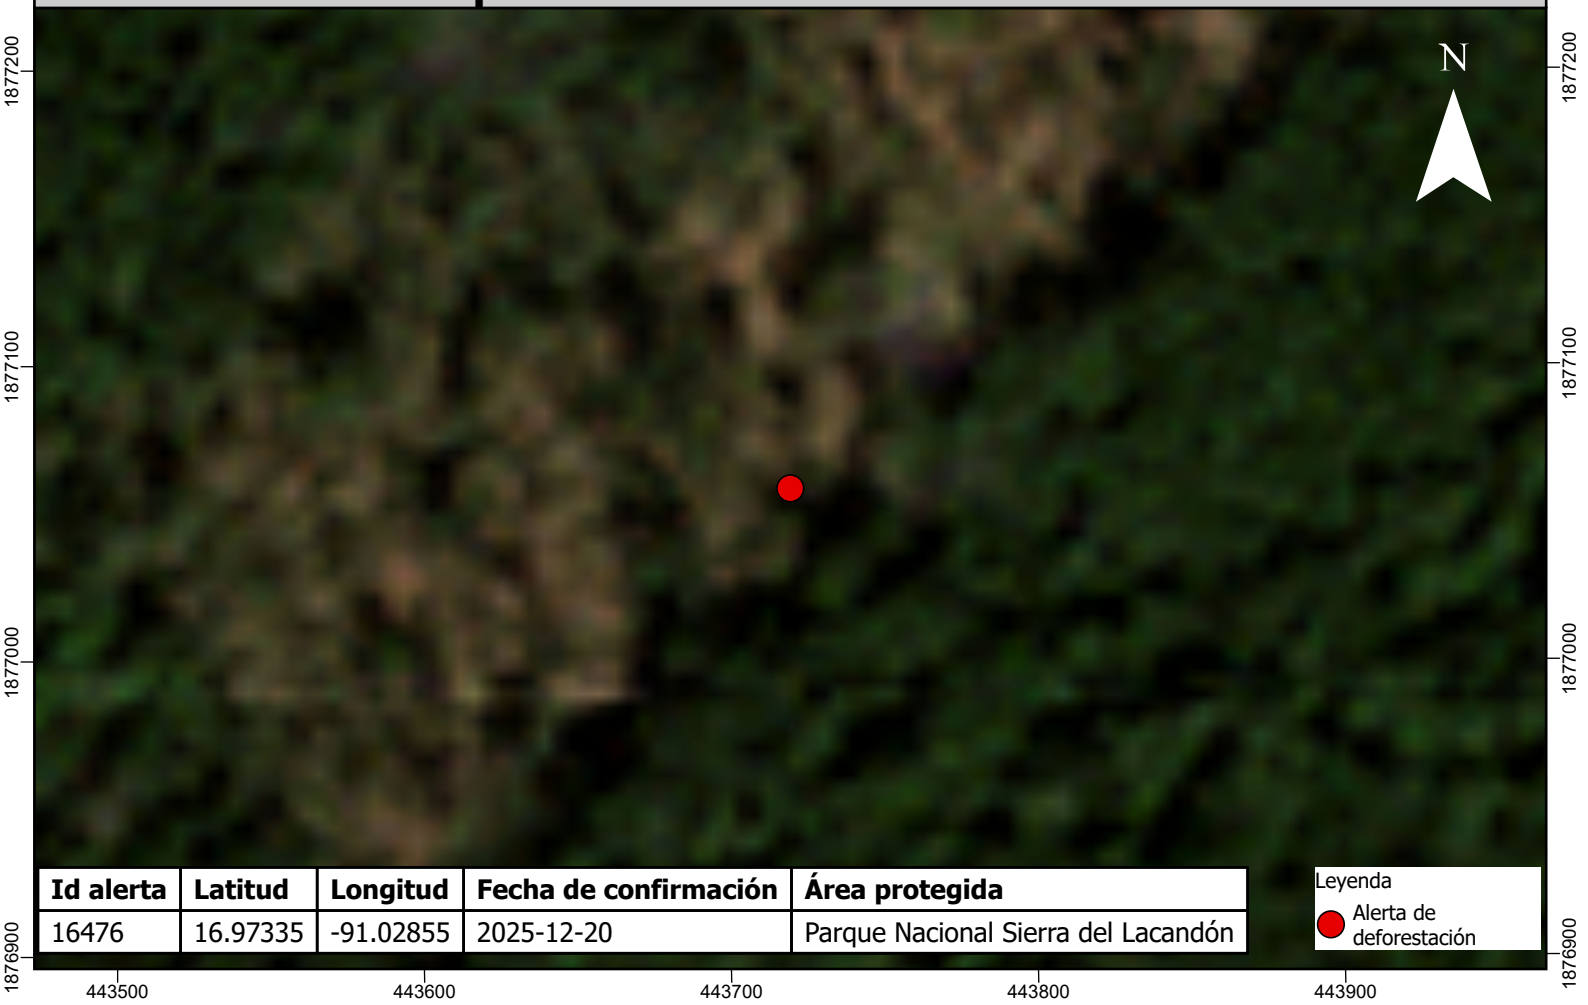

Escena del área afectada posterior a la fecha del reporte de la alerta de deforestación

Id alerta	Latitud	Longitud	Fecha de confirmación	Área protegida
16476	16.97335	-91.02855	2025-12-20	Parque Nacional Sierra del Lacandón

Leyenda

-  Alerta de deforestación