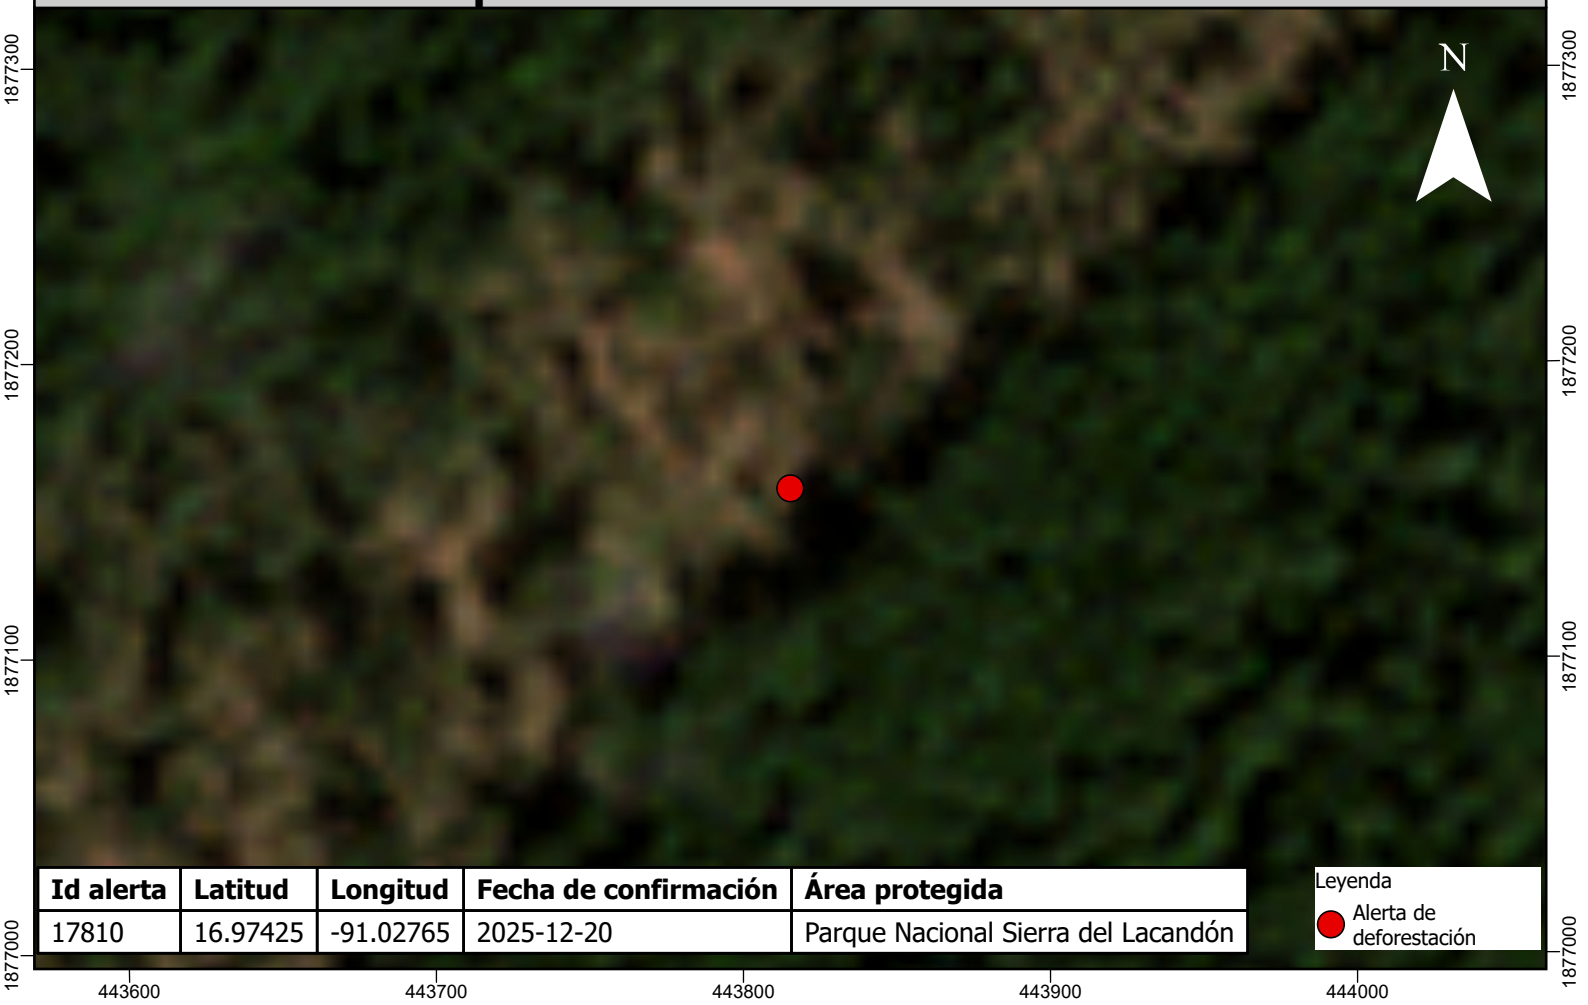

Escena del área afectada posterior a la fecha del reporte de la alerta de deforestación

Id alerta	Latitud	Longitud	Fecha de confirmación	Área protegida
17810	16.97425	-91.02765	2025-12-20	Parque Nacional Sierra del Lacandón

Leyenda	
	Alerta de deforestación