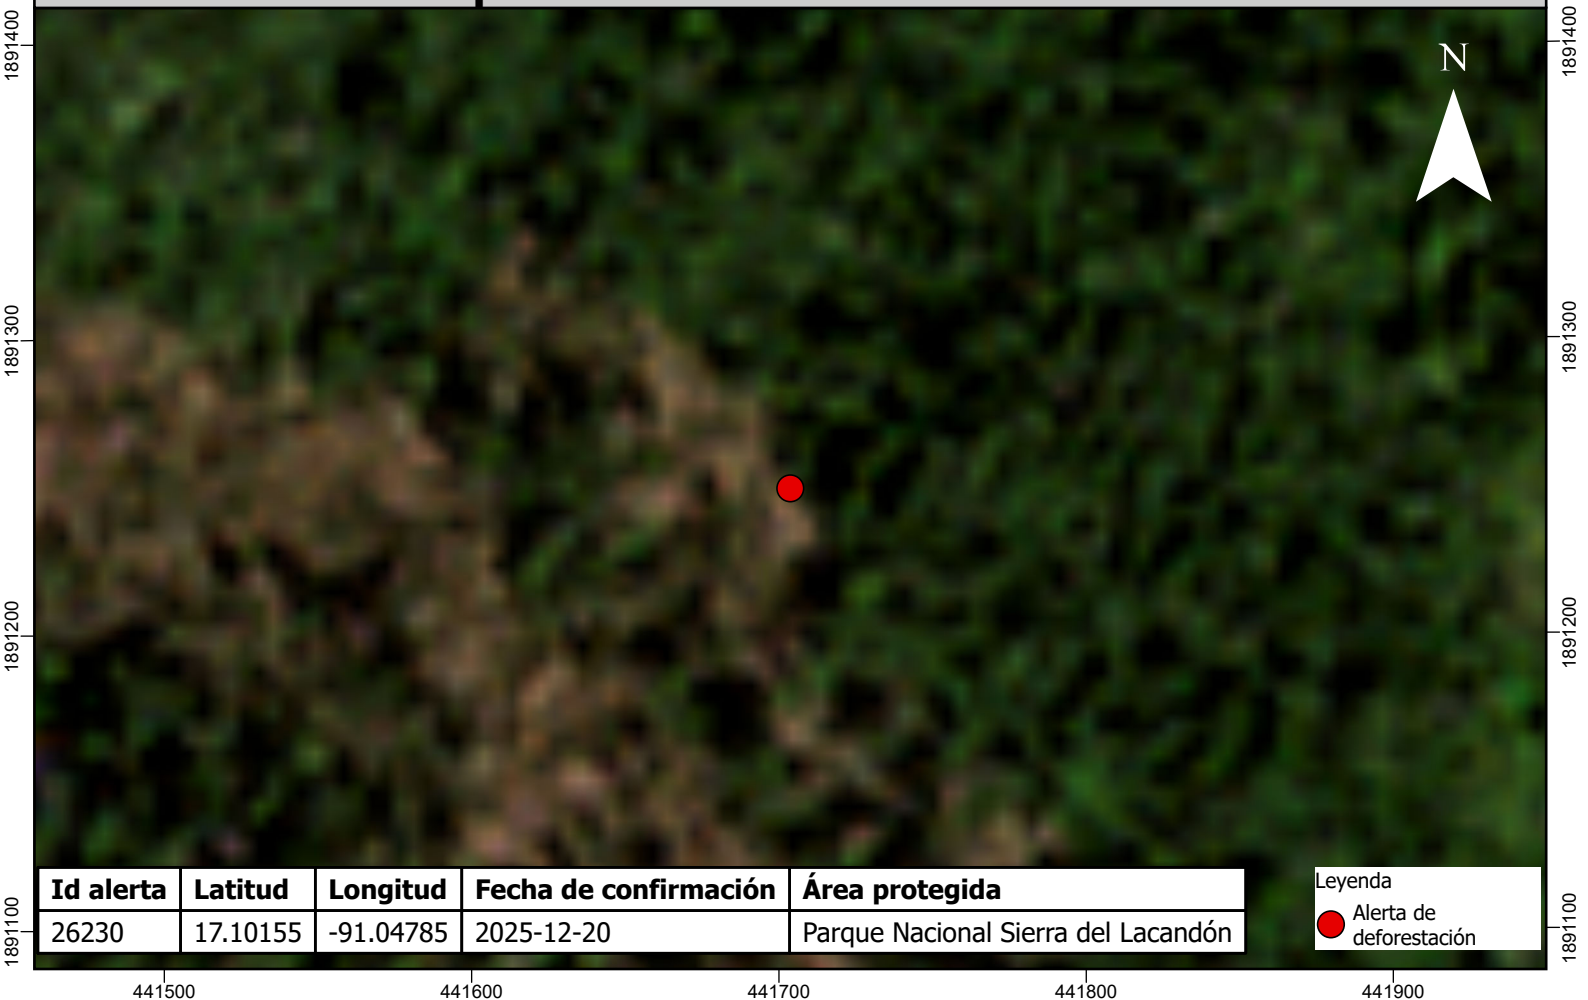

Escena del área afectada posterior a la fecha del reporte de la alerta de deforestación

| Id alerta | Latitud | Longitud | Fecha de confirmación | Área protegida |
|------------------|----------------|-----------------|------------------------------|-------------------------------------|
| 26230 | 17.10155 | -91.04785 | 2025-12-20 | Parque Nacional Sierra del Lacandón |

Leyenda

-  Alerta de deforestación