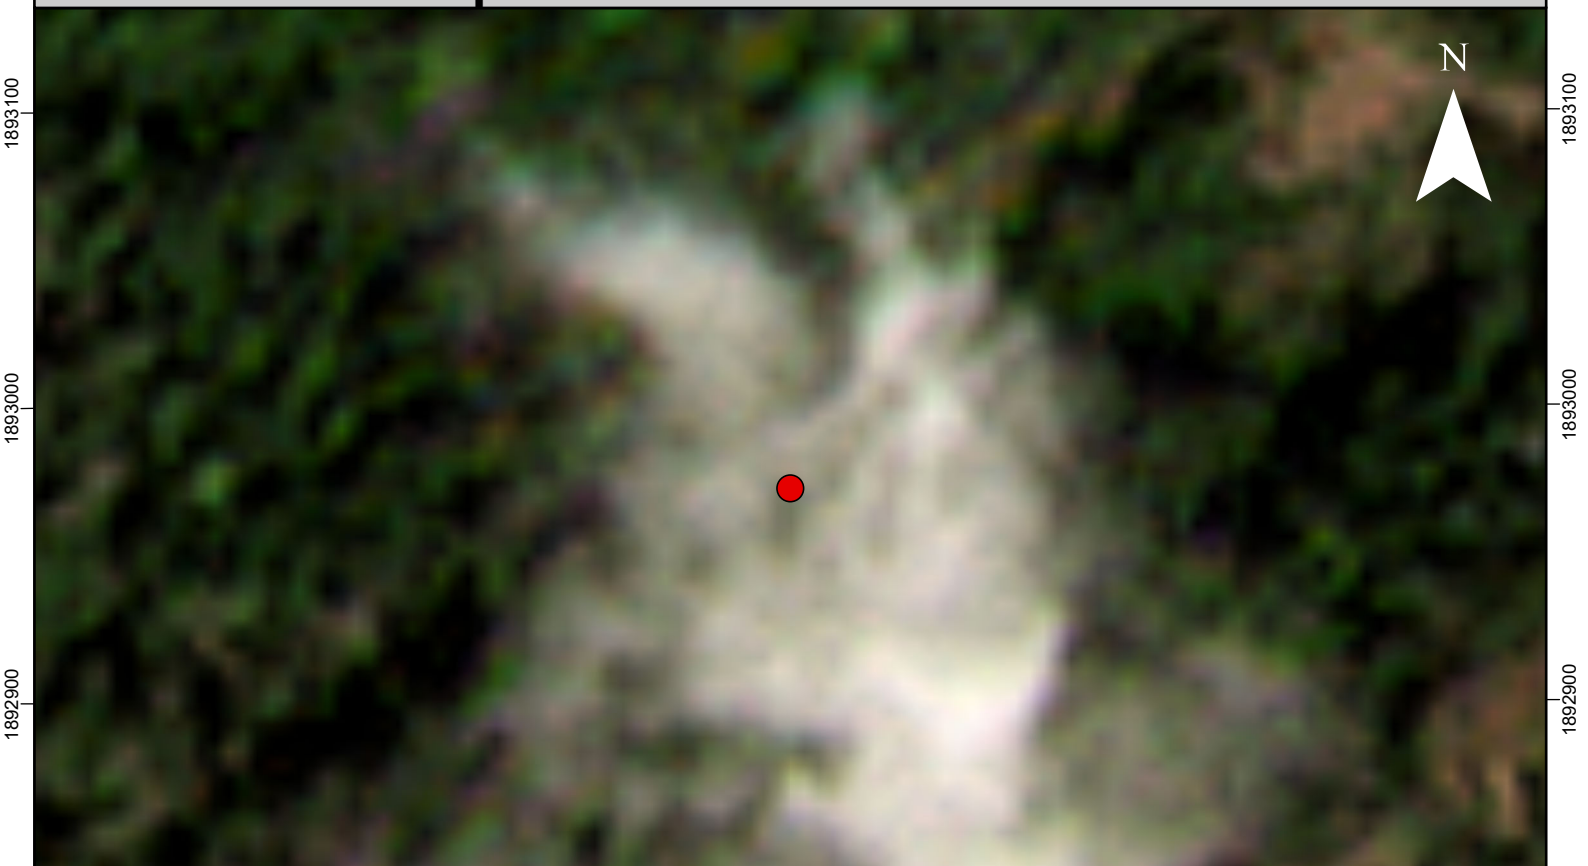

# Escena del área afectada posterior a la fecha del reporte de la alerta de deforestación

<b>Id alerta</b>	<b>Latitud</b>	<b>Longitud</b>	<b>Fecha de confirmación</b>	<b>Área protegida</b>
27975	17.11705	-91.07325	2025-12-20	Parque Nacional Sierra del Lacandón

Leyenda

 Alerta de deforestación

438800

438900

439000

439100

439200

1893100