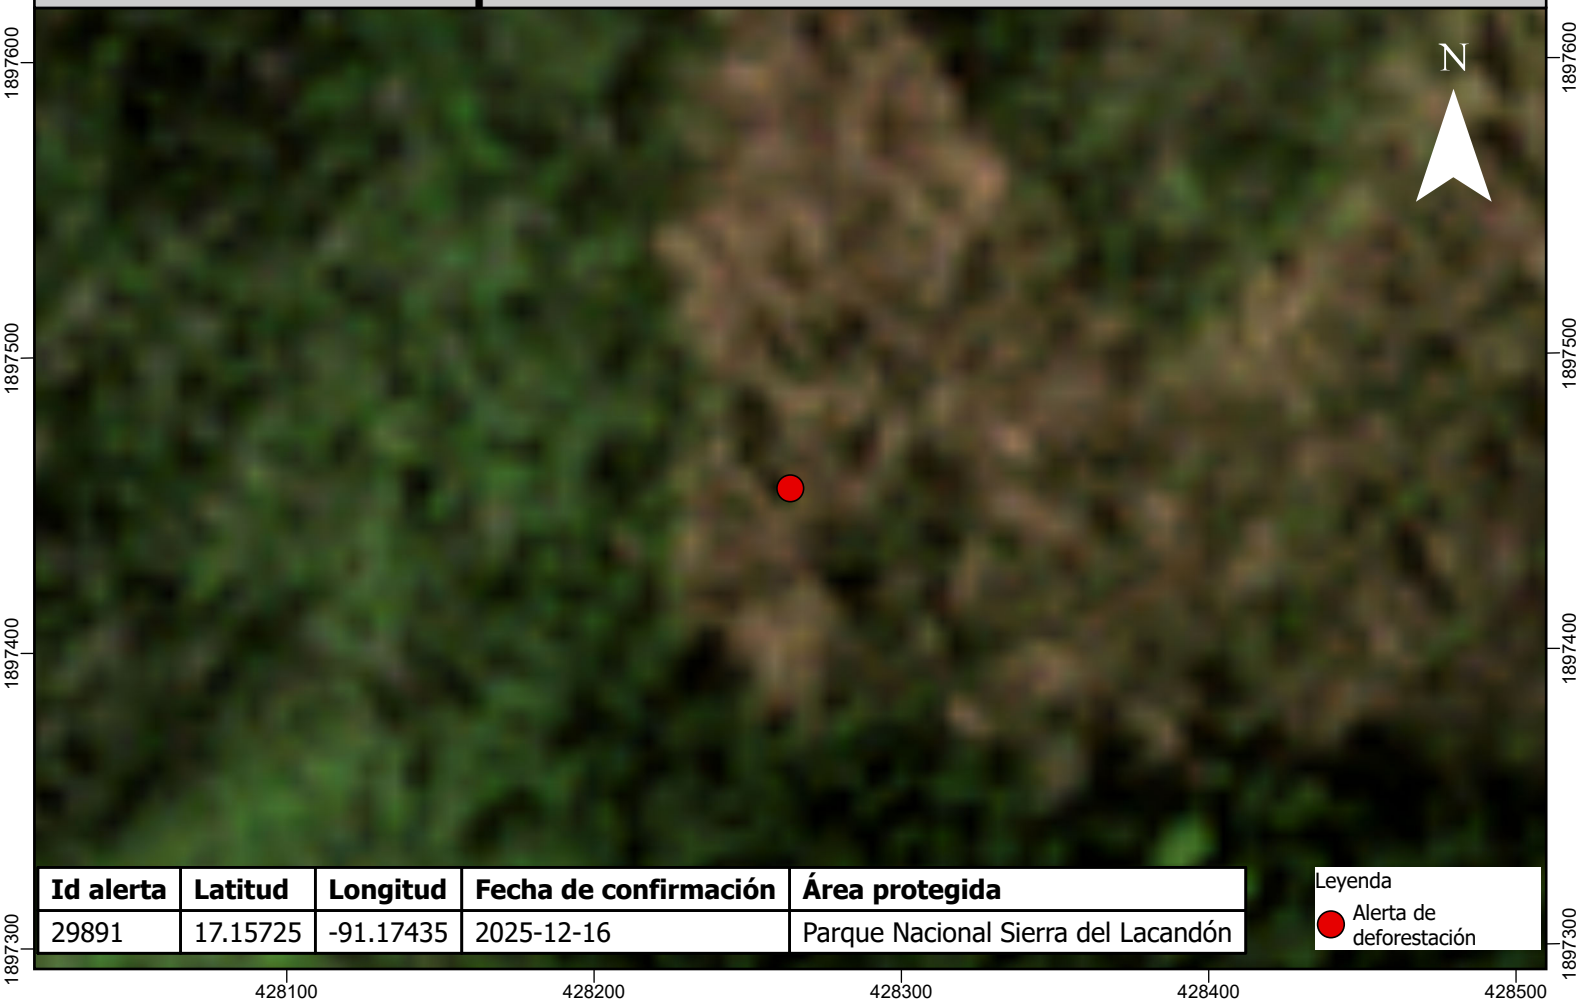

Escena del área afectada posterior a la fecha del reporte de la alerta de deforestación

Id alerta	Latitud	Longitud	Fecha de confirmación	Área protegida
29891	17.15725	-91.17435	2025-12-16	Parque Nacional Sierra del Lacandón

Leyenda

-  Alerta de deforestación