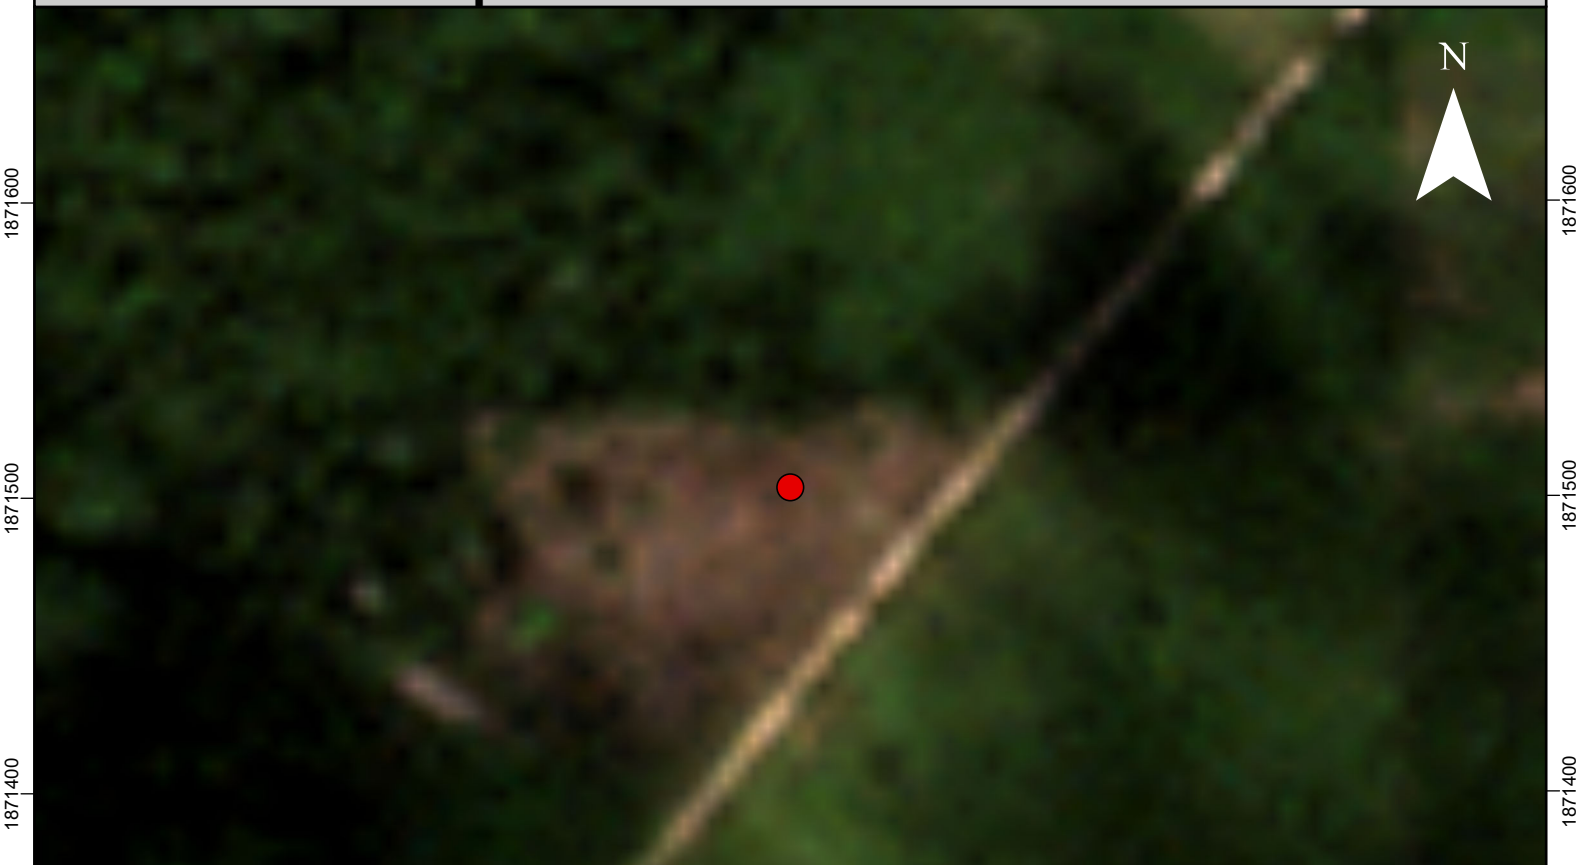

Escena del área afectada posterior a la fecha del reporte de la alerta de deforestación

1871600

1871500

1871400

1871600

1871500

1871400

Id alerta	Latitud	Longitud	Fecha de confirmación	Área protegida	Leyenda
41981	16.92345	-90.89465	2025-12-29	Reserva de la Biosfera Maya Zona de Amort	 Alerta de deforestación

457800

457900

458000

458100

458200