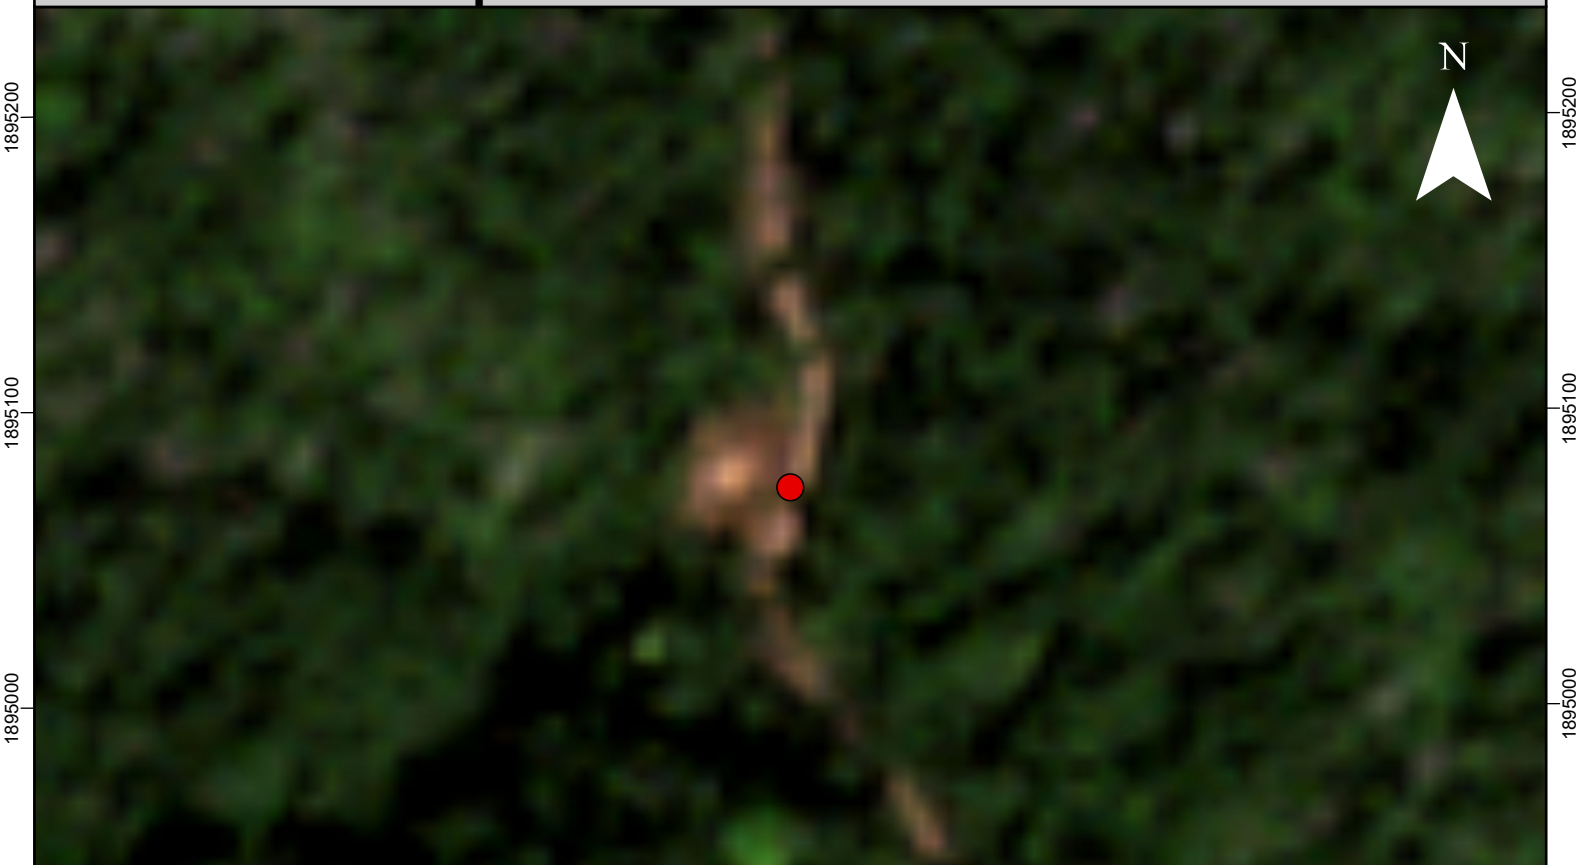

Escena del área afectada posterior a la fecha del reporte de la alerta de deforestación

Id alerta	Latitud	Longitud	Fecha de confirmación	Área protegida
45149	17.13595	-91.10545	2025-12-29	Parque Nacional Sierra del Lacandón

Leyenda

 Alerta de deforestación

435400

435500

435600

435700

435800

1895200