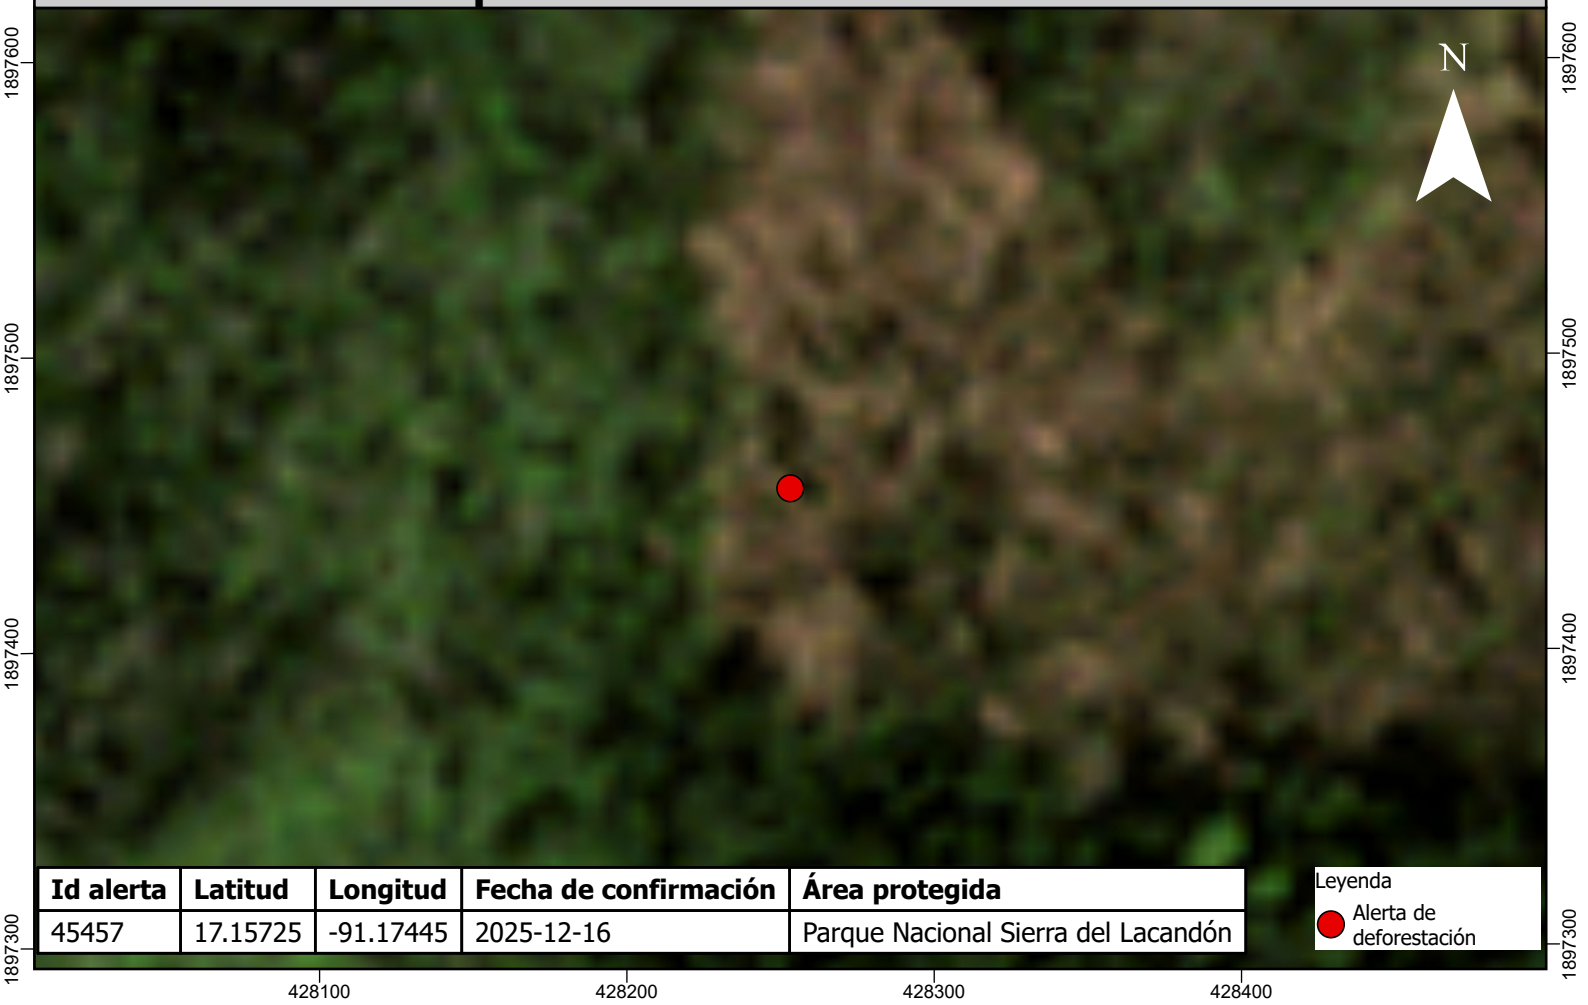

Escena del área afectada posterior a la fecha del reporte de la alerta de deforestación

Id alerta	Latitud	Longitud	Fecha de confirmación	Área protegida
45457	17.15725	-91.17445	2025-12-16	Parque Nacional Sierra del Lacandón

Leyenda

-  Alerta de deforestación

428100

428200

428300

428400

1897300

1897300