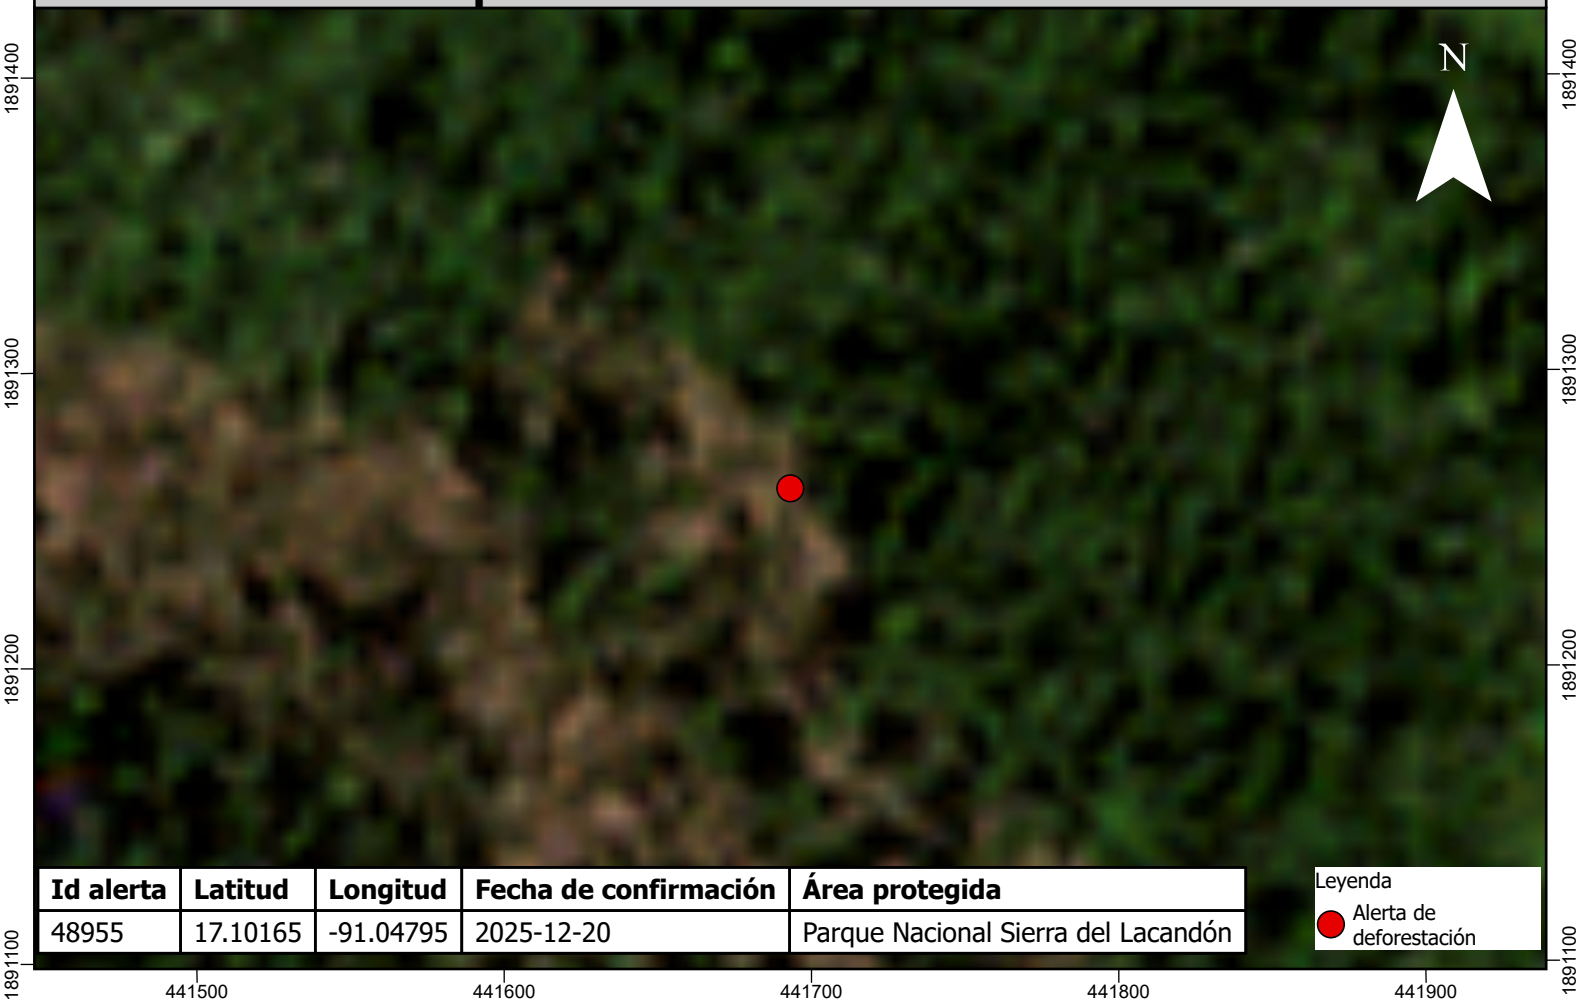

Escena del área afectada posterior a la fecha del reporte de la alerta de deforestación

Id alerta	Latitud	Longitud	Fecha de confirmación	Área protegida
48955	17.10165	-91.04795	2025-12-20	Parque Nacional Sierra del Lacandón

Leyenda

 Alerta de deforestación