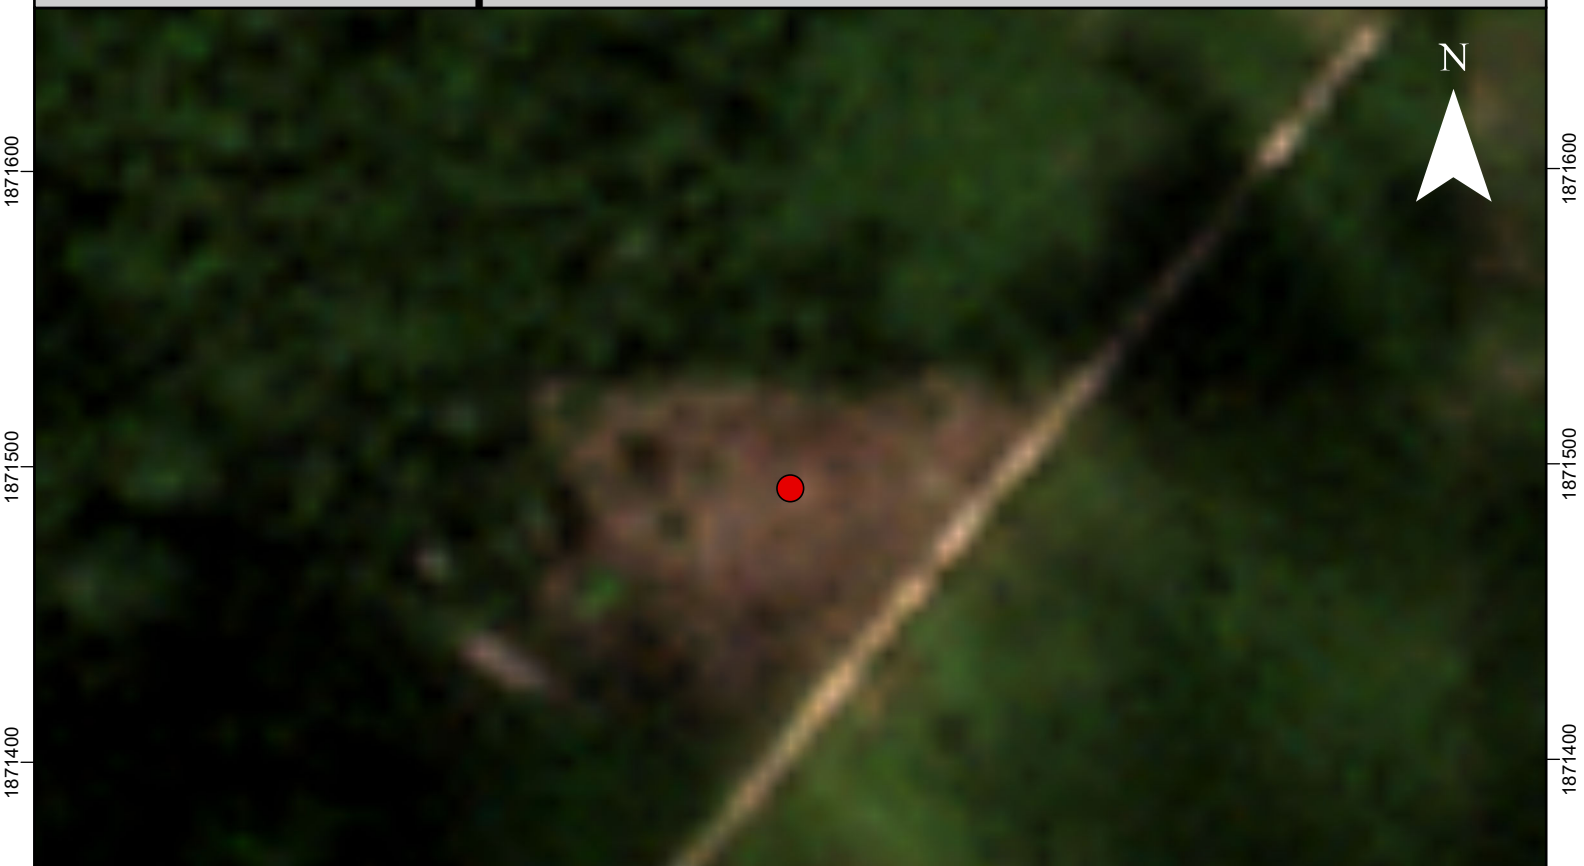

Escena del área afectada posterior a la fecha del reporte de la alerta de deforestación

Id alerta	Latitud	Longitud	Fecha de confirmación	Área protegida	Legenda
56065	16.92335	-90.89485	2025-12-29	Reserva de la Biosfera Maya Zona de Amort	 Alerta de deforestación