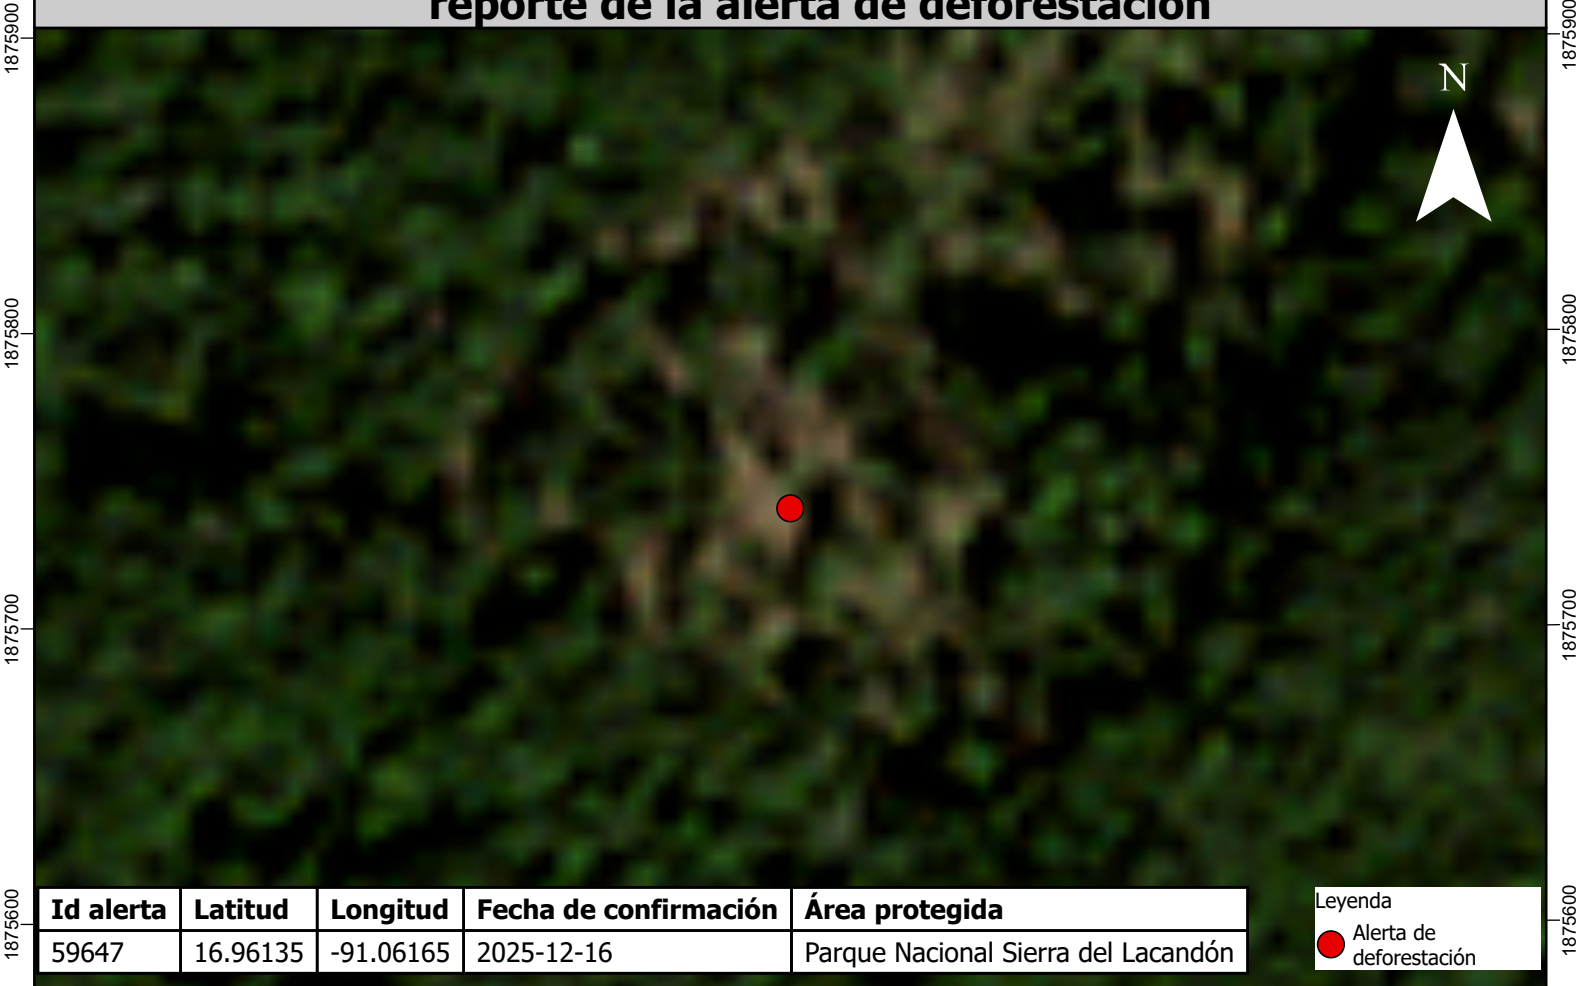

Escena del área afectada posterior a la fecha del reporte de la alerta de deforestación

Id alerta	Latitud	Longitud	Fecha de confirmación	Área protegida
59647	16.96135	-91.06165	2025-12-16	Parque Nacional Sierra del Lacandón

Leyenda

-  Alerta de deforestación

440000 440100 440200 440300 440400

1875600 1875700 1875800 1875900