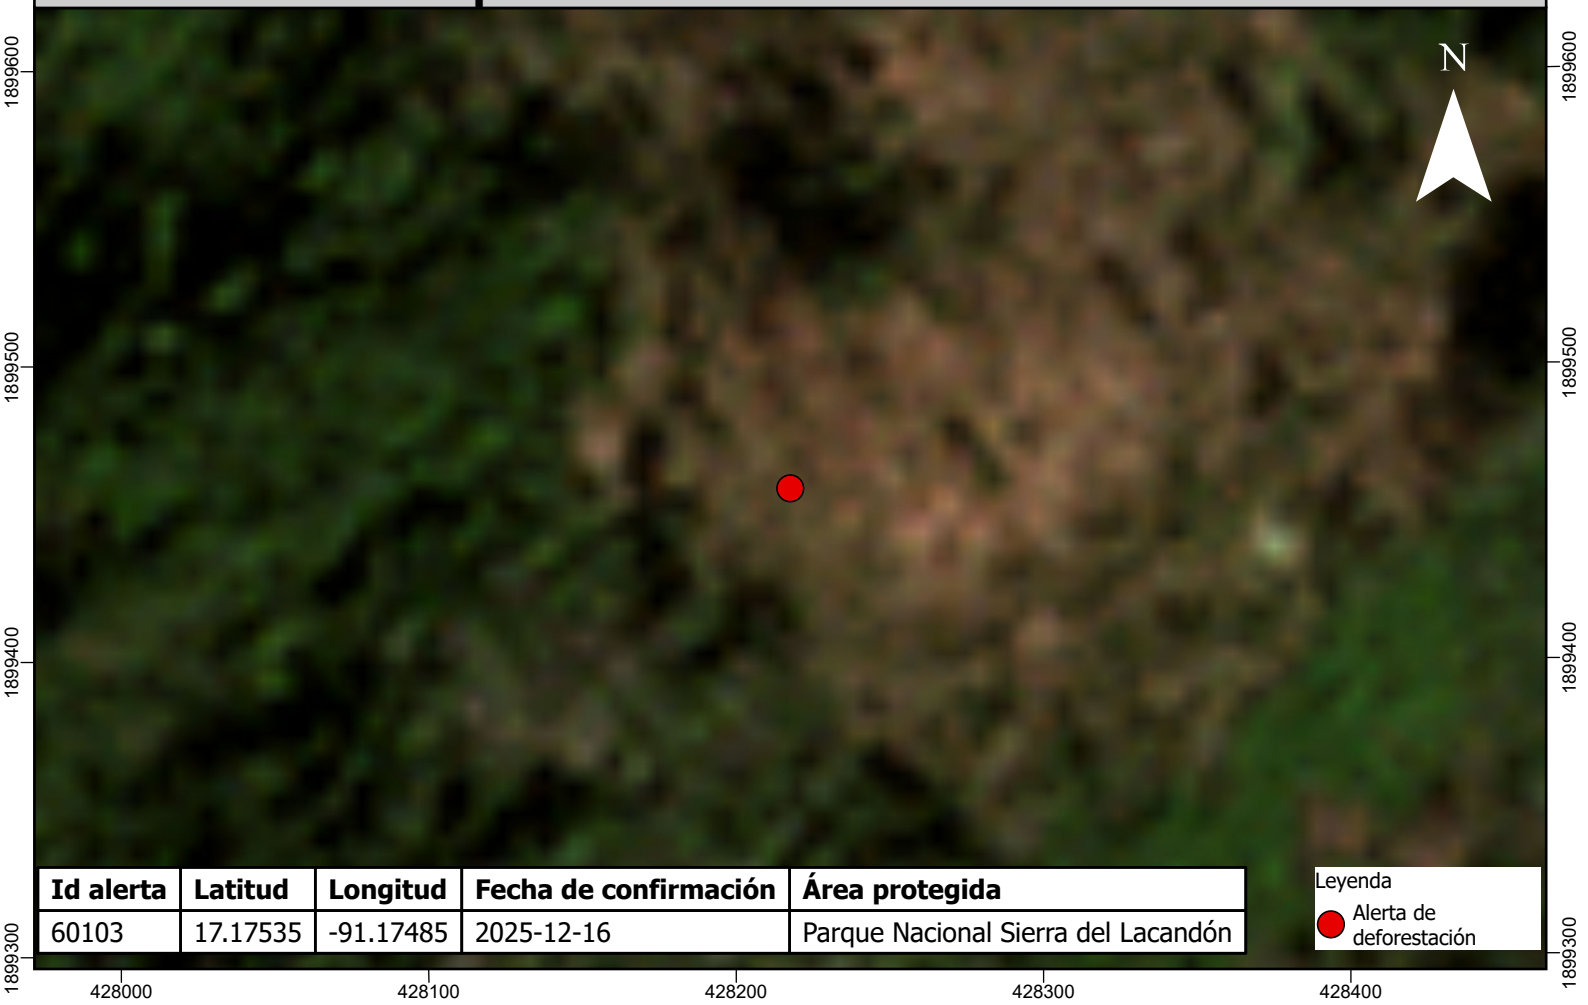

# Escena del área afectada posterior a la fecha del reporte de la alerta de deforestación

<b>Id alerta</b>	<b>Latitud</b>	<b>Longitud</b>	<b>Fecha de confirmación</b>	<b>Área protegida</b>
60103	17.17535	-91.17485	2025-12-16	Parque Nacional Sierra del Lacandón

Leyenda

 Alerta de deforestación