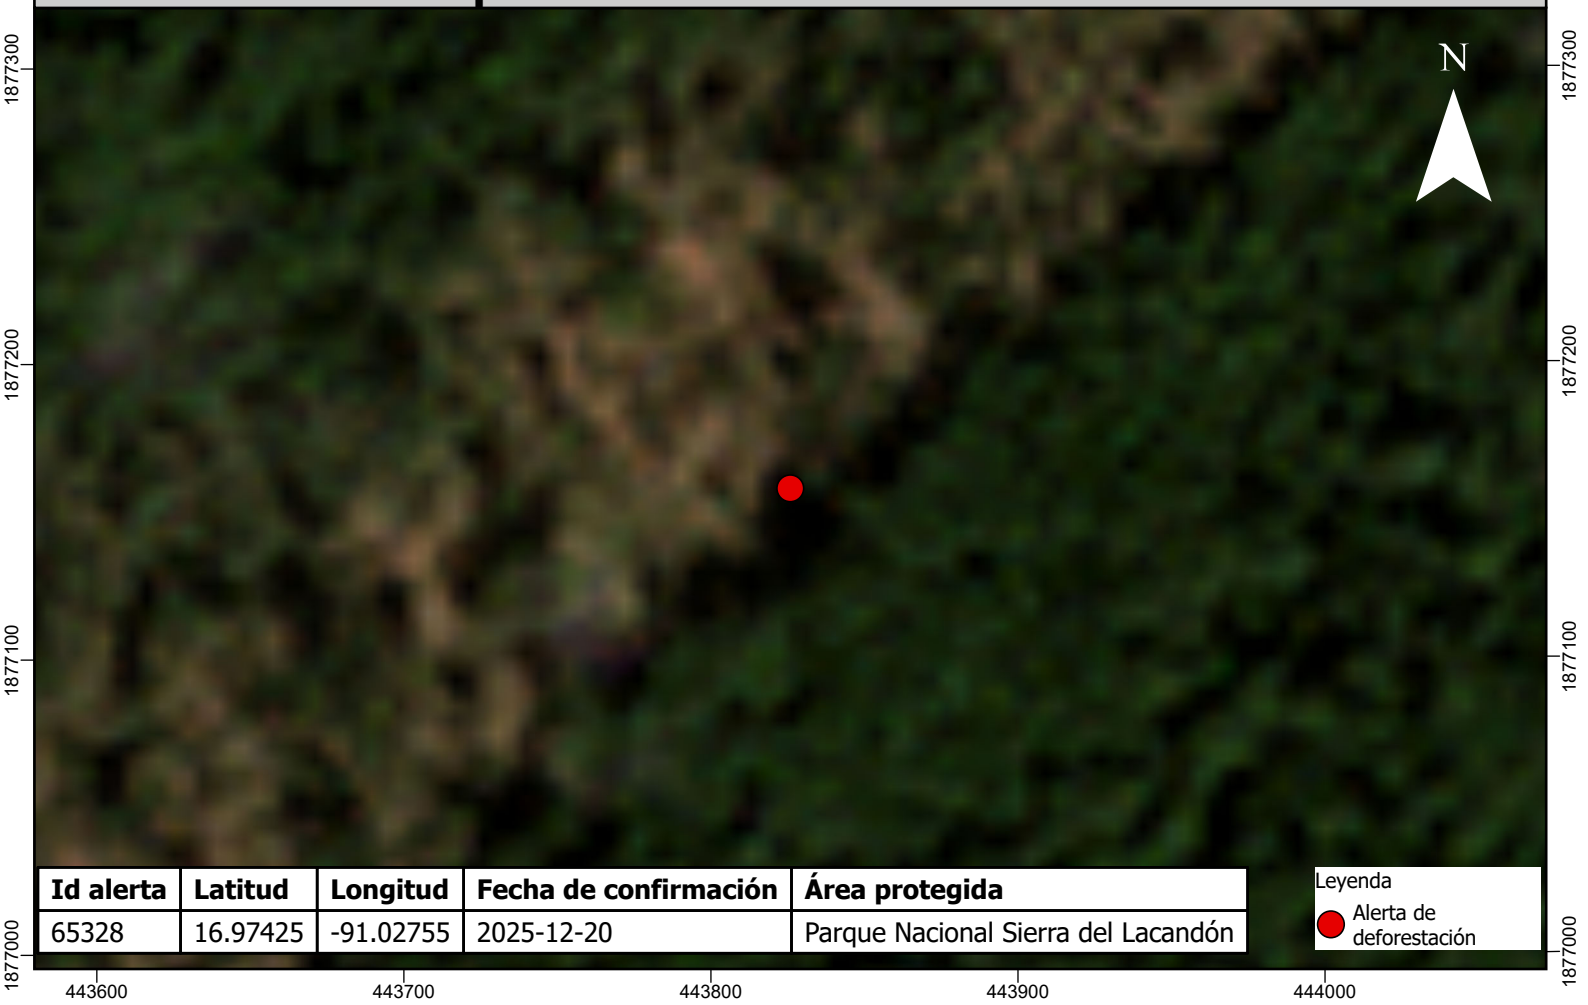

Escena del área afectada posterior a la fecha del reporte de la alerta de deforestación

Id alerta	Latitud	Longitud	Fecha de confirmación	Área protegida
65328	16.97425	-91.02755	2025-12-20	Parque Nacional Sierra del Lacandón

Leyenda

-  Alerta de deforestación