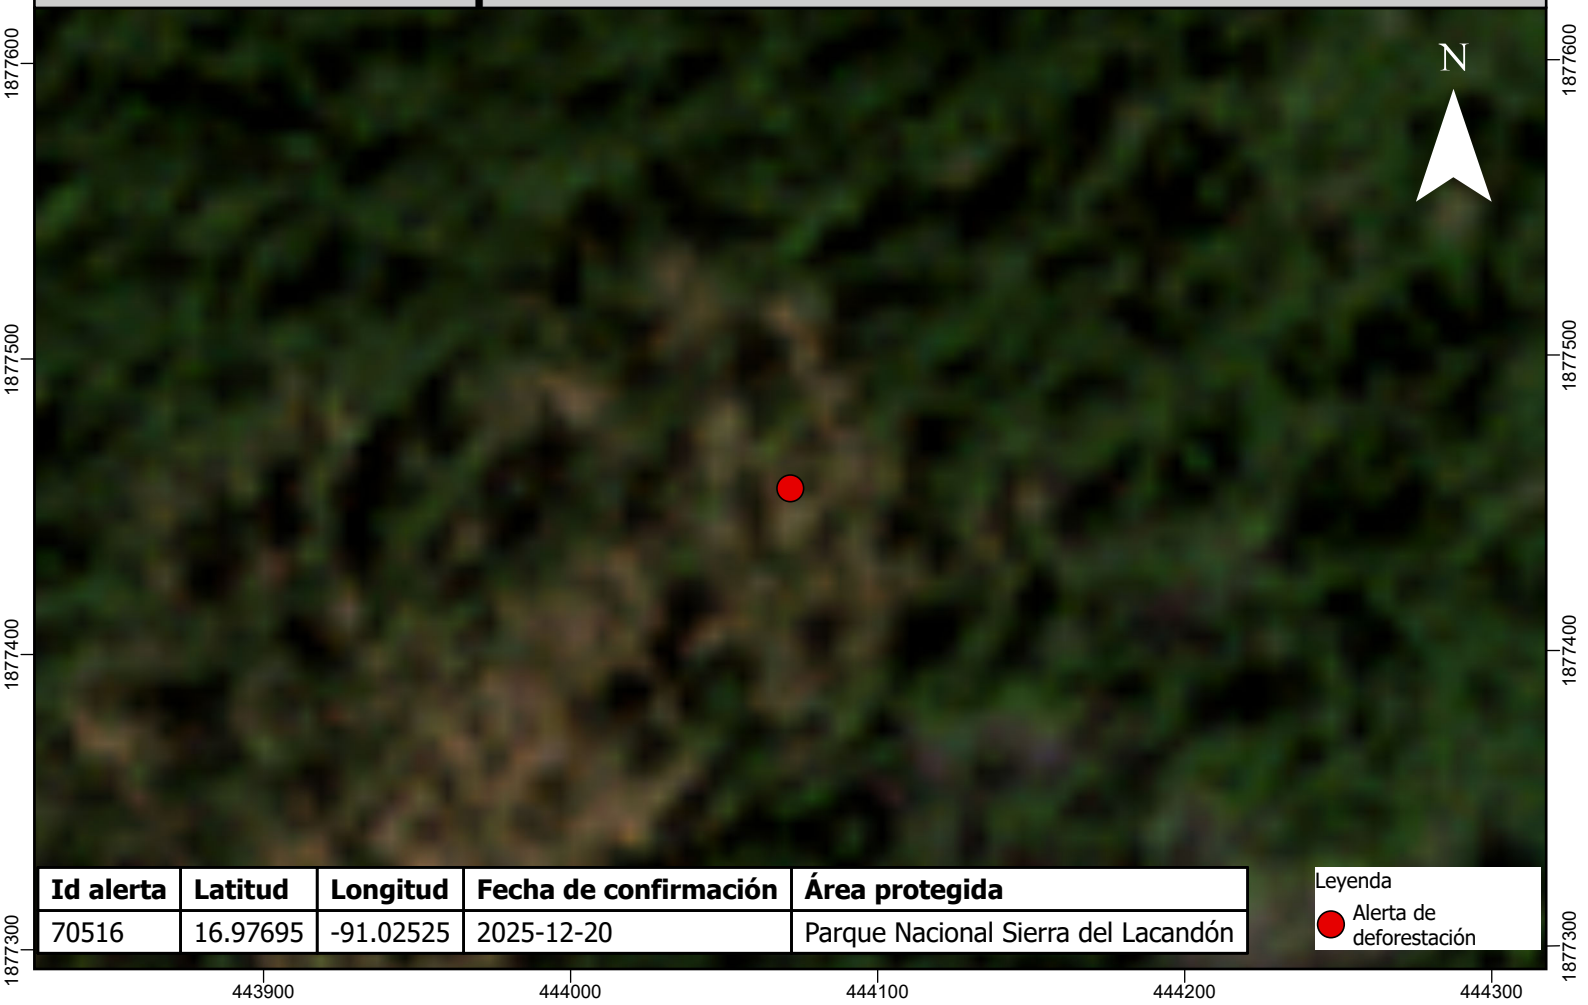

Escena del área afectada posterior a la fecha del reporte de la alerta de deforestación

Id alerta	Latitud	Longitud	Fecha de confirmación	Área protegida
70516	16.97695	-91.02525	2025-12-20	Parque Nacional Sierra del Lacandón

Leyenda

-  Alerta de deforestación