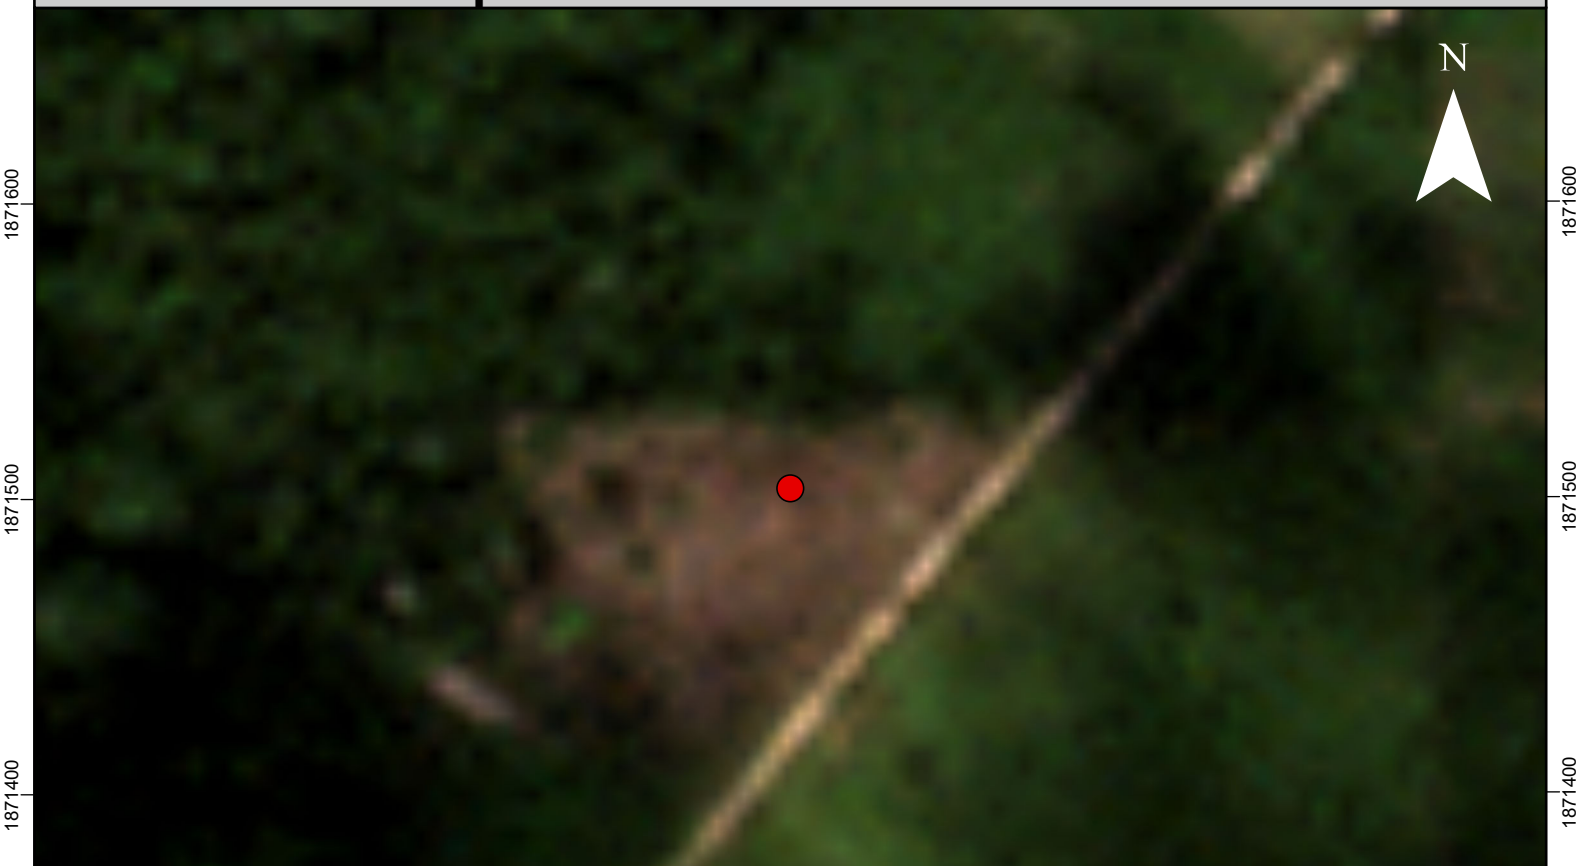

Escena del área afectada posterior a la fecha del reporte de la alerta de deforestación

Id alerta	Latitud	Longitud	Fecha de confirmación	Área protegida	Leyenda
74514	16.92345	-90.89475	2025-12-29	Reserva de la Biosfera Maya Zona de Amort	 Alerta de deforestación

457800

457900

458000

458100

458200