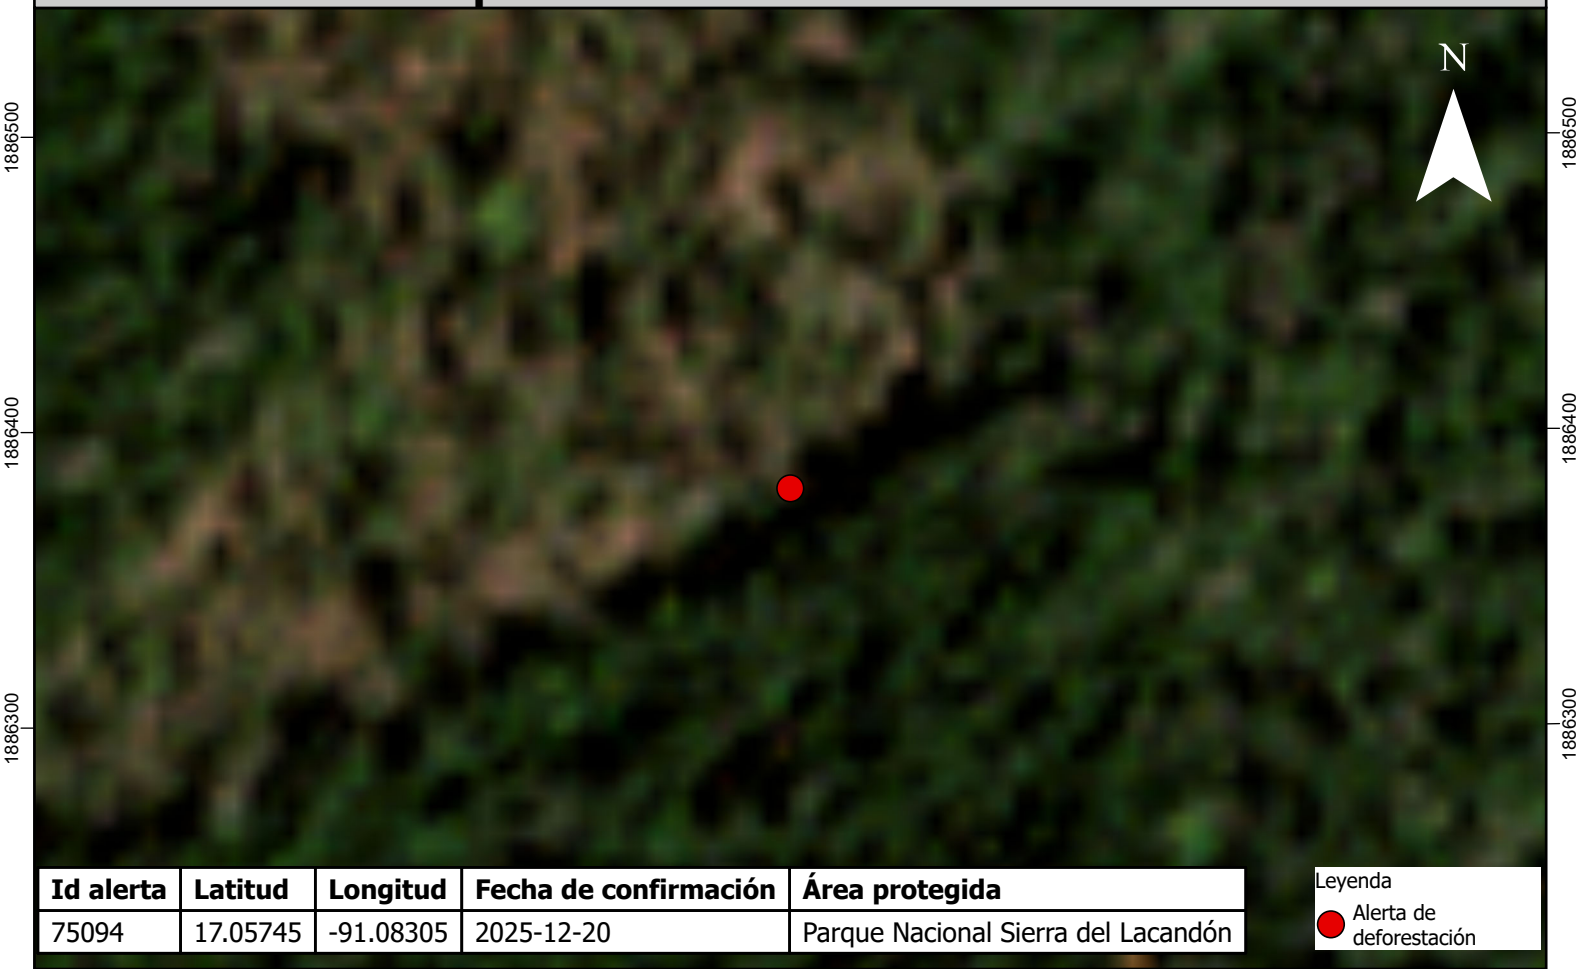

# Escena del área afectada posterior a la fecha del reporte de la alerta de deforestación

<b>Id alerta</b>	<b>Latitud</b>	<b>Longitud</b>	<b>Fecha de confirmación</b>	<b>Área protegida</b>
75094	17.05745	-91.08305	2025-12-20	Parque Nacional Sierra del Lacandón

Leyenda

-  Alerta de deforestación

437700 437800 437900 438000 438100

1886300 1886400 1886500