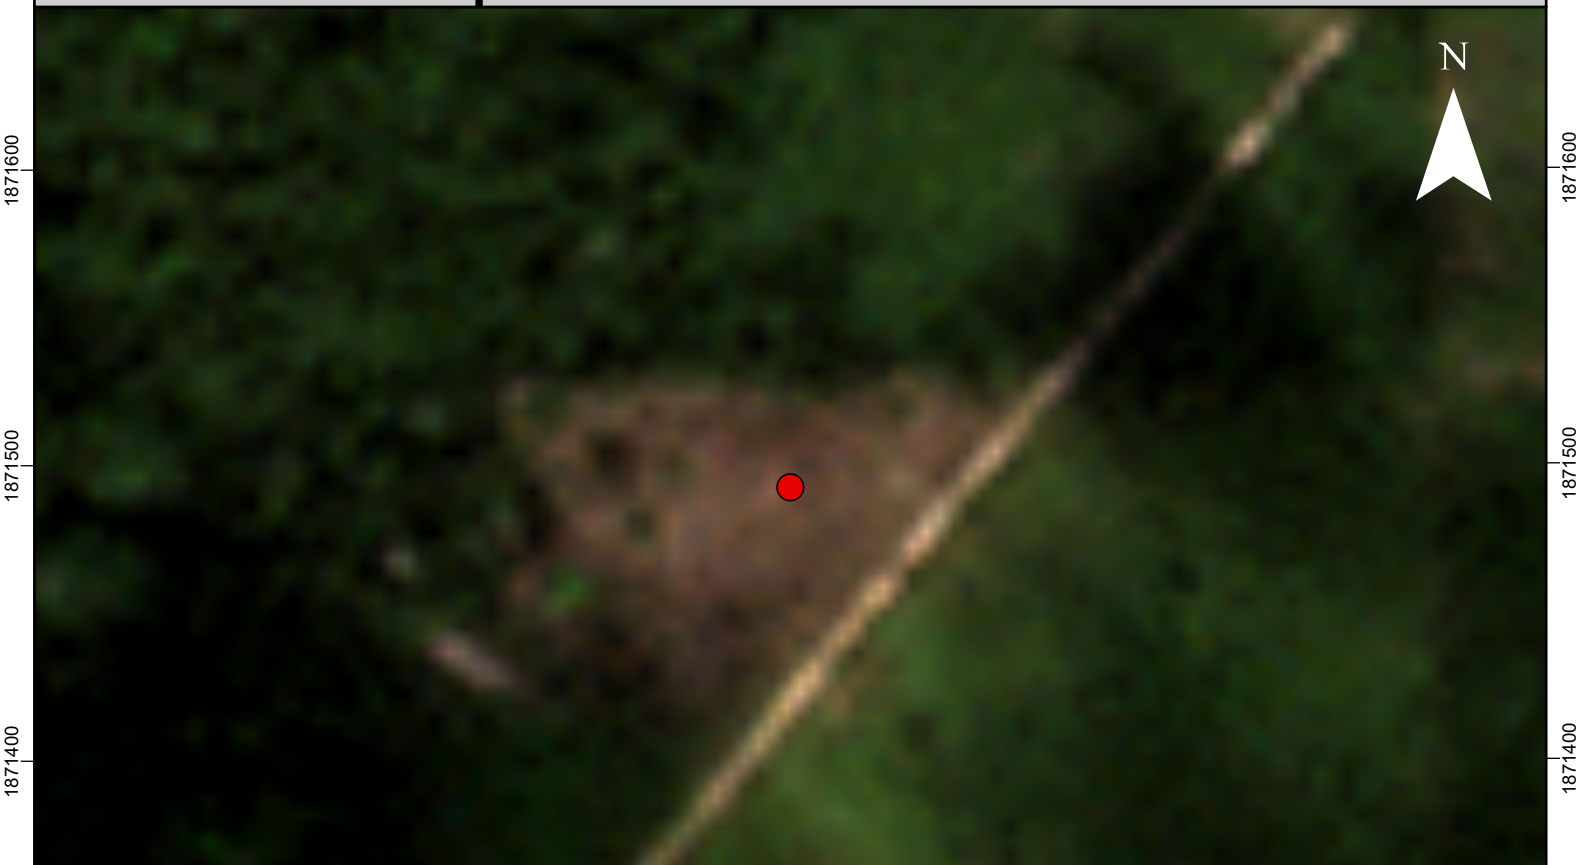

# Escena del área afectada posterior a la fecha del reporte de la alerta de deforestación

Id alerta	Latitud	Longitud	Fecha de confirmación	Área protegida	Leyenda
77863	16.92335	-90.89475	2025-12-29	Reserva de la Biosfera Maya Zona de Amort	Alerta de deforestación

457800

457900

458000

458100

458200