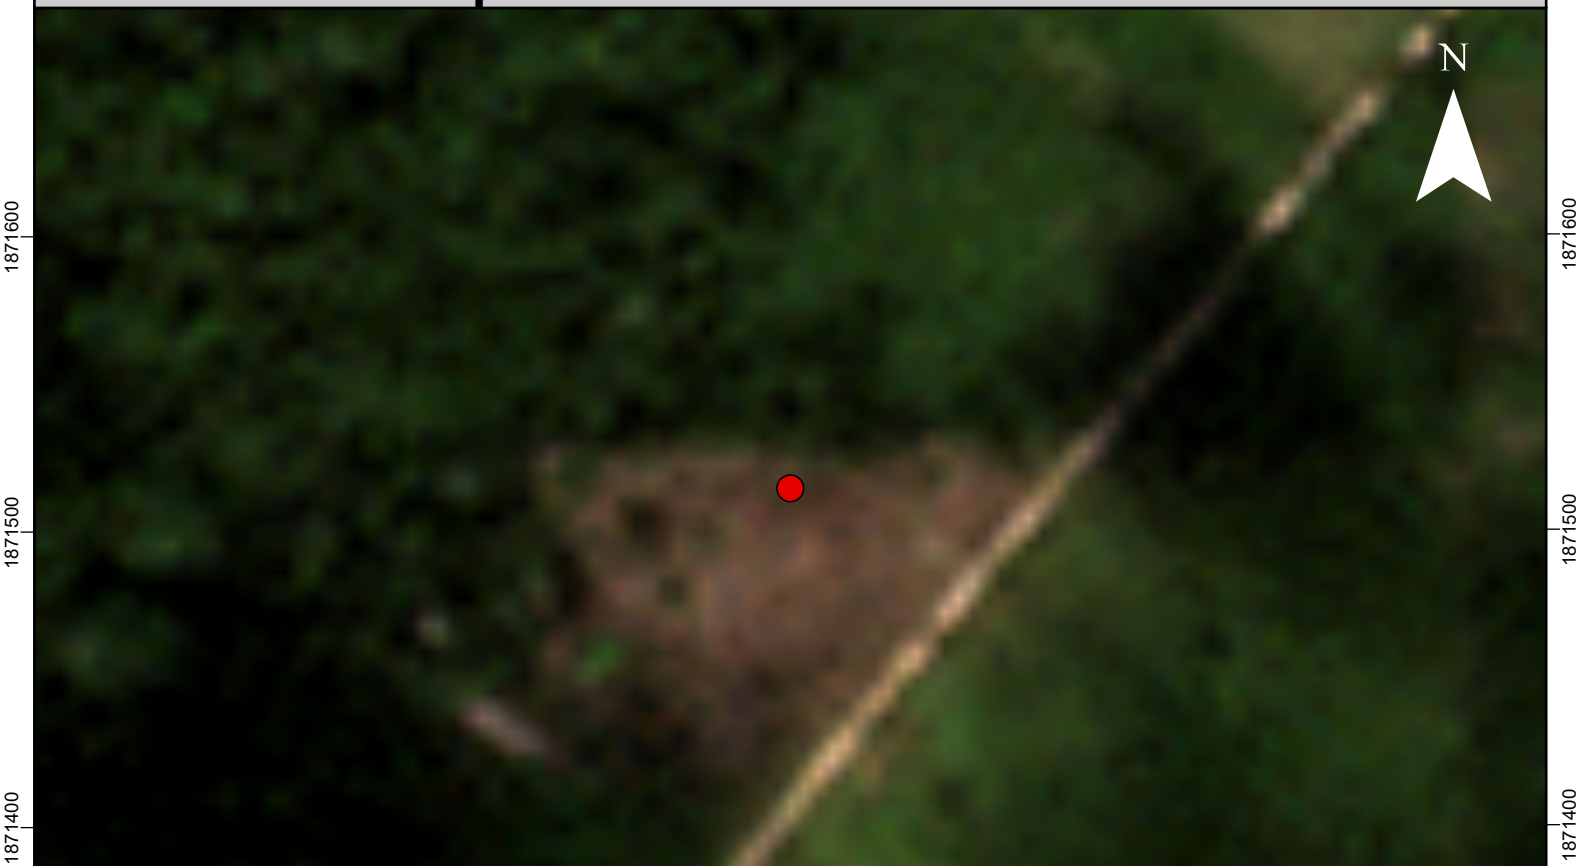

Escena del área afectada posterior a la fecha del reporte de la alerta de deforestación

1871600

1871500

1871400

1871600

1871500

1871400

Id alerta	Latitud	Longitud	Fecha de confirmación	Área protegida	Leyenda
83958	16.92355	-90.89485	2025-12-29	Reserva de la Biosfera Maya Zona de Amort	 Alerta de deforestación

457700

457800

457900

458000

458100