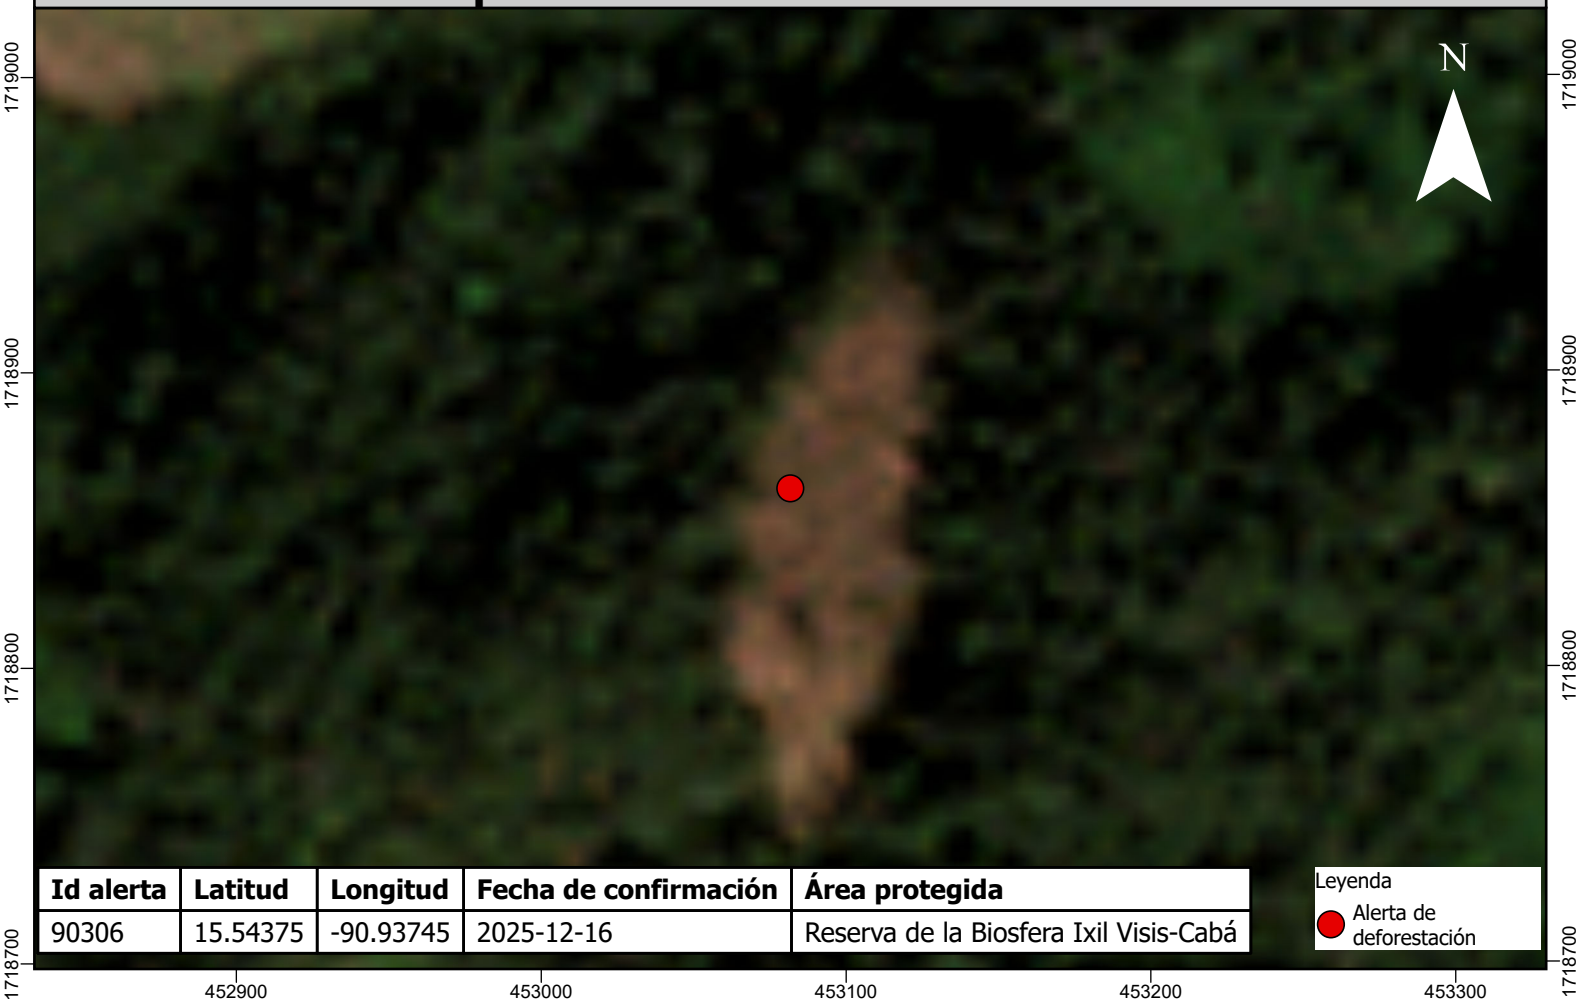

Escena del área afectada posterior a la fecha del reporte de la alerta de deforestación

Id alerta	Latitud	Longitud	Fecha de confirmación	Área protegida
90306	15.54375	-90.93745	2025-12-16	Reserva de la Biosfera Ixil Visis-Cabá

Leyenda

-  Alerta de deforestación