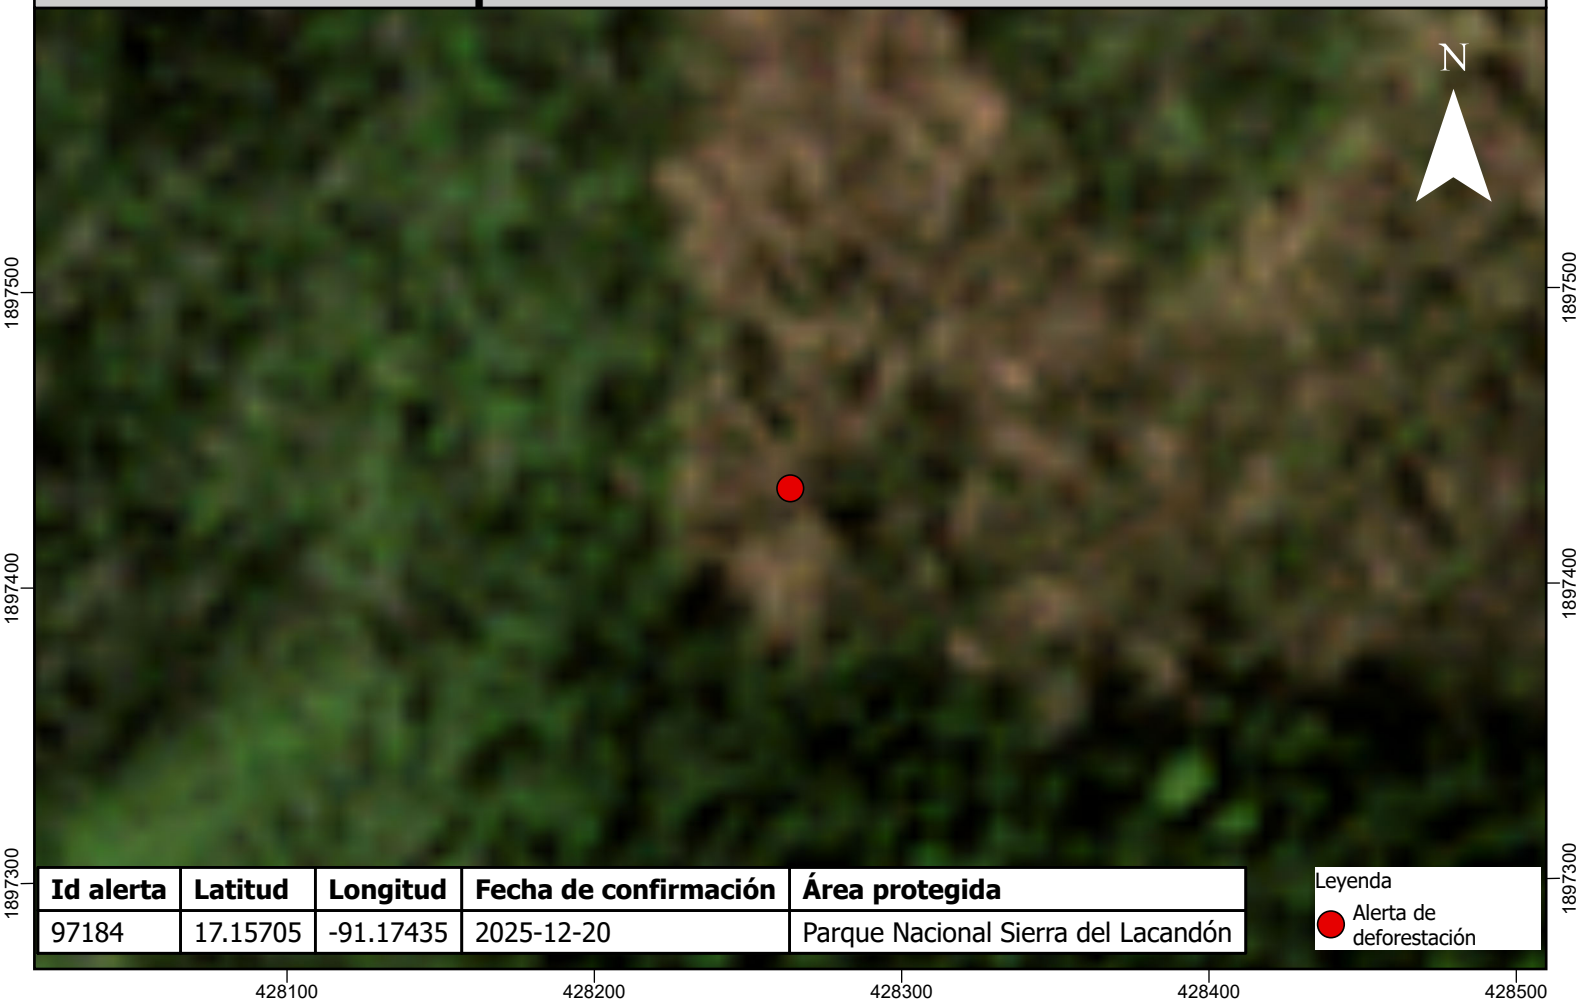

Escena del área afectada posterior a la fecha del reporte de la alerta de deforestación

Id alerta	Latitud	Longitud	Fecha de confirmación	Área protegida
97184	17.15705	-91.17435	2025-12-20	Parque Nacional Sierra del Lacandón

Leyenda

- Alerta de deforestación