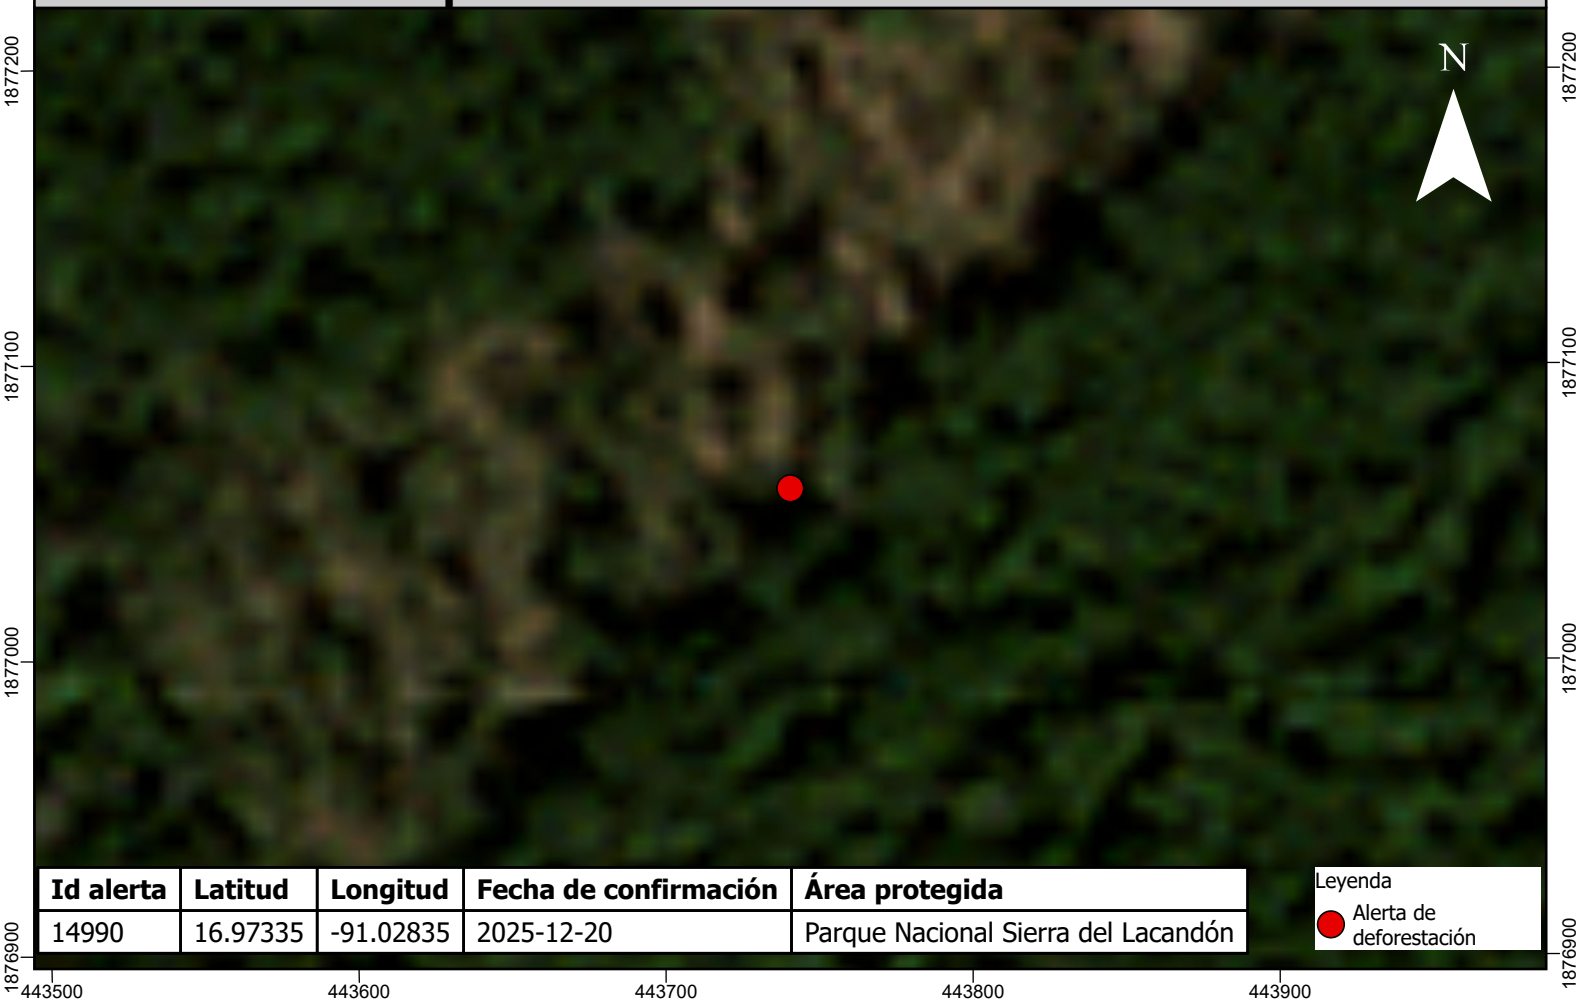

Escena del área afectada previo a la fecha del reporte de la alerta de deforestación

Id alerta	Latitud	Longitud	Fecha de confirmación	Área protegida
14990	16.97335	-91.02835	2025-12-20	Parque Nacional Sierra del Lacandón

Leyenda

-  Alerta de deforestación