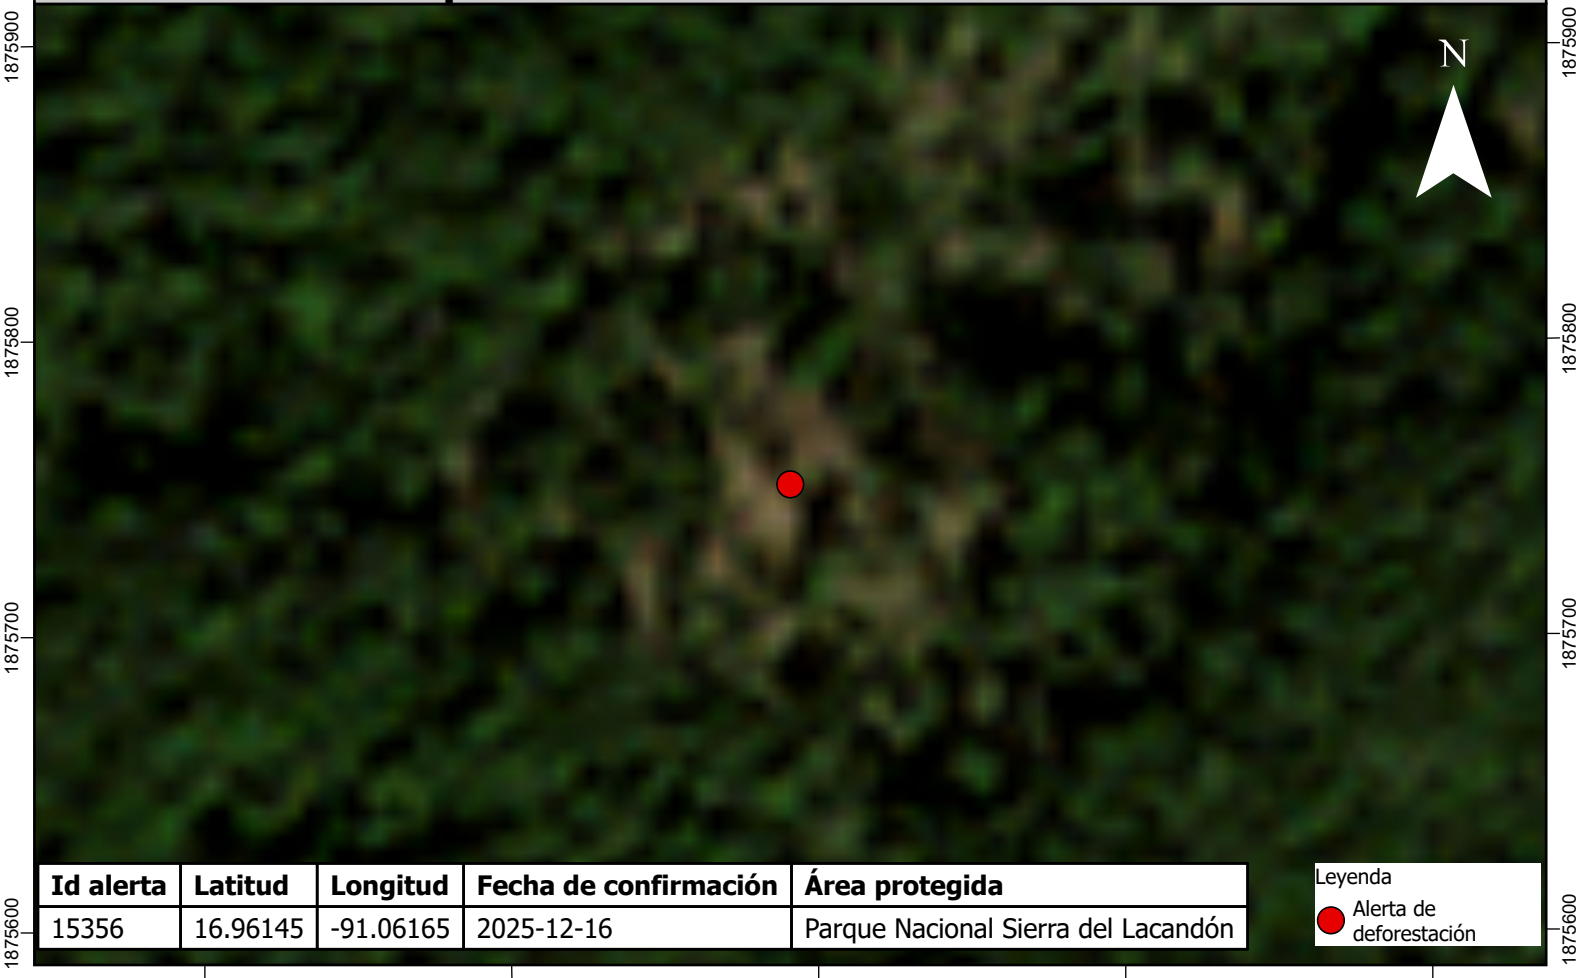

# Escena del área afectada previo a la fecha del reporte de la alerta de deforestación

| <b>Id alerta</b> | <b>Latitud</b> | <b>Longitud</b> | <b>Fecha de confirmación</b> | <b>Área protegida</b>               |
|------------------|----------------|-----------------|------------------------------|-------------------------------------|
| 15356            | 16.96145       | -91.06165       | 2025-12-16                   | Parque Nacional Sierra del Lacandón |

Leyenda

-  Alerta de deforestación