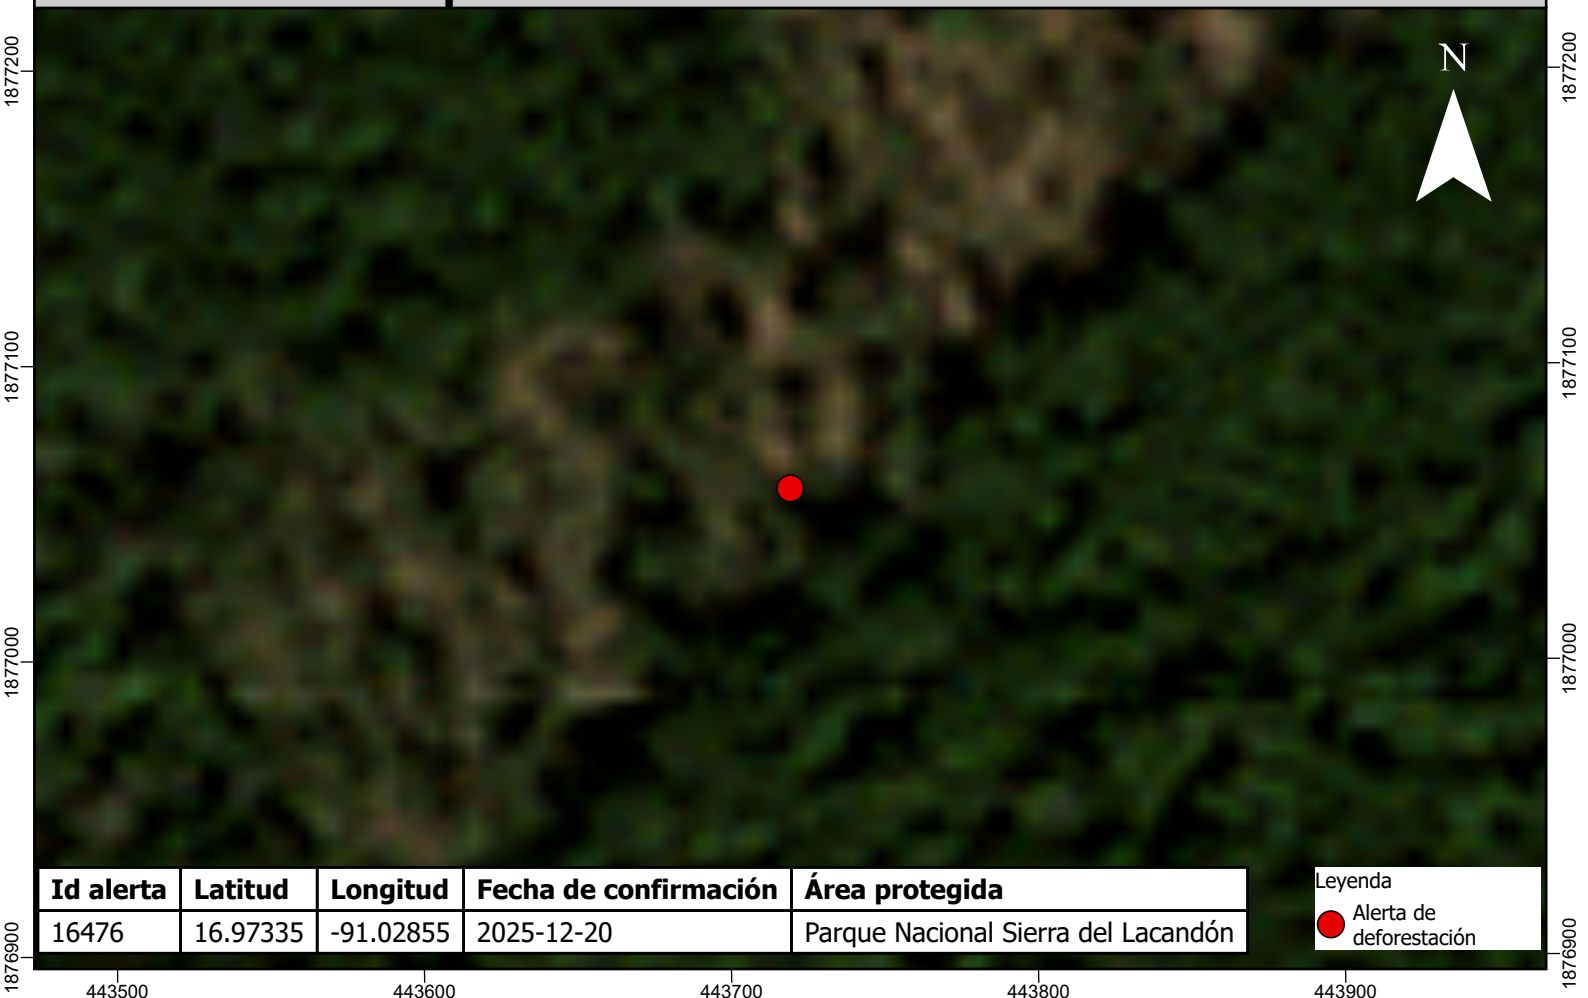

# Escena del área afectada previo a la fecha del reporte de la alerta de deforestación

<b>Id alerta</b>	<b>Latitud</b>	<b>Longitud</b>	<b>Fecha de confirmación</b>	<b>Área protegida</b>
16476	16.97335	-91.02855	2025-12-20	Parque Nacional Sierra del Lacandón

Leyenda

 Alerta de deforestación