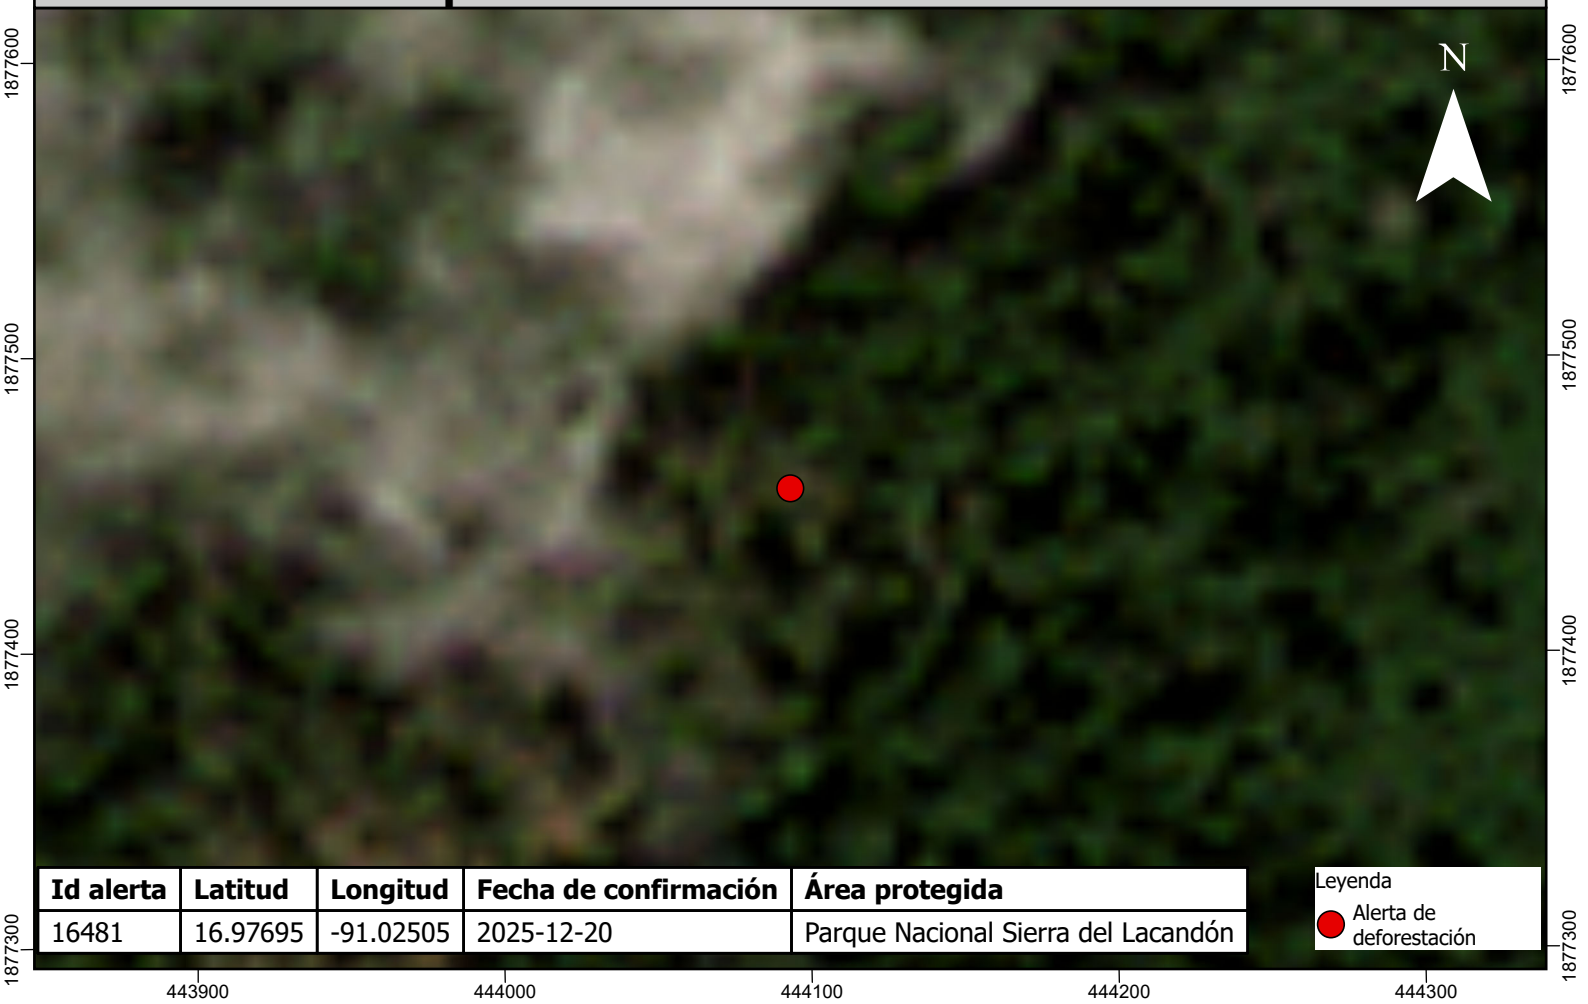

Escena del área afectada previo a la fecha del reporte de la alerta de deforestación

| Id alerta | Latitud | Longitud | Fecha de confirmación | Área protegida |
|------------------|----------------|-----------------|------------------------------|-------------------------------------|
| 16481 | 16.97695 | -91.02505 | 2025-12-20 | Parque Nacional Sierra del Lacandón |

Leyenda

-  Alerta de deforestación