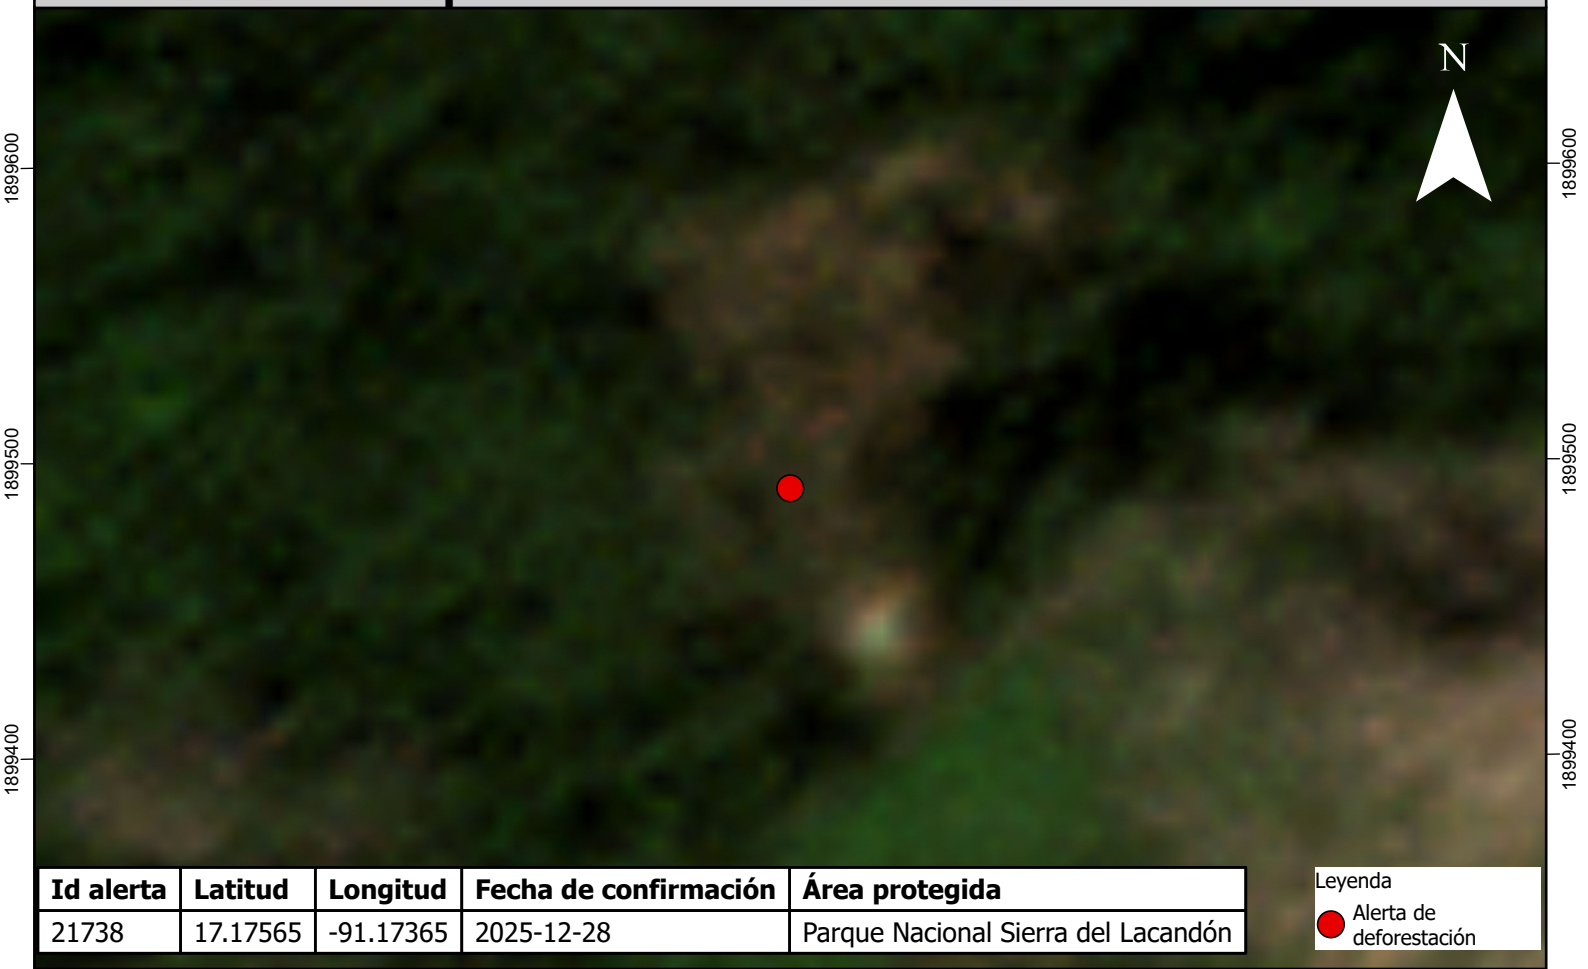

# Escena del área afectada previo a la fecha del reporte de la alerta de deforestación

<b>Id alerta</b>	<b>Latitud</b>	<b>Longitud</b>	<b>Fecha de confirmación</b>	<b>Área protegida</b>
21738	17.17565	-91.17365	2025-12-28	Parque Nacional Sierra del Lacandón

Leyenda

 Alerta de deforestación

428100 428200 428300 428400 428500 1899400 1899500 1899600