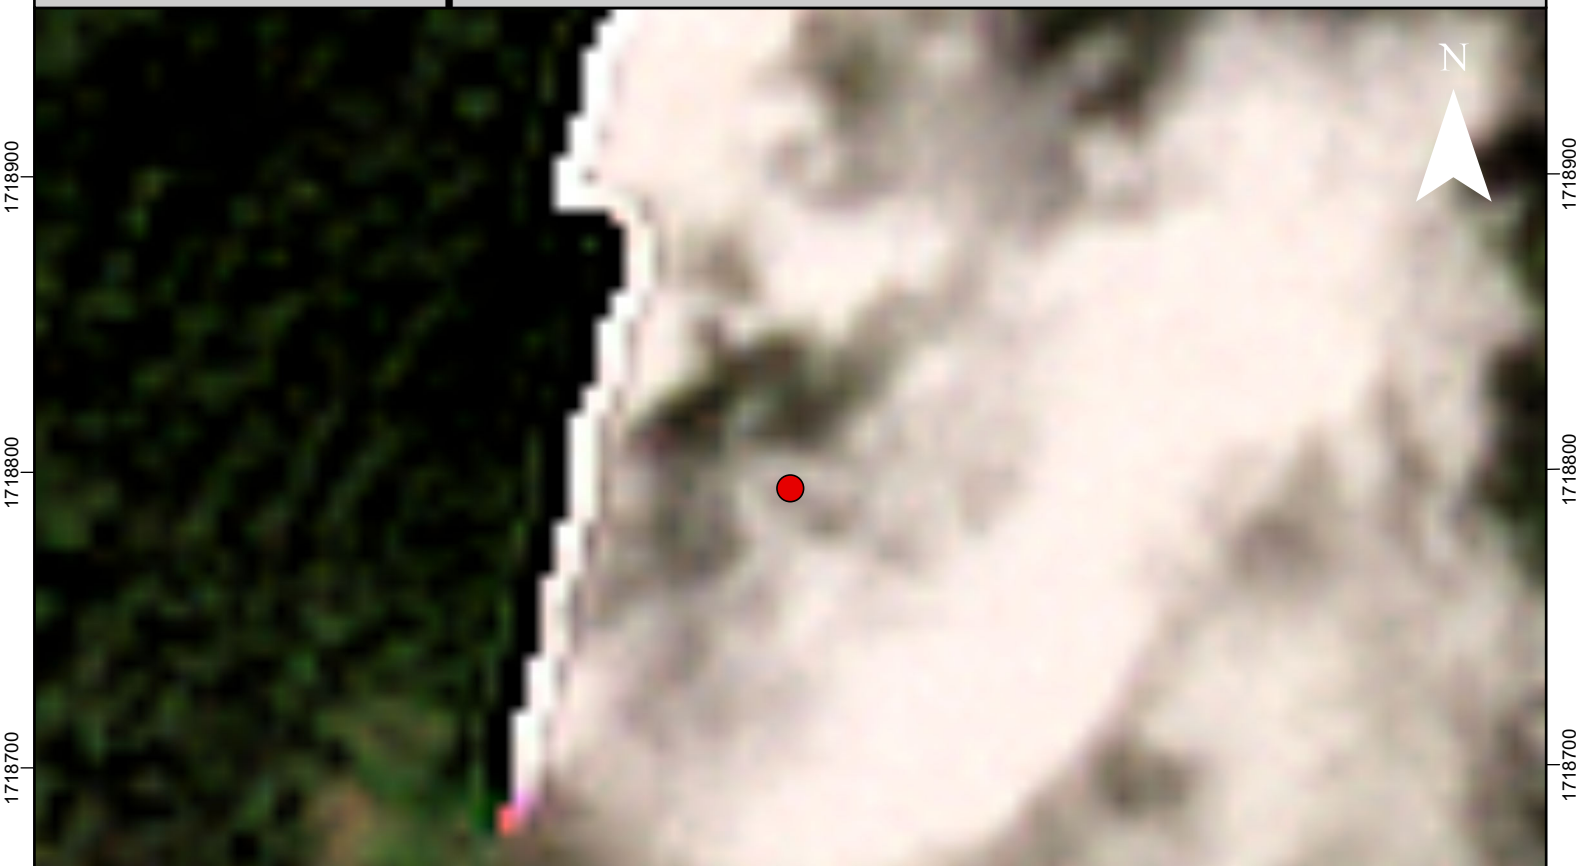

Escena del área afectada previo a la fecha del reporte de la alerta de deforestación

Id alerta	Latitud	Longitud	Fecha de confirmación	Área protegida
31275	15.54315	-90.93745	2025-12-16	Reserva de la Biosfera Ixil Visis-Cabá

Leyenda

 Alerta de deforestación

452900

453000

453100

453200

453300