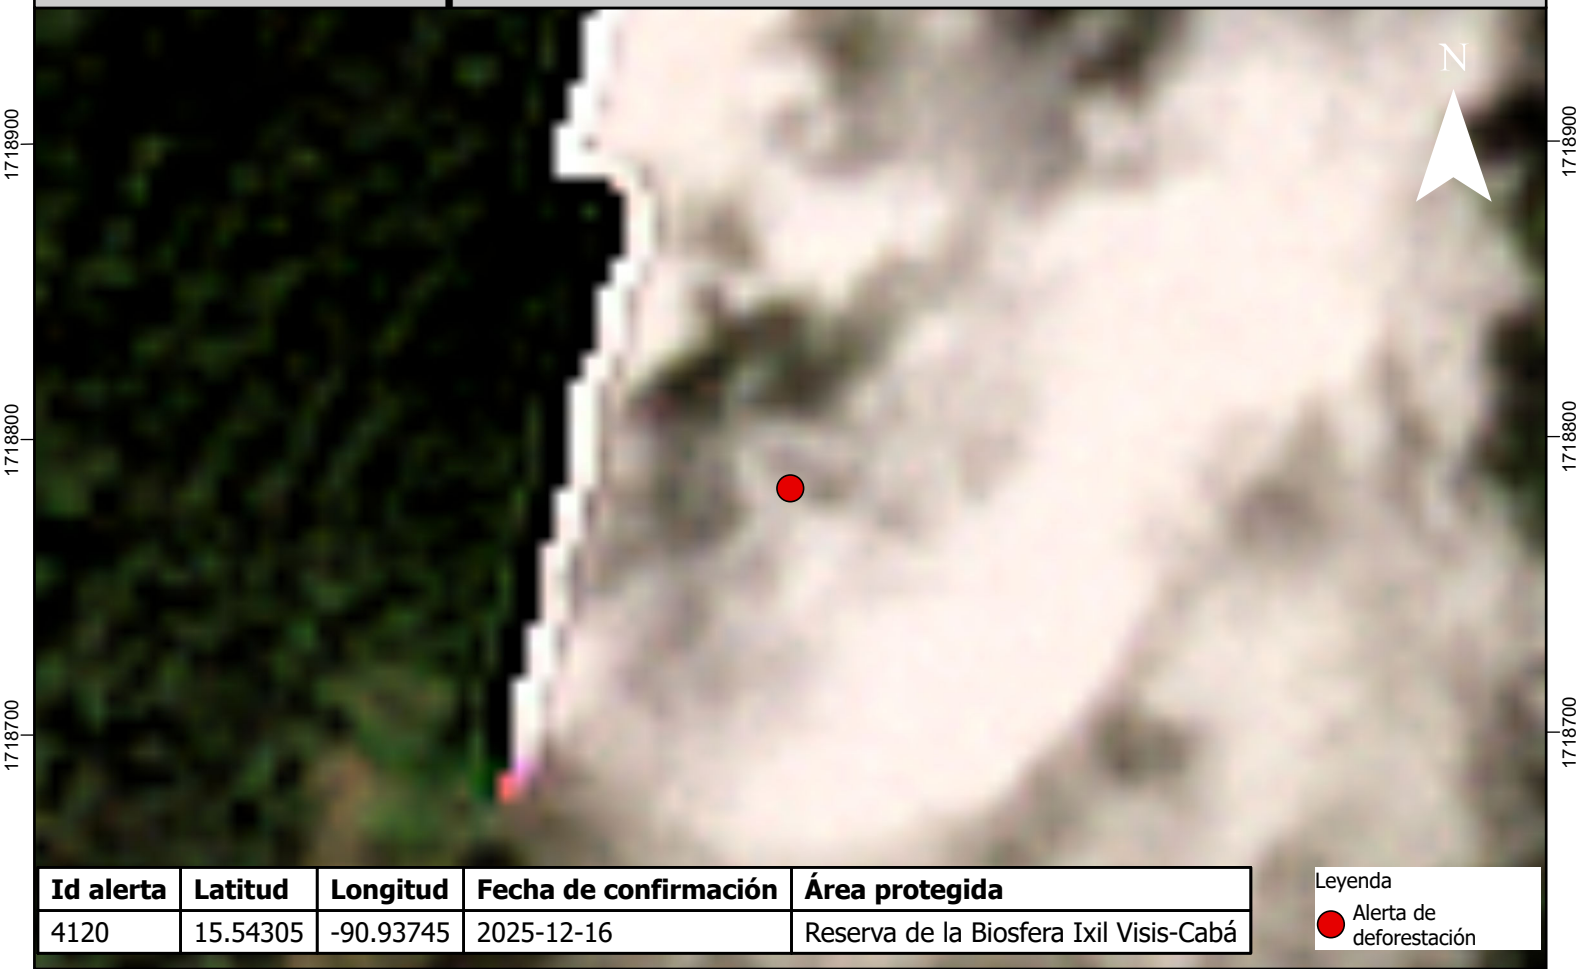

Escena del área afectada previo a la fecha del reporte de la alerta de deforestación

Id alerta	Latitud	Longitud	Fecha de confirmación	Área protegida
4120	15.54305	-90.93745	2025-12-16	Reserva de la Biosfera Ixil Visis-Cabá

Leyenda

 Alerta de deforestación

452900

453000

453100

453200

453300

1718900