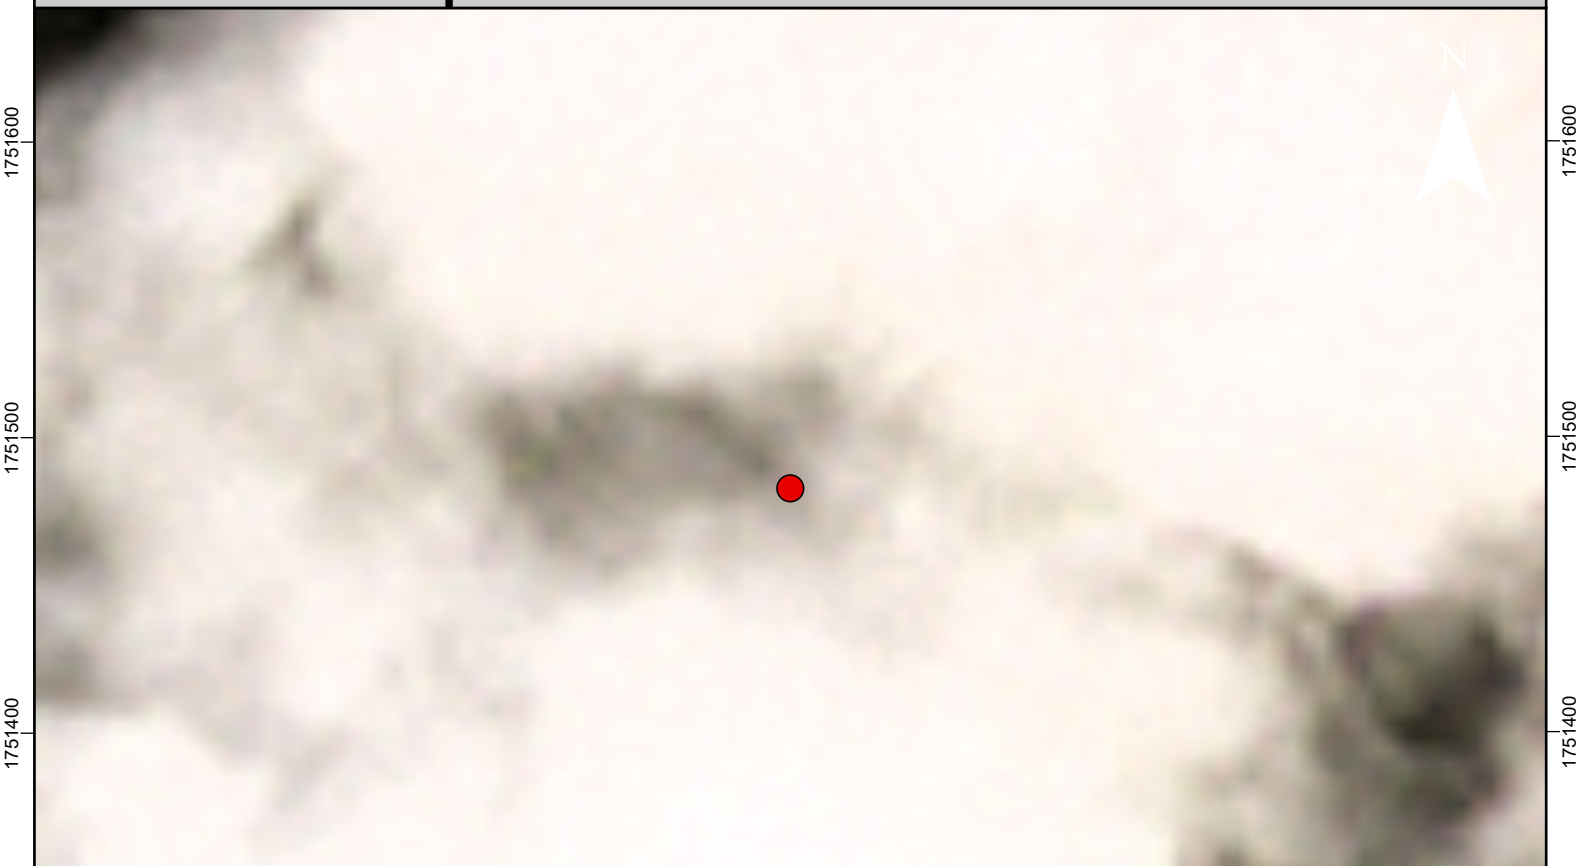

# Escena del área afectada previo a la fecha del reporte de la alerta de deforestación

1751600

1751600

1751500

1751500

1751400

1751400

<b>Id alerta</b>	<b>Latitud</b>	<b>Longitud</b>	<b>Fecha de confirmación</b>	<b>Área protegida</b>	<b>Legenda</b>
46838	15.83895	-90.70945	2025-12-16	Parque Nacional Lachuá Zona de Amortiguamiento	 Alerta de deforestación

477400

477500

477600

477700

477800