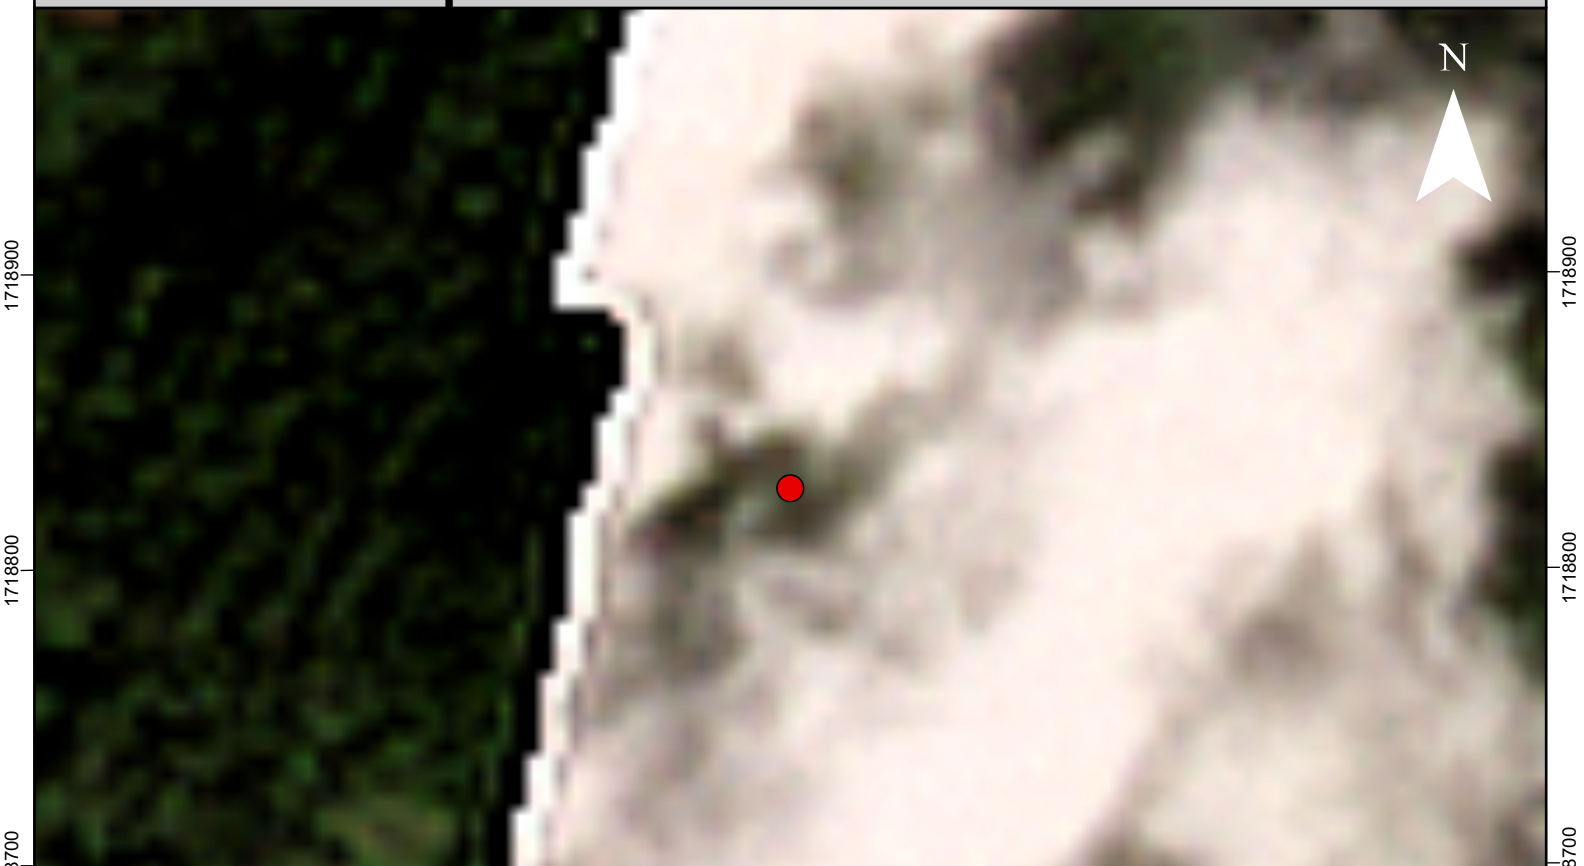

# Escena del área afectada previo a la fecha del reporte de la alerta de deforestación

<b>Id alerta</b>	<b>Latitud</b>	<b>Longitud</b>	<b>Fecha de confirmación</b>	<b>Área protegida</b>
58247	15.54345	-90.93745	2025-12-16	Reserva de la Biosfera Ixil Visis-Cabá

Leyenda

 Alerta de deforestación

452900

453000

453100

453200

453300

1718900