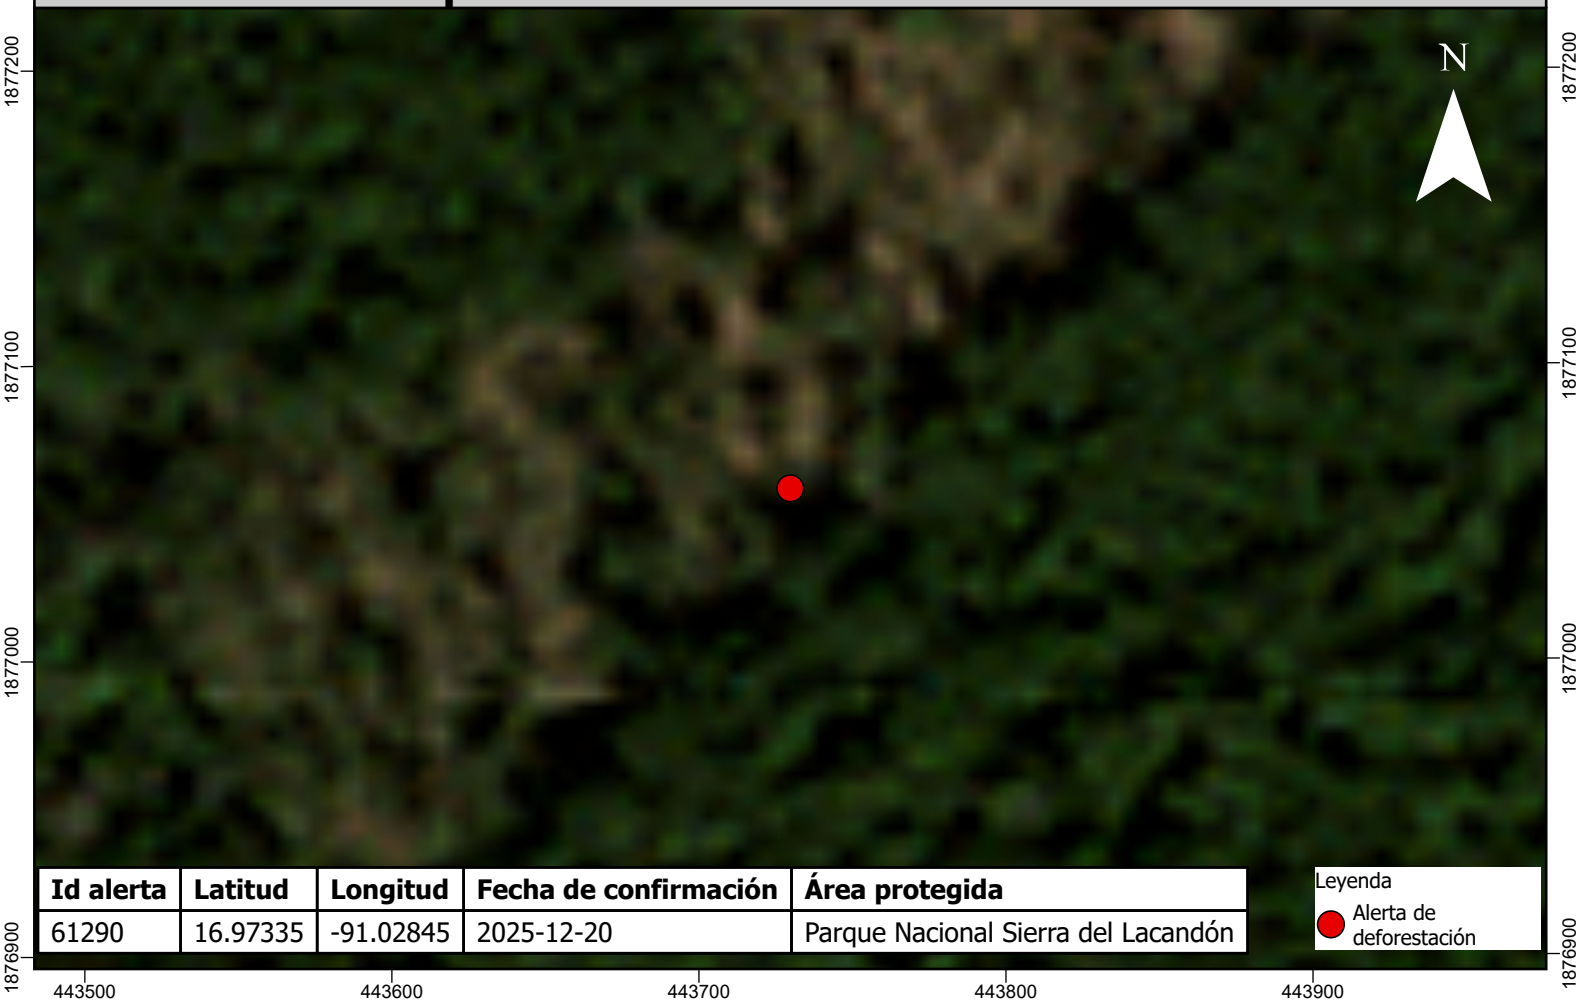

Escena del área afectada previo a la fecha del reporte de la alerta de deforestación

Id alerta	Latitud	Longitud	Fecha de confirmación	Área protegida
61290	16.97335	-91.02845	2025-12-20	Parque Nacional Sierra del Lacandón

Leyenda

-  Alerta de deforestación