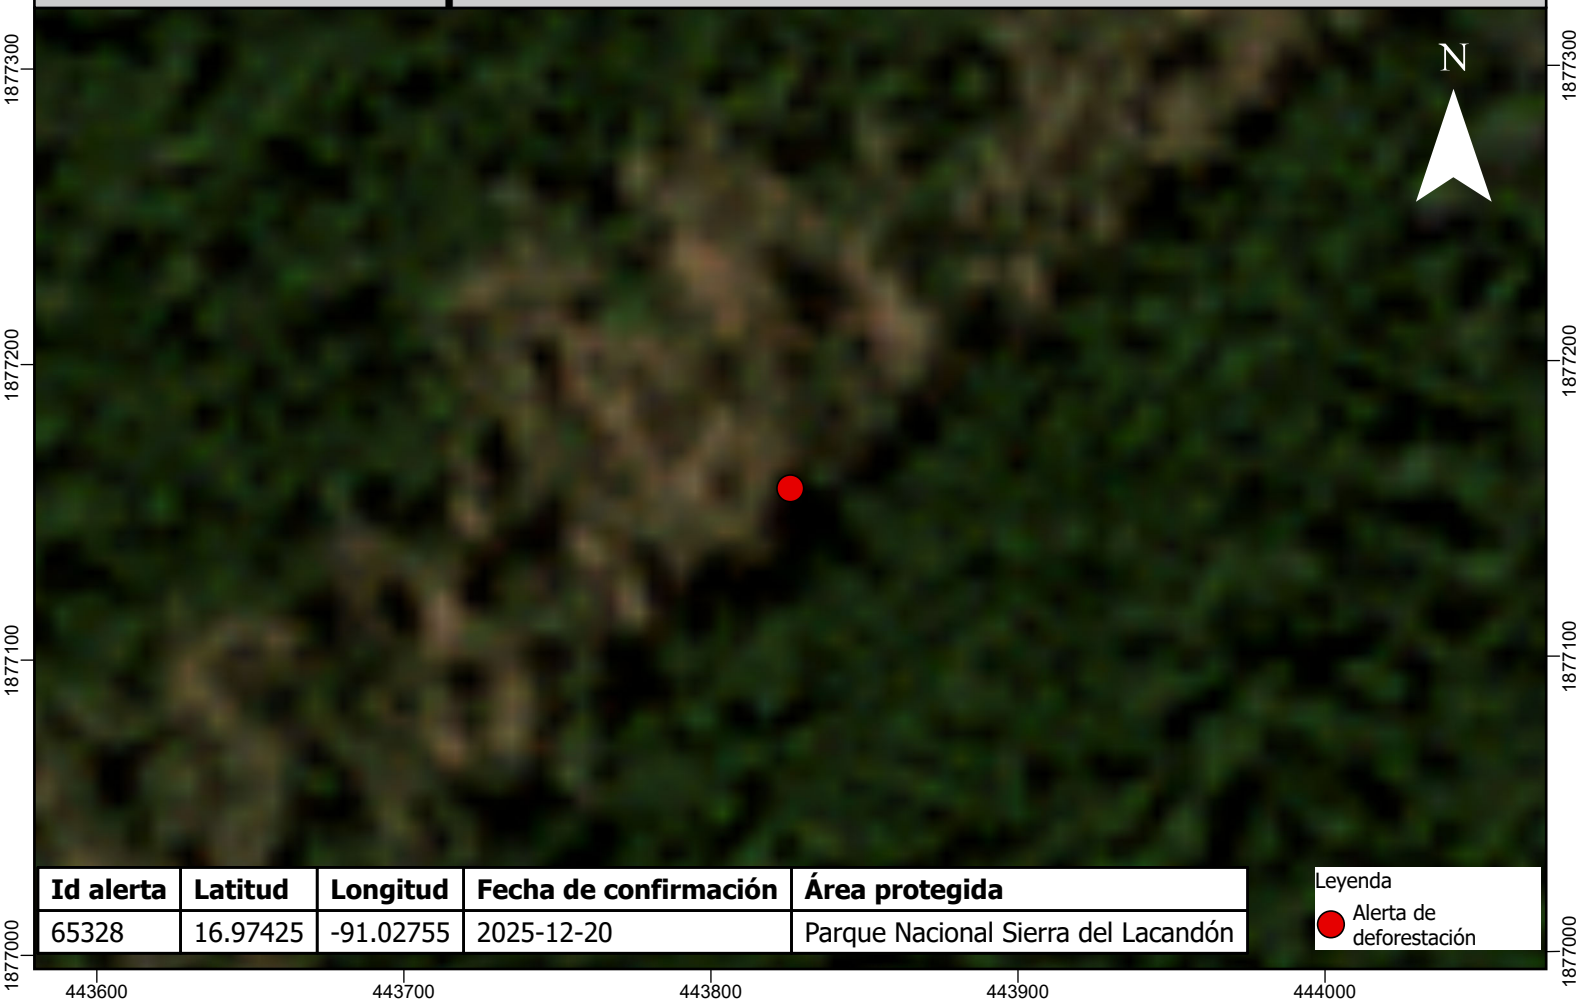

# Escena del área afectada previo a la fecha del reporte de la alerta de deforestación

<b>Id alerta</b>	<b>Latitud</b>	<b>Longitud</b>	<b>Fecha de confirmación</b>	<b>Área protegida</b>
65328	16.97425	-91.02755	2025-12-20	Parque Nacional Sierra del Lacandón

Leyenda

-  Alerta de deforestación