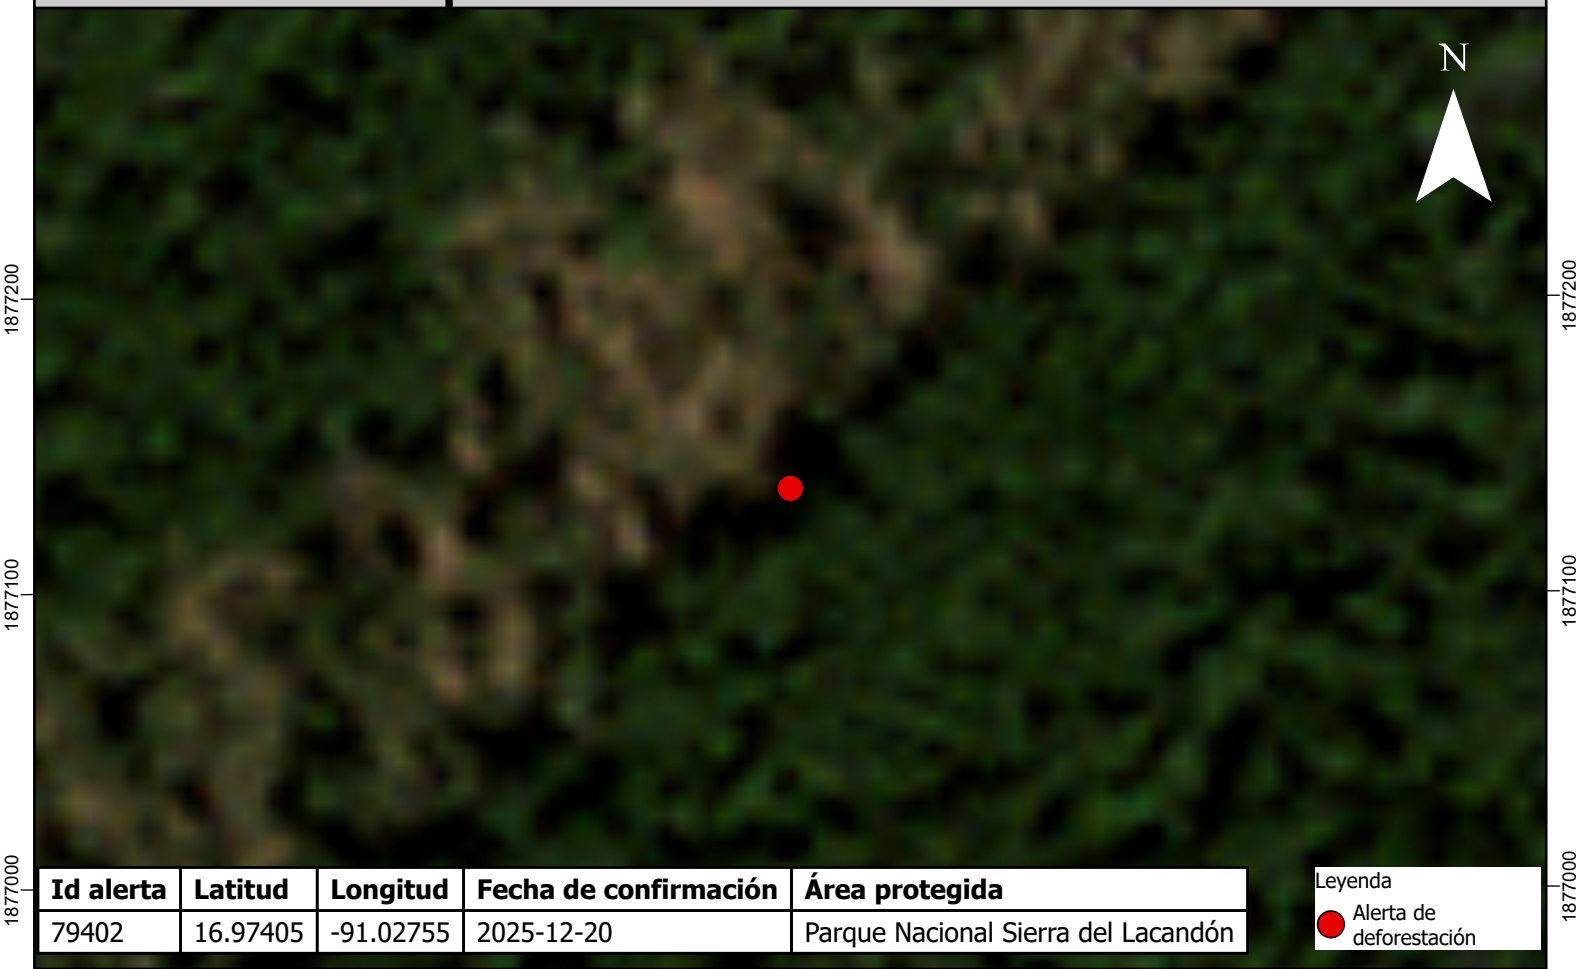

Escena del área afectada previo a la fecha del reporte de la alerta de deforestación

Id alerta	Latitud	Longitud	Fecha de confirmación	Área protegida
79402	16.97405	-91.02755	2025-12-20	Parque Nacional Sierra del Lacandón

Leyenda

- Alerta de deforestación

1877200

1877200

1877100

1877100

1877000

1877000