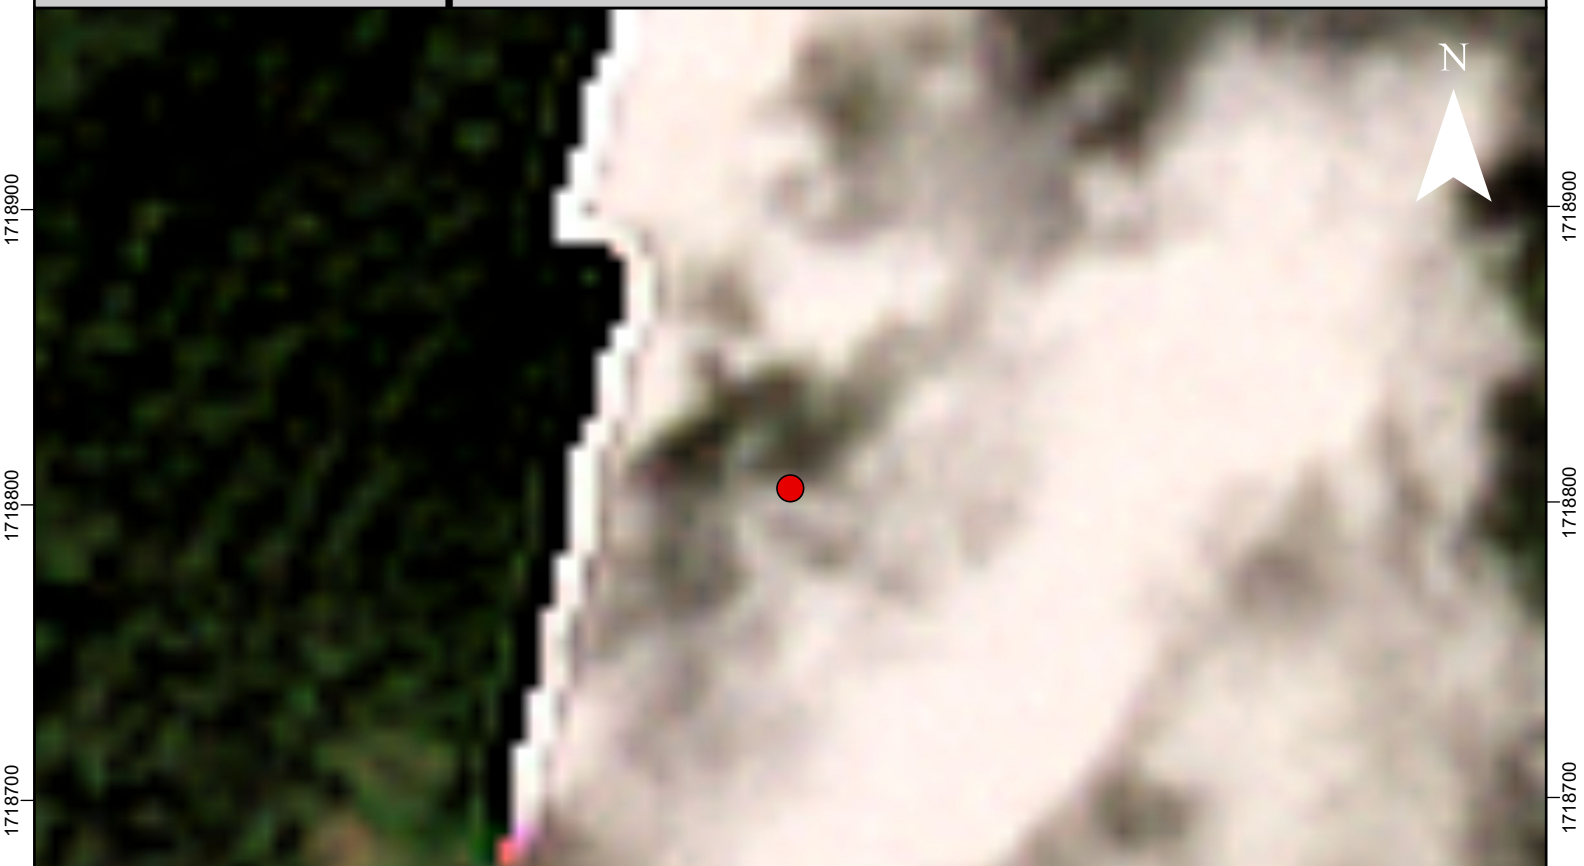

# Escena del área afectada previo a la fecha del reporte de la alerta de deforestación

<b>Id alerta</b>	<b>Latitud</b>	<b>Longitud</b>	<b>Fecha de confirmación</b>	<b>Área protegida</b>
84440	15.54325	-90.93745	2025-12-16	Reserva de la Biosfera Ixil Visis-Cabá

Leyenda  
 Alerta de deforestación

452900

453000

453100

453200

453300

1718900

1718900