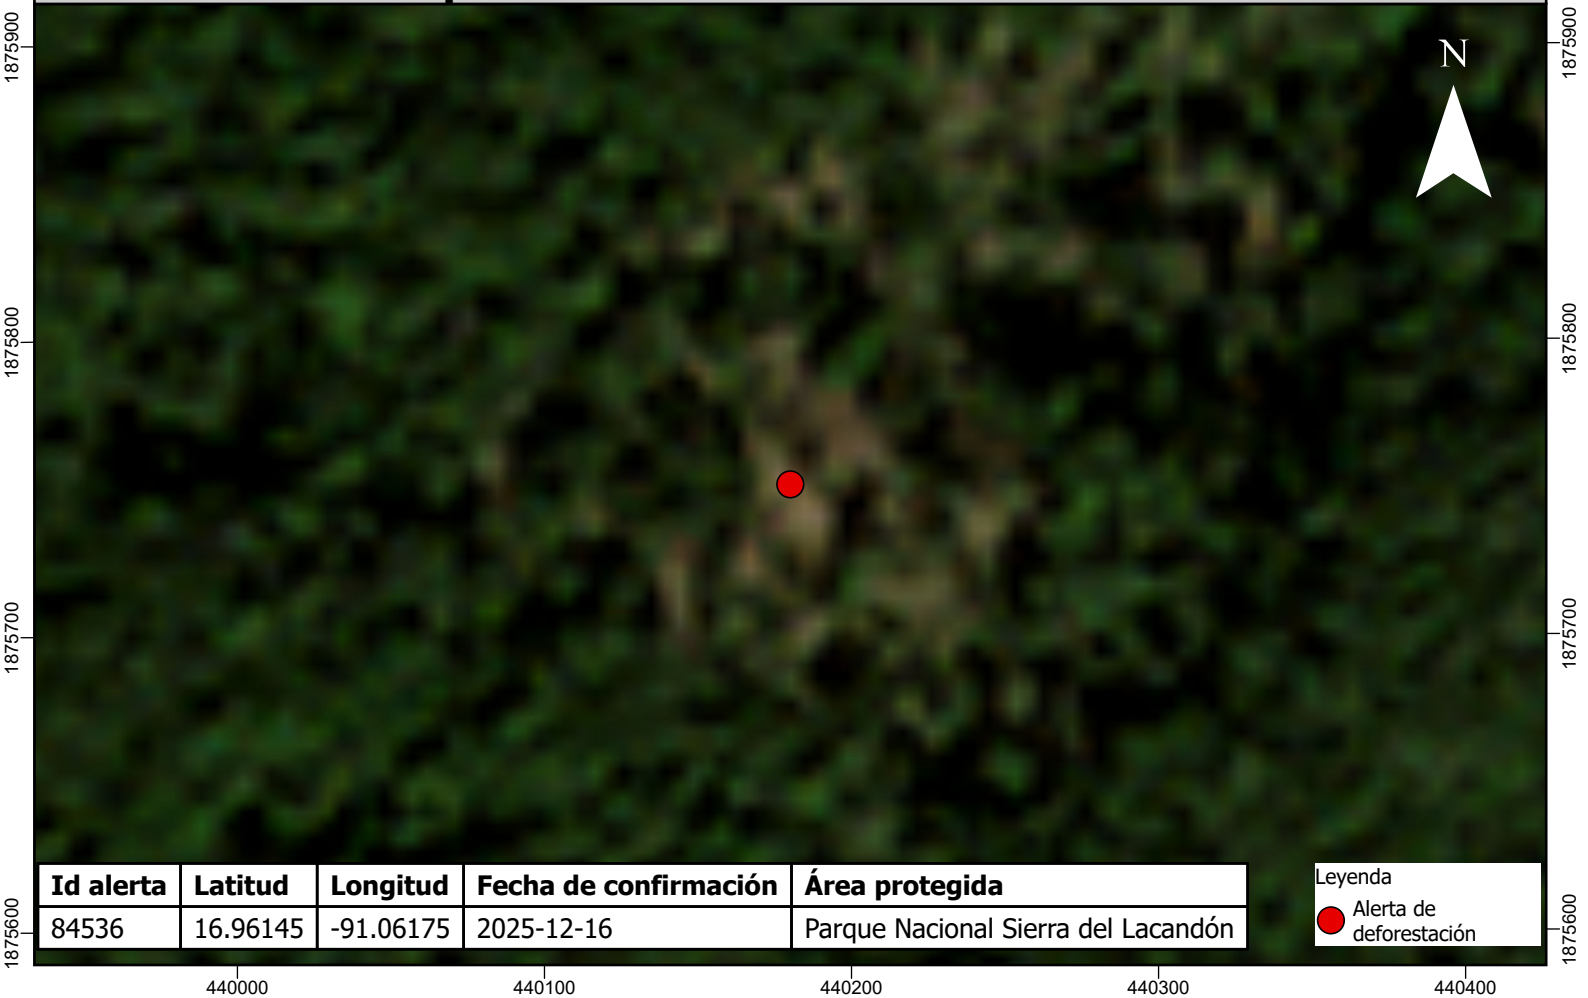

Escena del área afectada previo a la fecha del reporte de la alerta de deforestación

Id alerta	Latitud	Longitud	Fecha de confirmación	Área protegida
84536	16.96145	-91.06175	2025-12-16	Parque Nacional Sierra del Lacandón

Leyenda

-  Alerta de deforestación