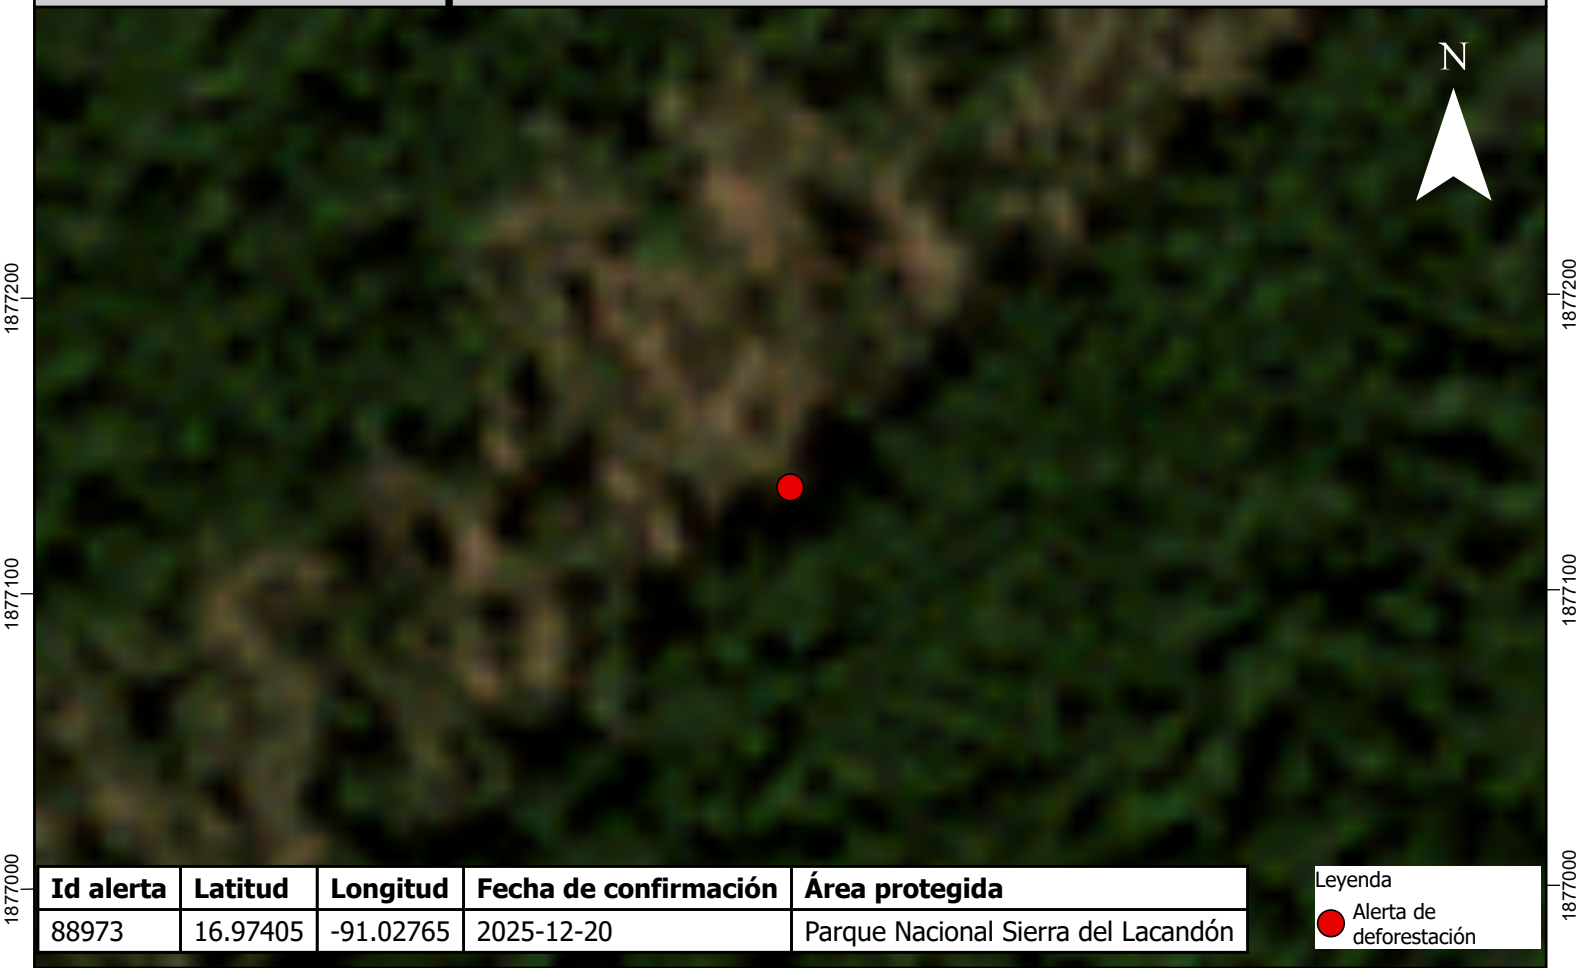

Escena del área afectada previo a la fecha del reporte de la alerta de deforestación

Id alerta	Latitud	Longitud	Fecha de confirmación	Área protegida
88973	16.97405	-91.02765	2025-12-20	Parque Nacional Sierra del Lacandón

Leyenda

 Alerta de deforestación