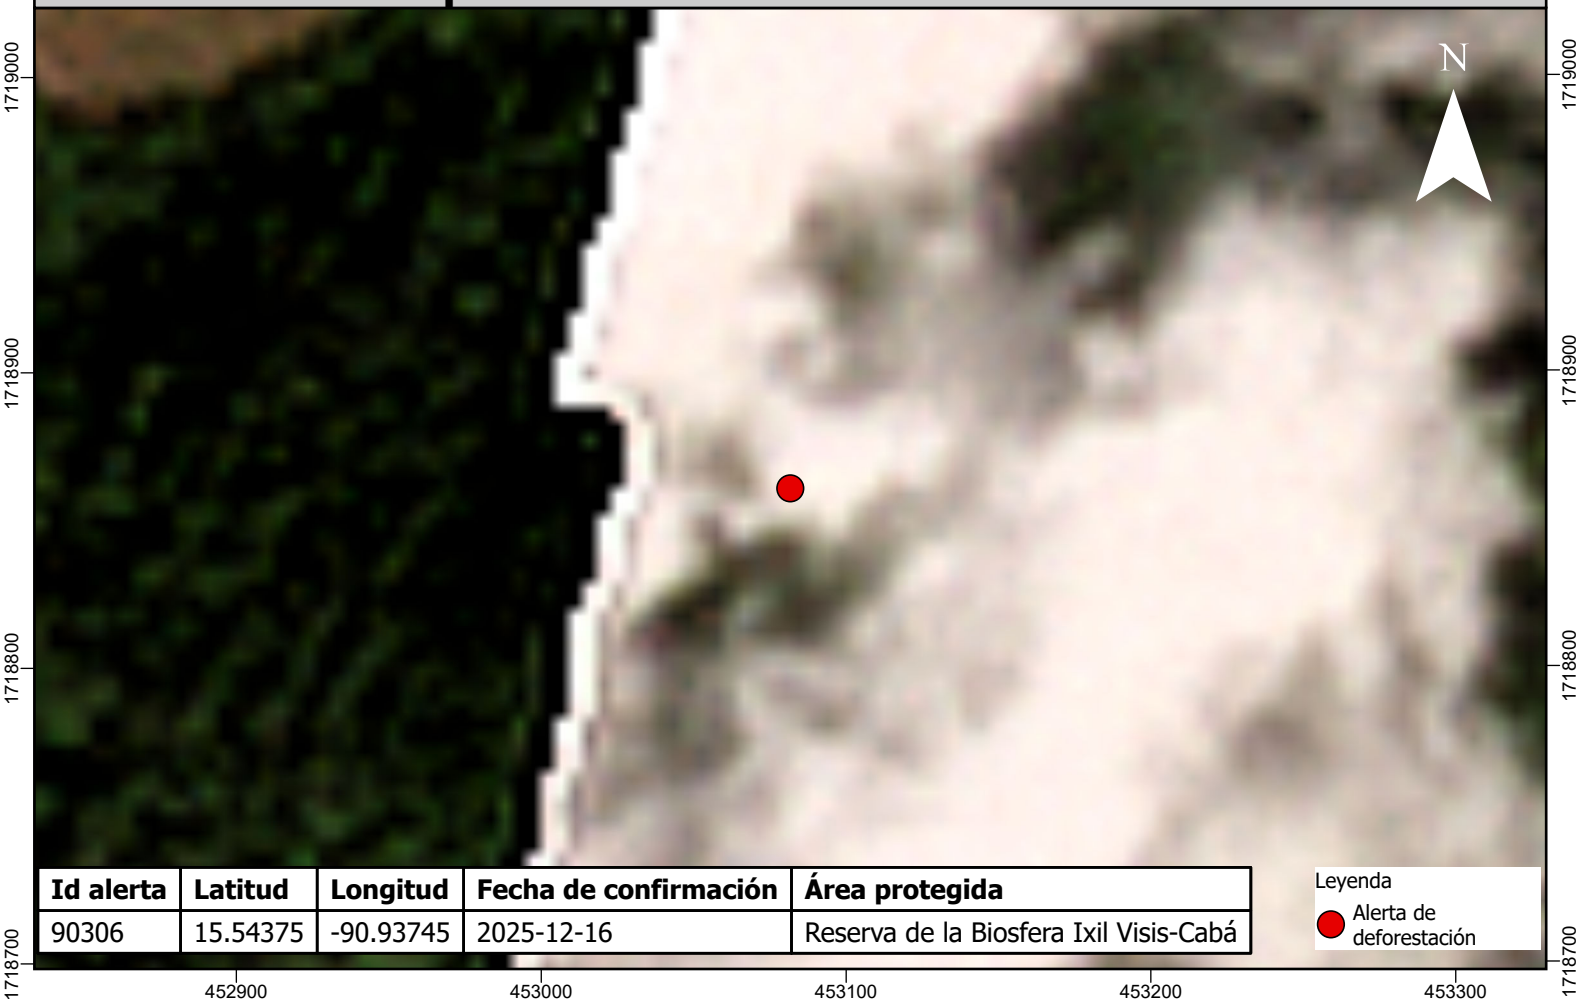

# Escena del área afectada previo a la fecha del reporte de la alerta de deforestación

<b>Id alerta</b>	<b>Latitud</b>	<b>Longitud</b>	<b>Fecha de confirmación</b>	<b>Área protegida</b>
90306	15.54375	-90.93745	2025-12-16	Reserva de la Biosfera Ixil Visis-Cabá

Leyenda

 Alerta de deforestación