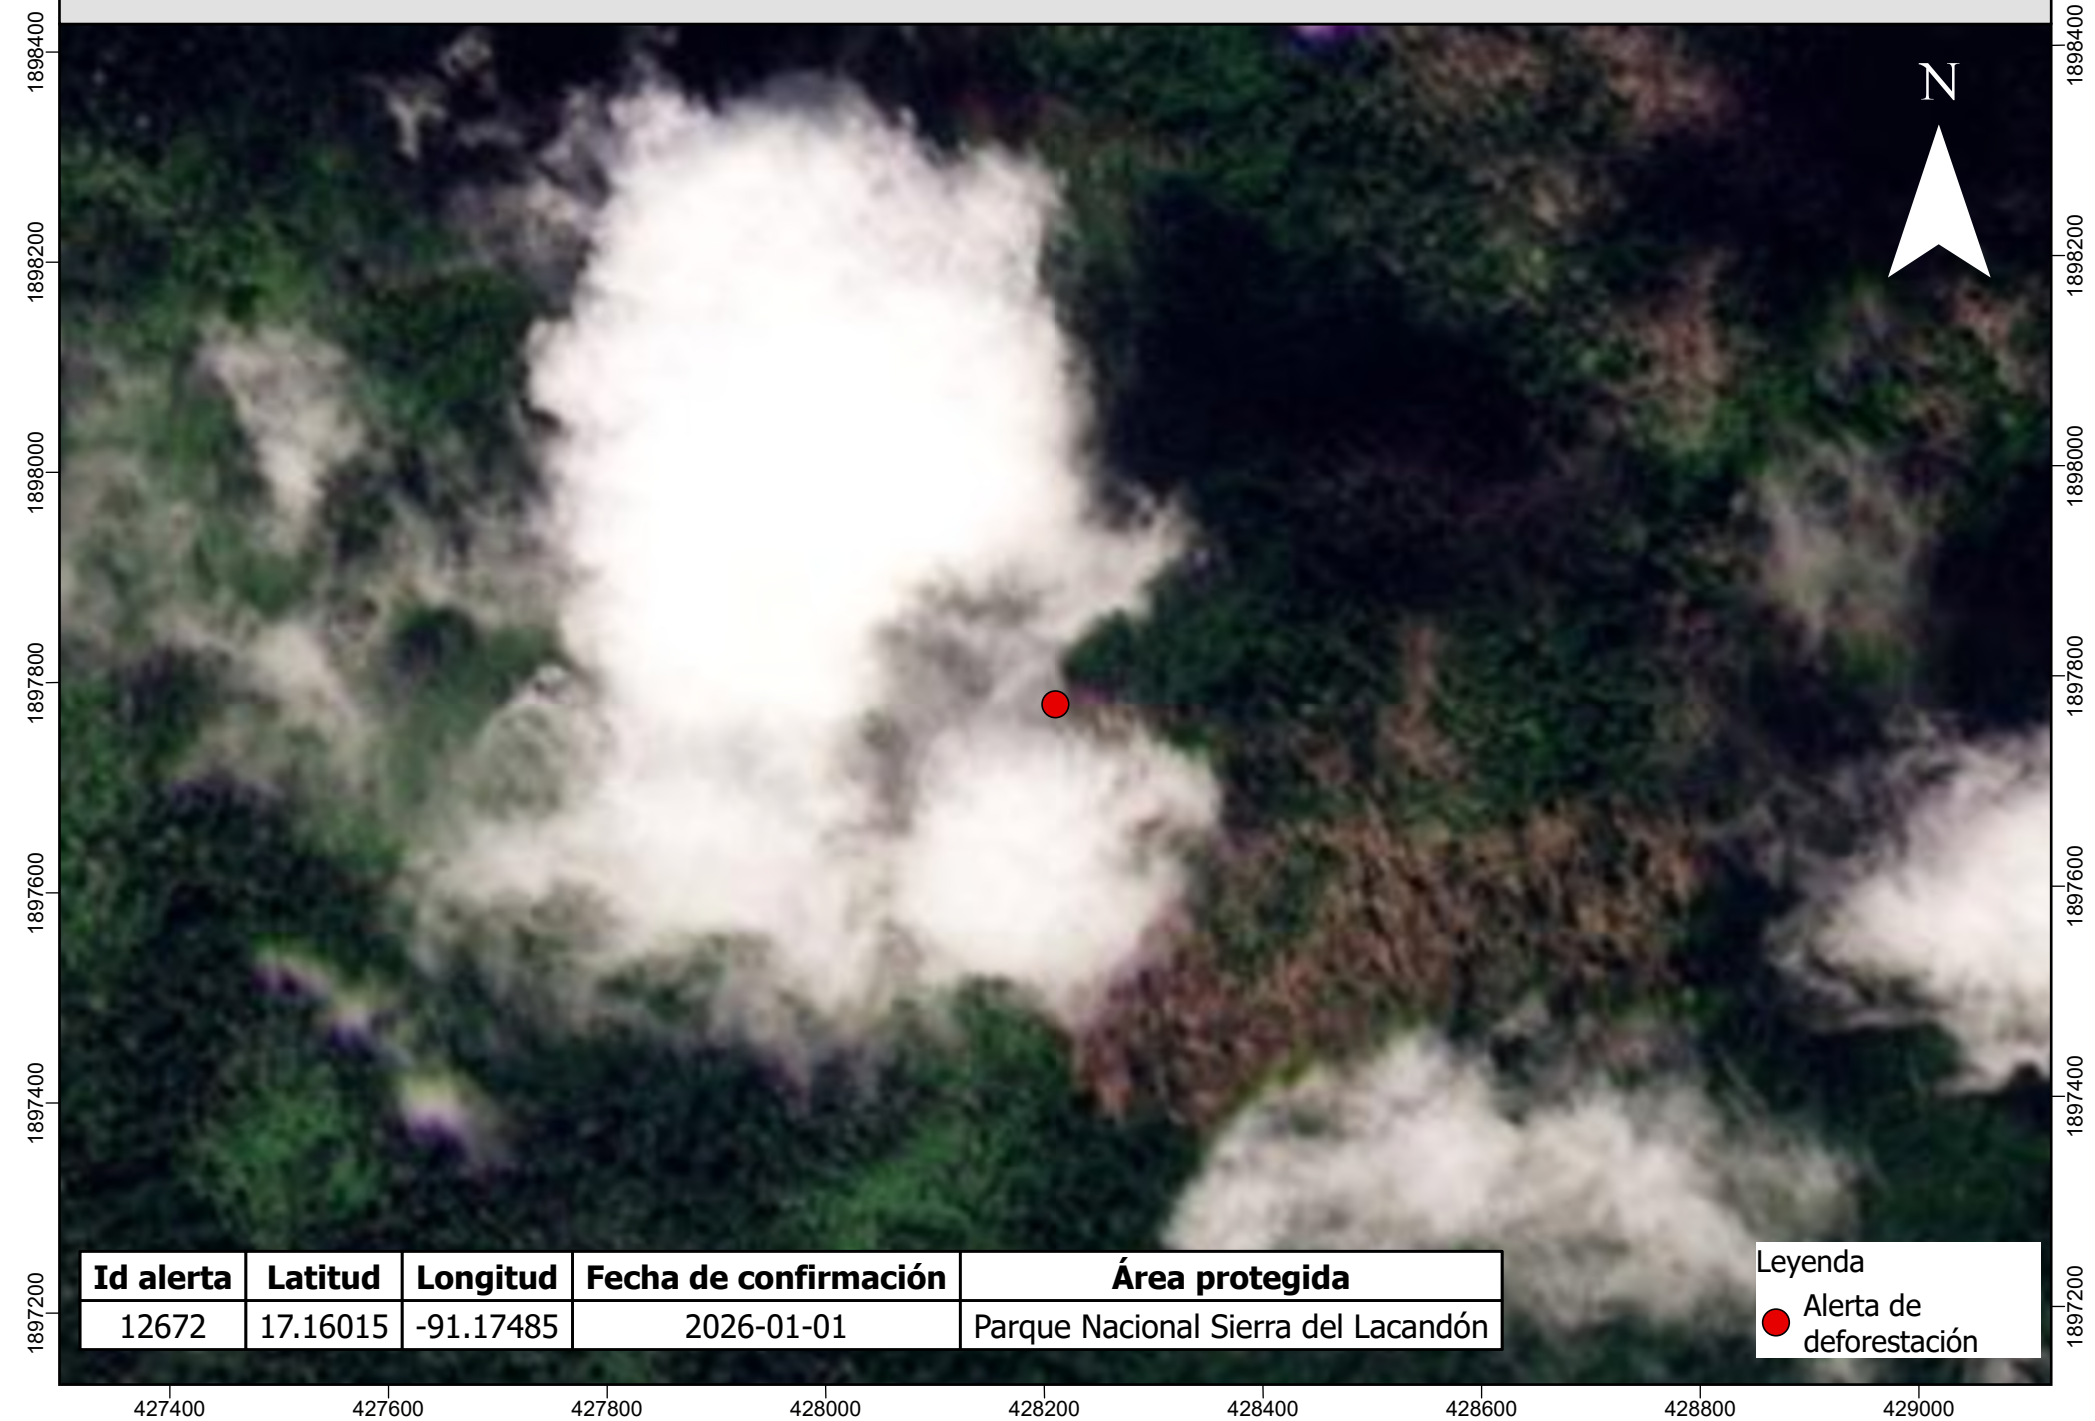

Escena del área afectada previo a la fecha del reporte de la alerta de deforestación

Id alerta	Latitud	Longitud	Fecha de confirmación	Área protegida
12672	17.16015	-91.17485	2026-01-01	Parque Nacional Sierra del Lacandón

Leyenda

- Alerta de deforestación

1898400
1898200
1898000
1897800
1897600
1897400
1897200

1898400
1898200
1898000
1897800
1897600
1897400
1897200

427400 427600 427800 428000 428200 428400 428600 428800 429000