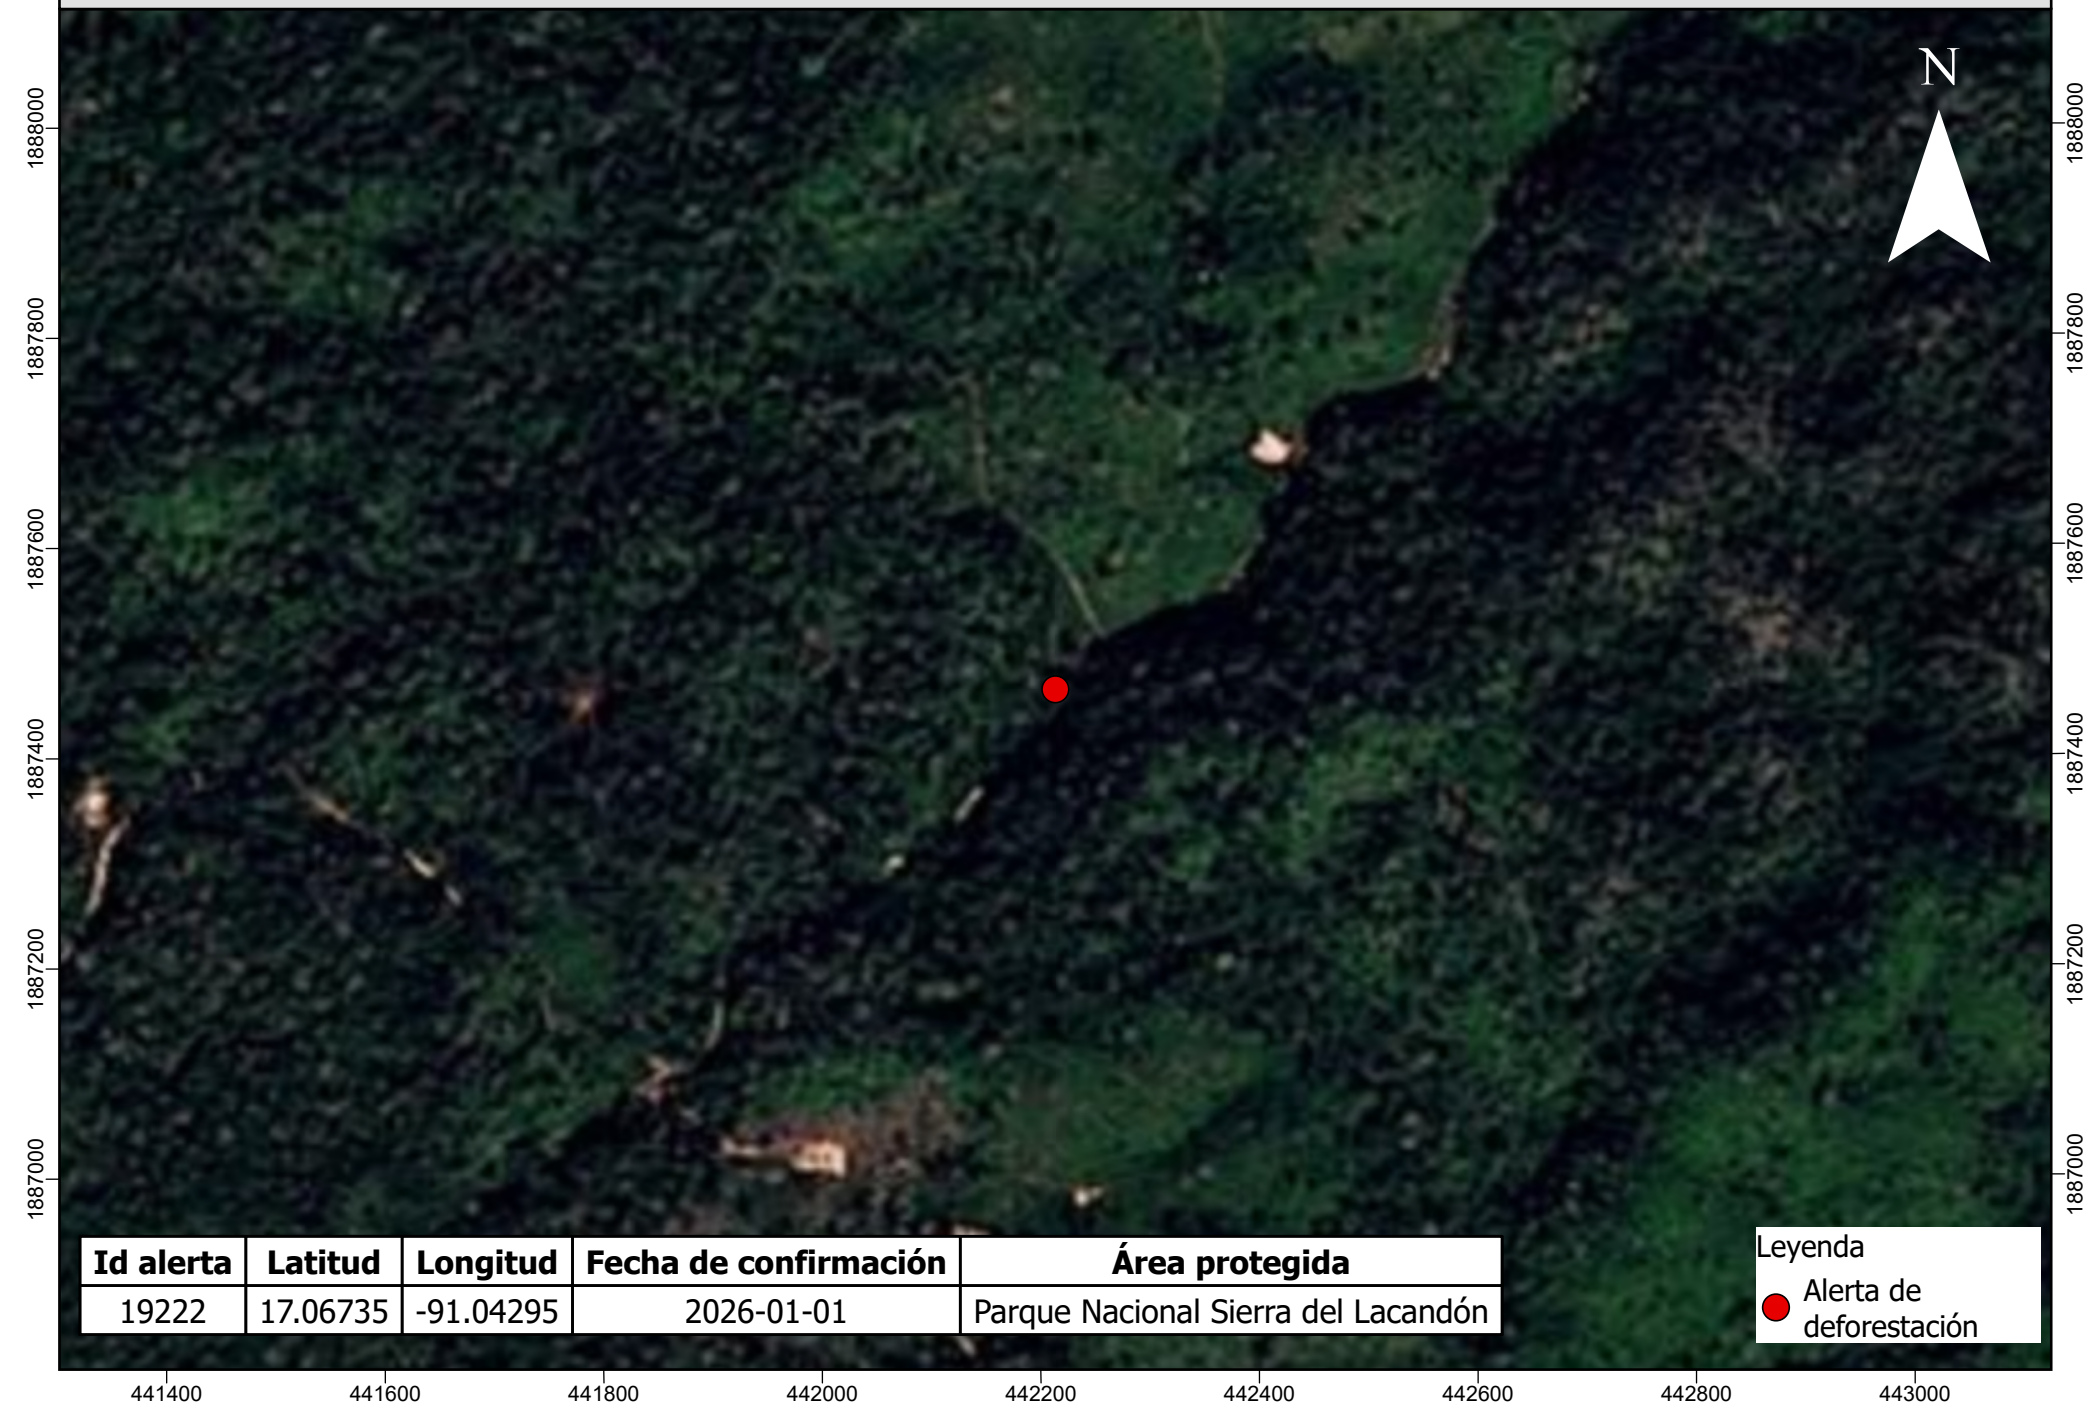

Escena del área afectada previo a la fecha del reporte de la alerta de deforestación

Id alerta	Latitud	Longitud	Fecha de confirmación	Área protegida
19222	17.06735	-91.04295	2026-01-01	Parque Nacional Sierra del Lacandón

Leyenda

- Alerta de deforestación