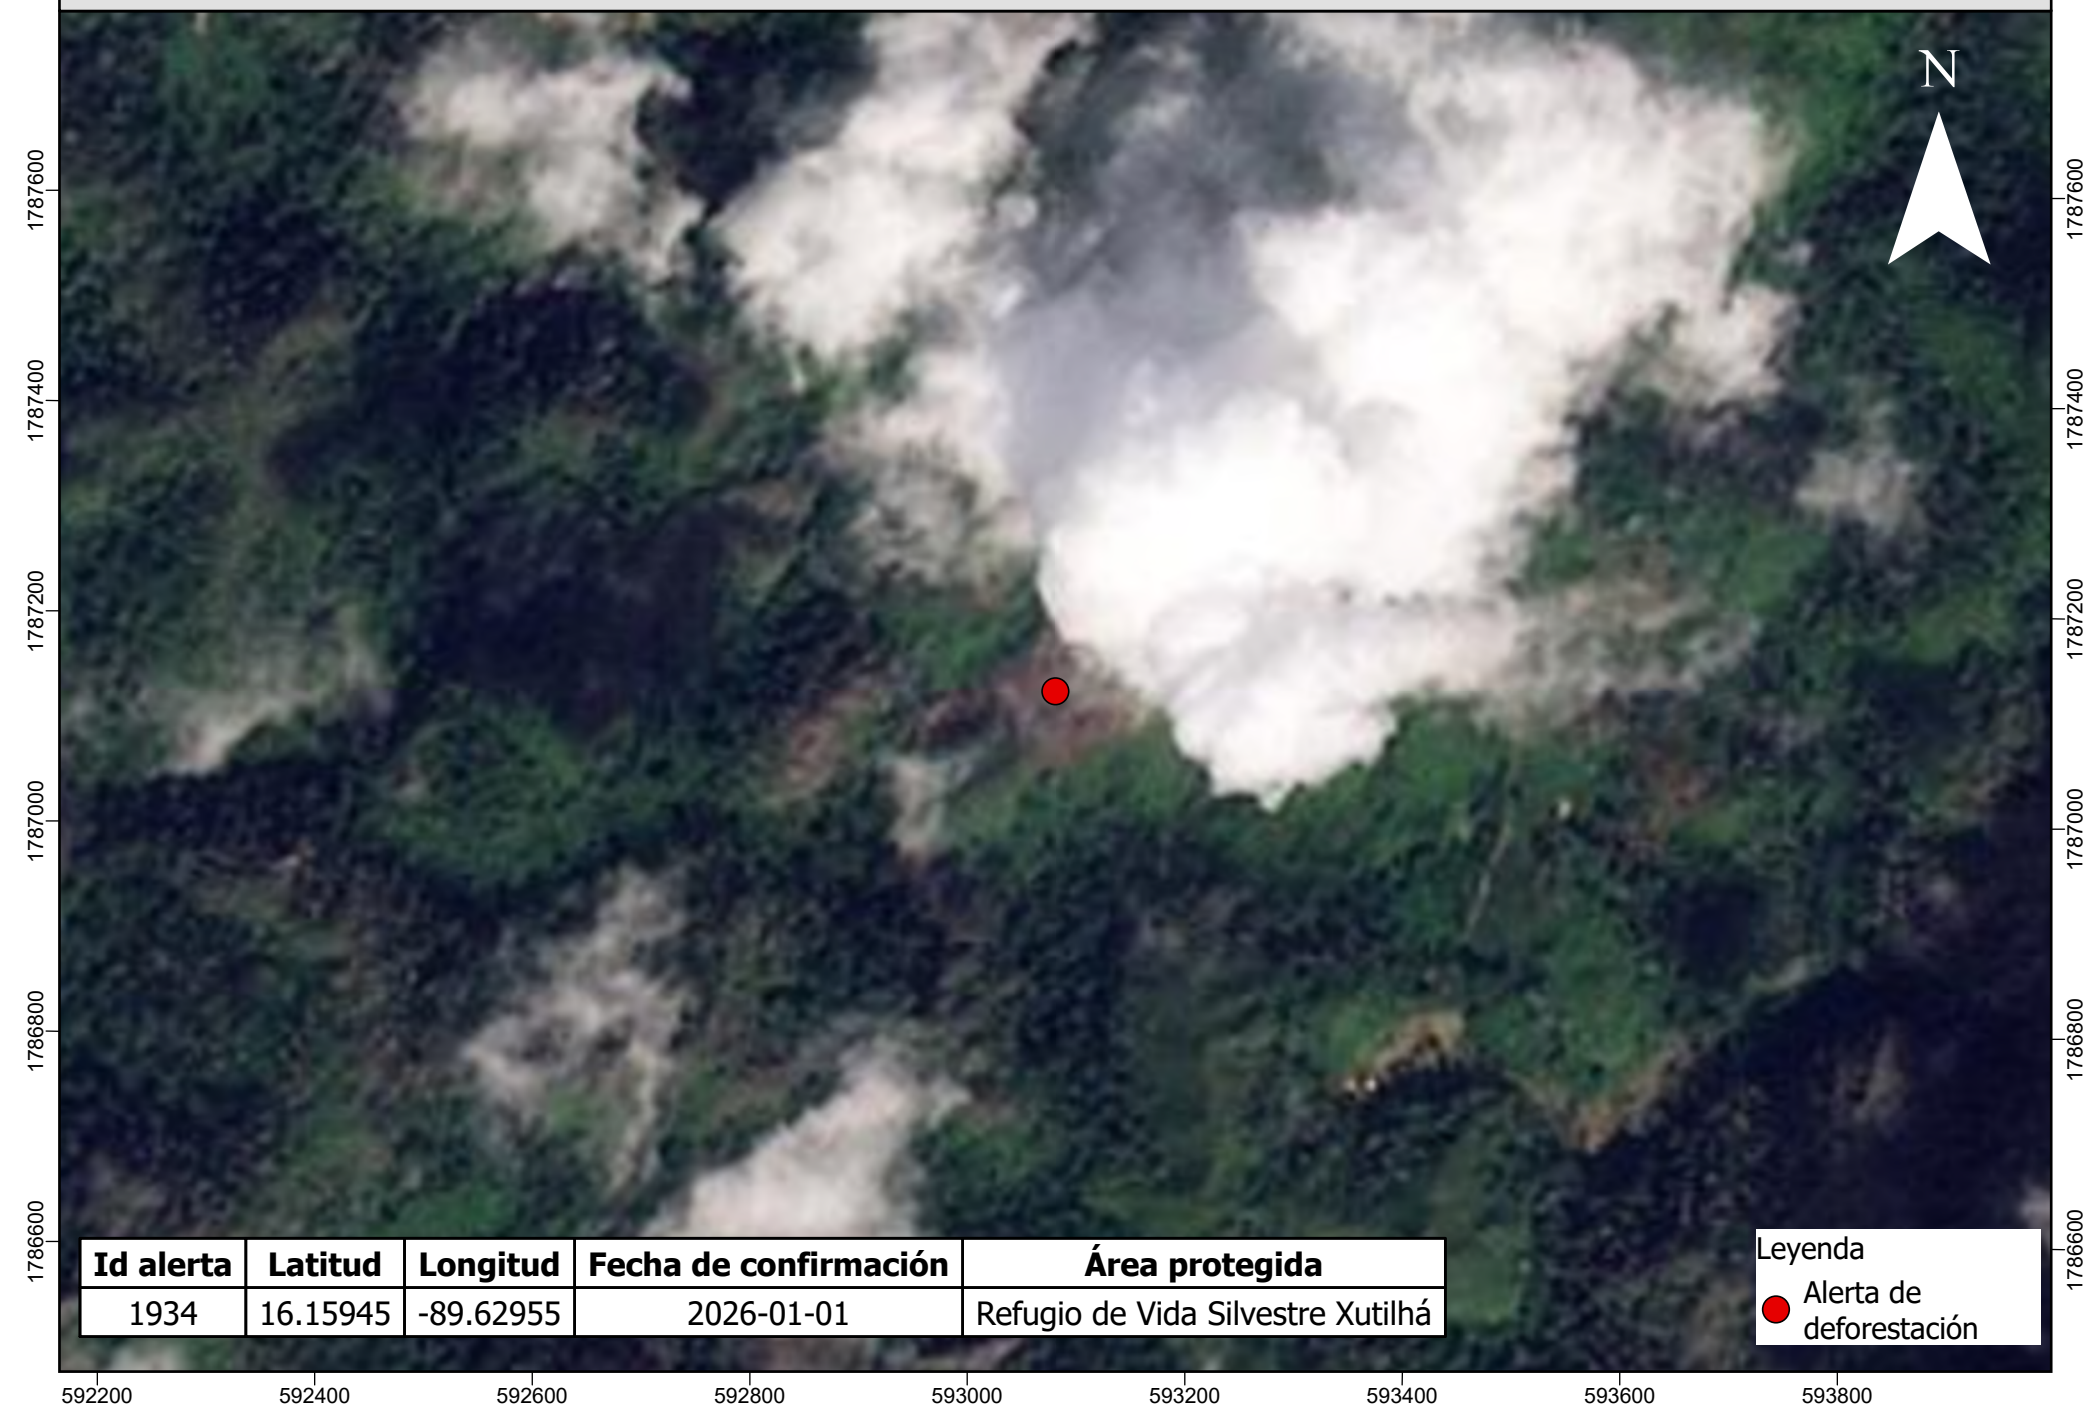

Escena del área afectada previo a la fecha del reporte de la alerta de deforestación

Id alerta	Latitud	Longitud	Fecha de confirmación	Área protegida
1934	16.15945	-89.62955	2026-01-01	Refugio de Vida Silvestre Xutilhá

Leyenda

- Alerta de deforestación