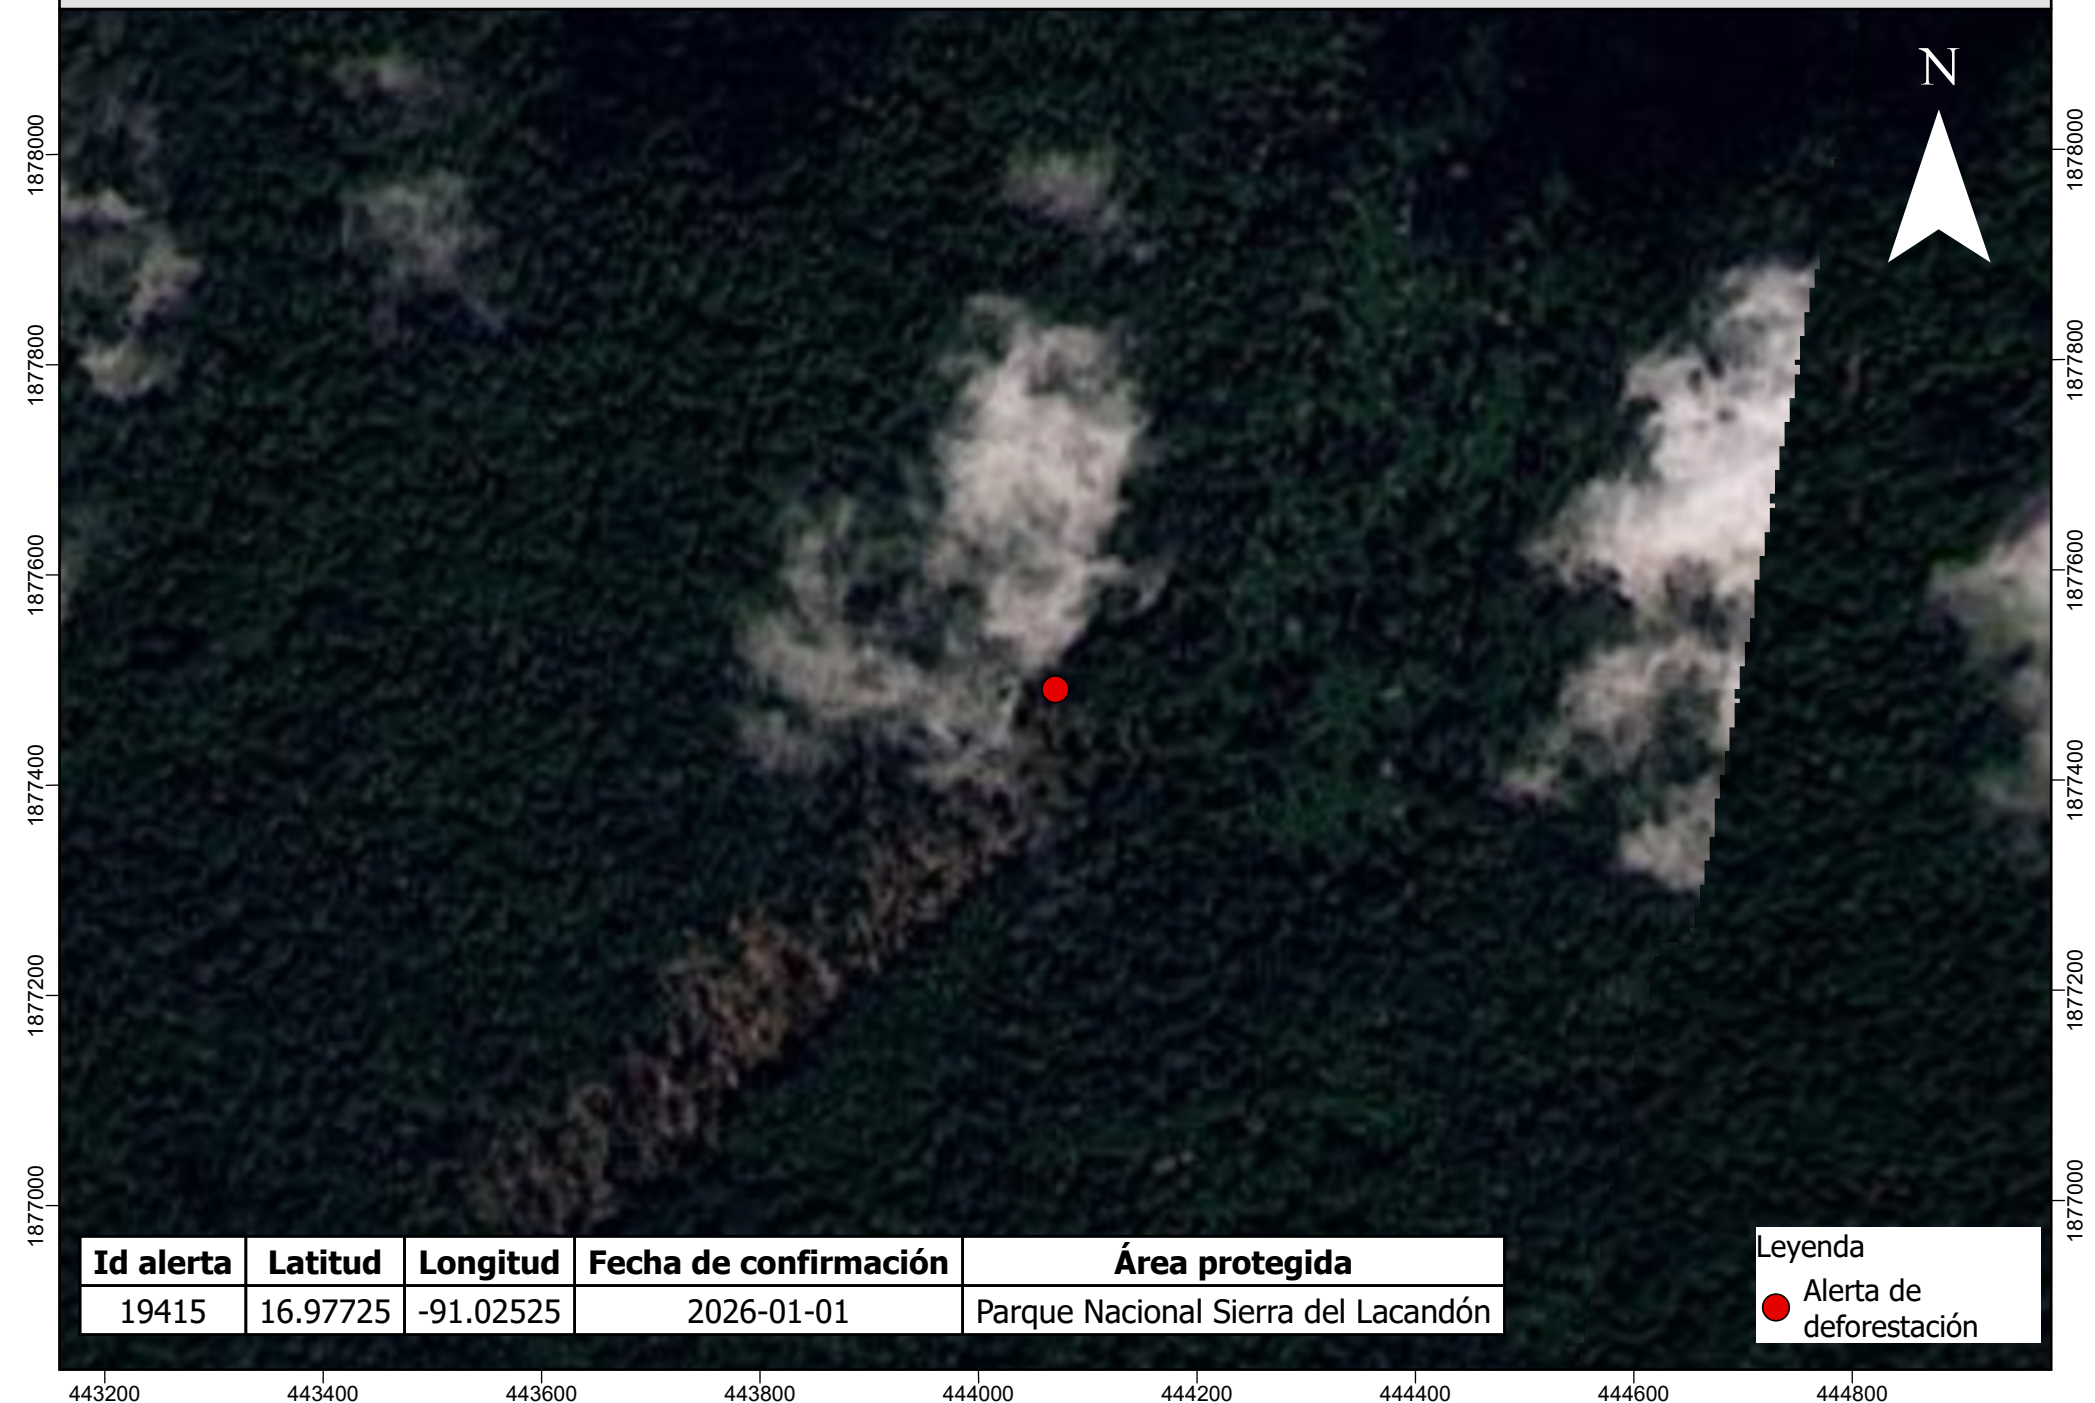

Escena del área afectada previo a la fecha del reporte de la alerta de deforestación

Id alerta	Latitud	Longitud	Fecha de confirmación	Área protegida
19415	16.97725	-91.02525	2026-01-01	Parque Nacional Sierra del Lacandón

Legenda

● Alerta de deforestación

443200 443400 443600 443800 444000 444200 444400 444600 444800

1877000 1877200 1877400 1877600 1877800 1878000