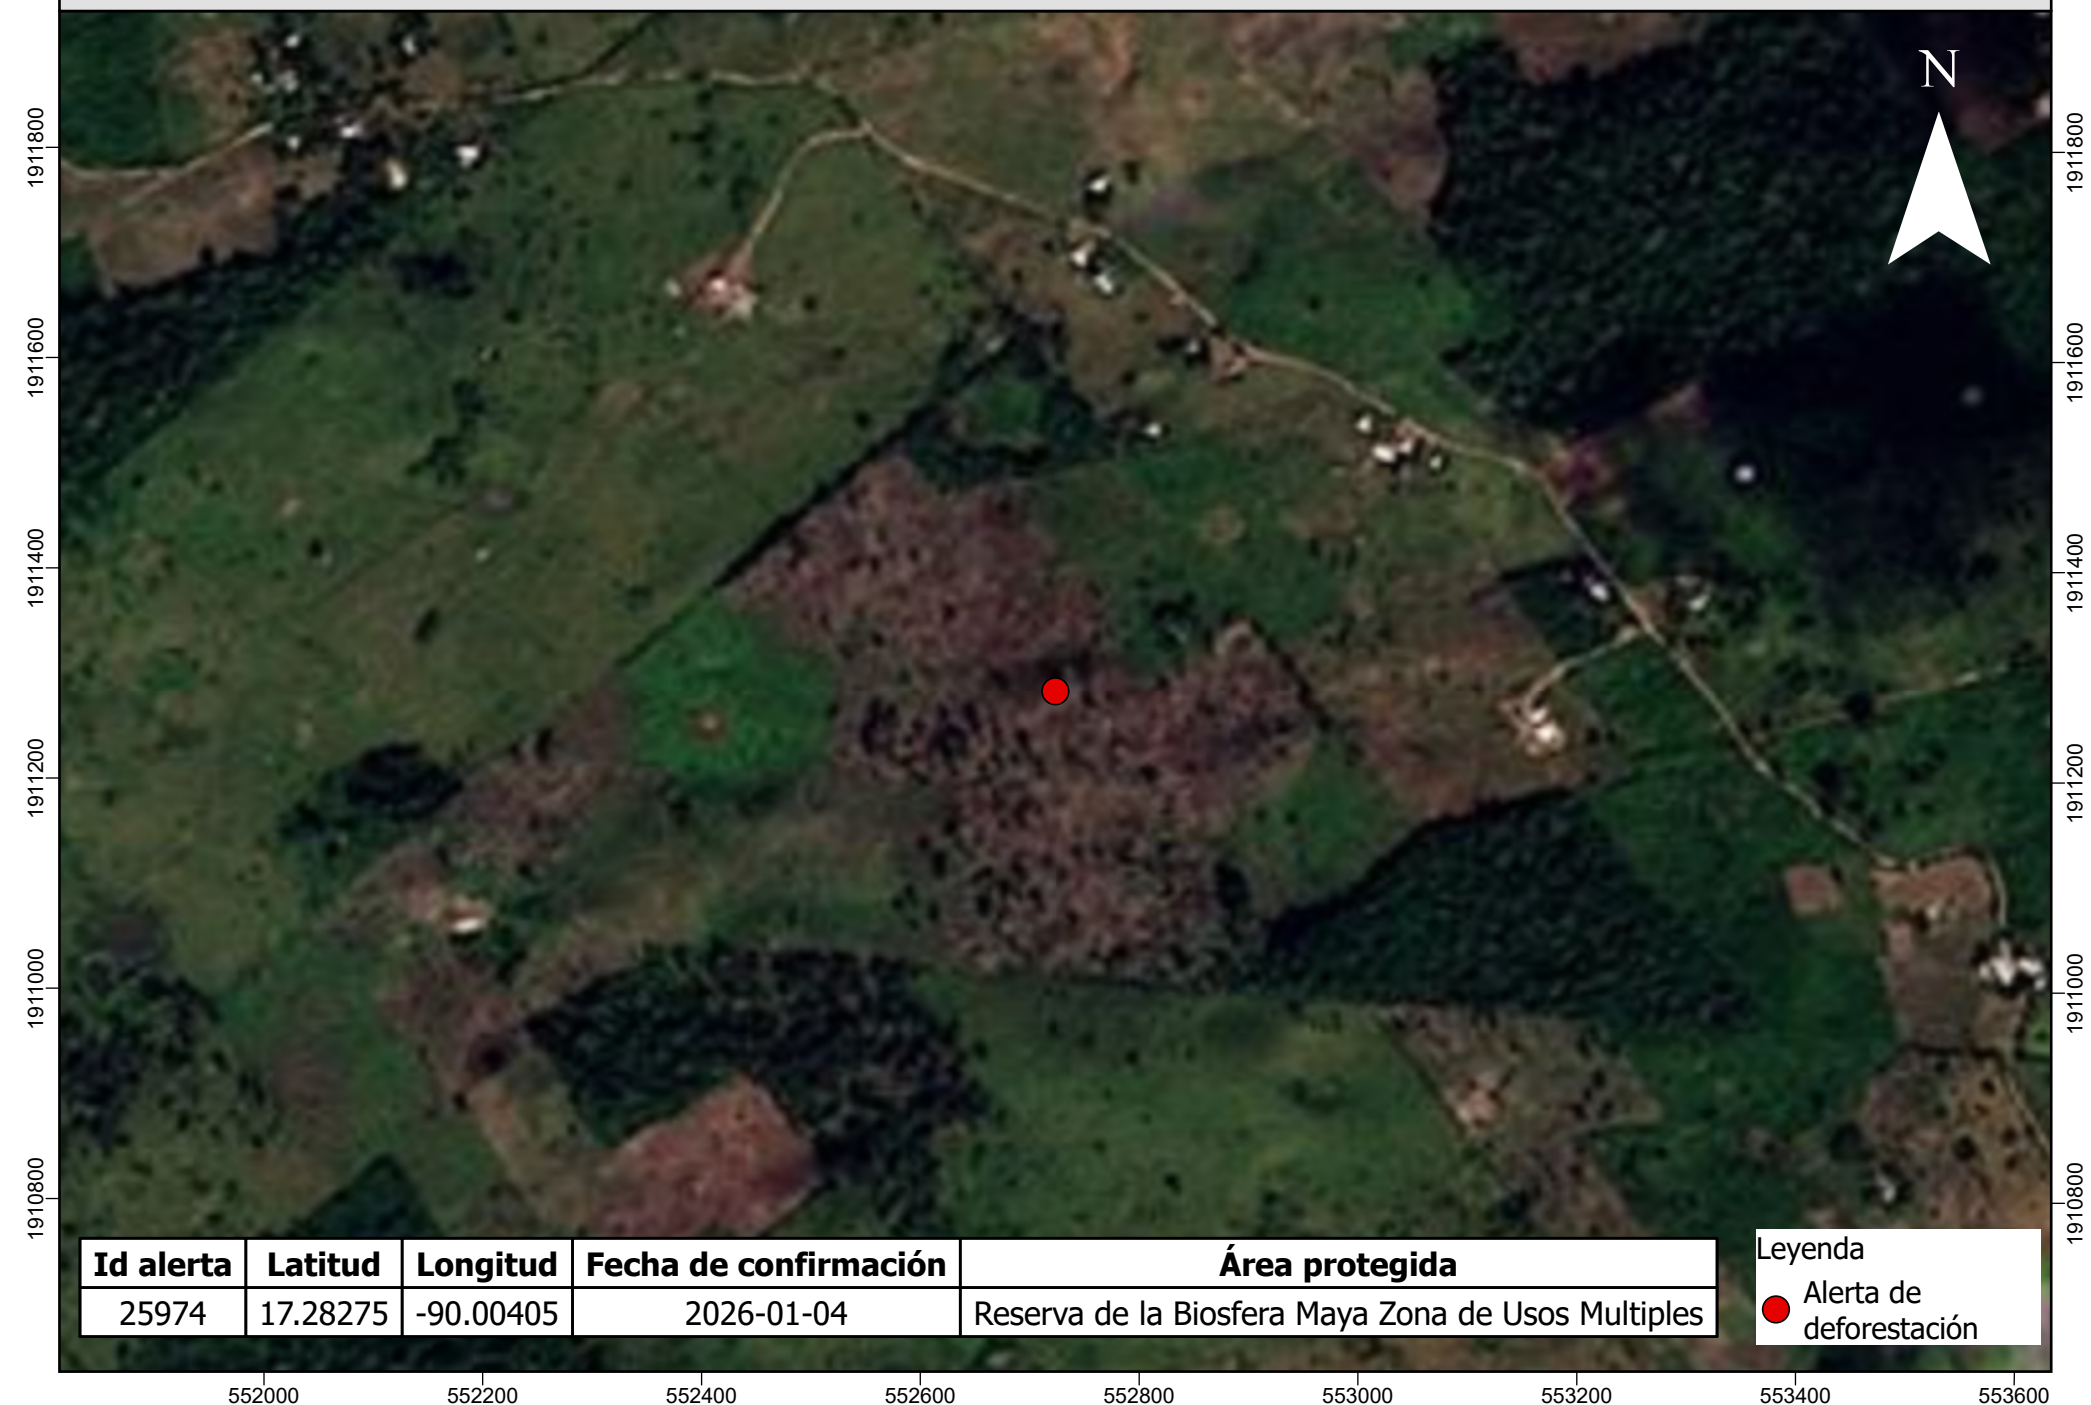

Escena del área afectada previo a la fecha del reporte de la alerta de deforestación

Id alerta	Latitud	Longitud	Fecha de confirmación	Área protegida
25974	17.28275	-90.00405	2026-01-04	Reserva de la Biosfera Maya Zona de Usos Múltiples

Leyenda

- Alerta de deforestación

552000 552200 552400 552600 552800 553000 553200 553400 553600