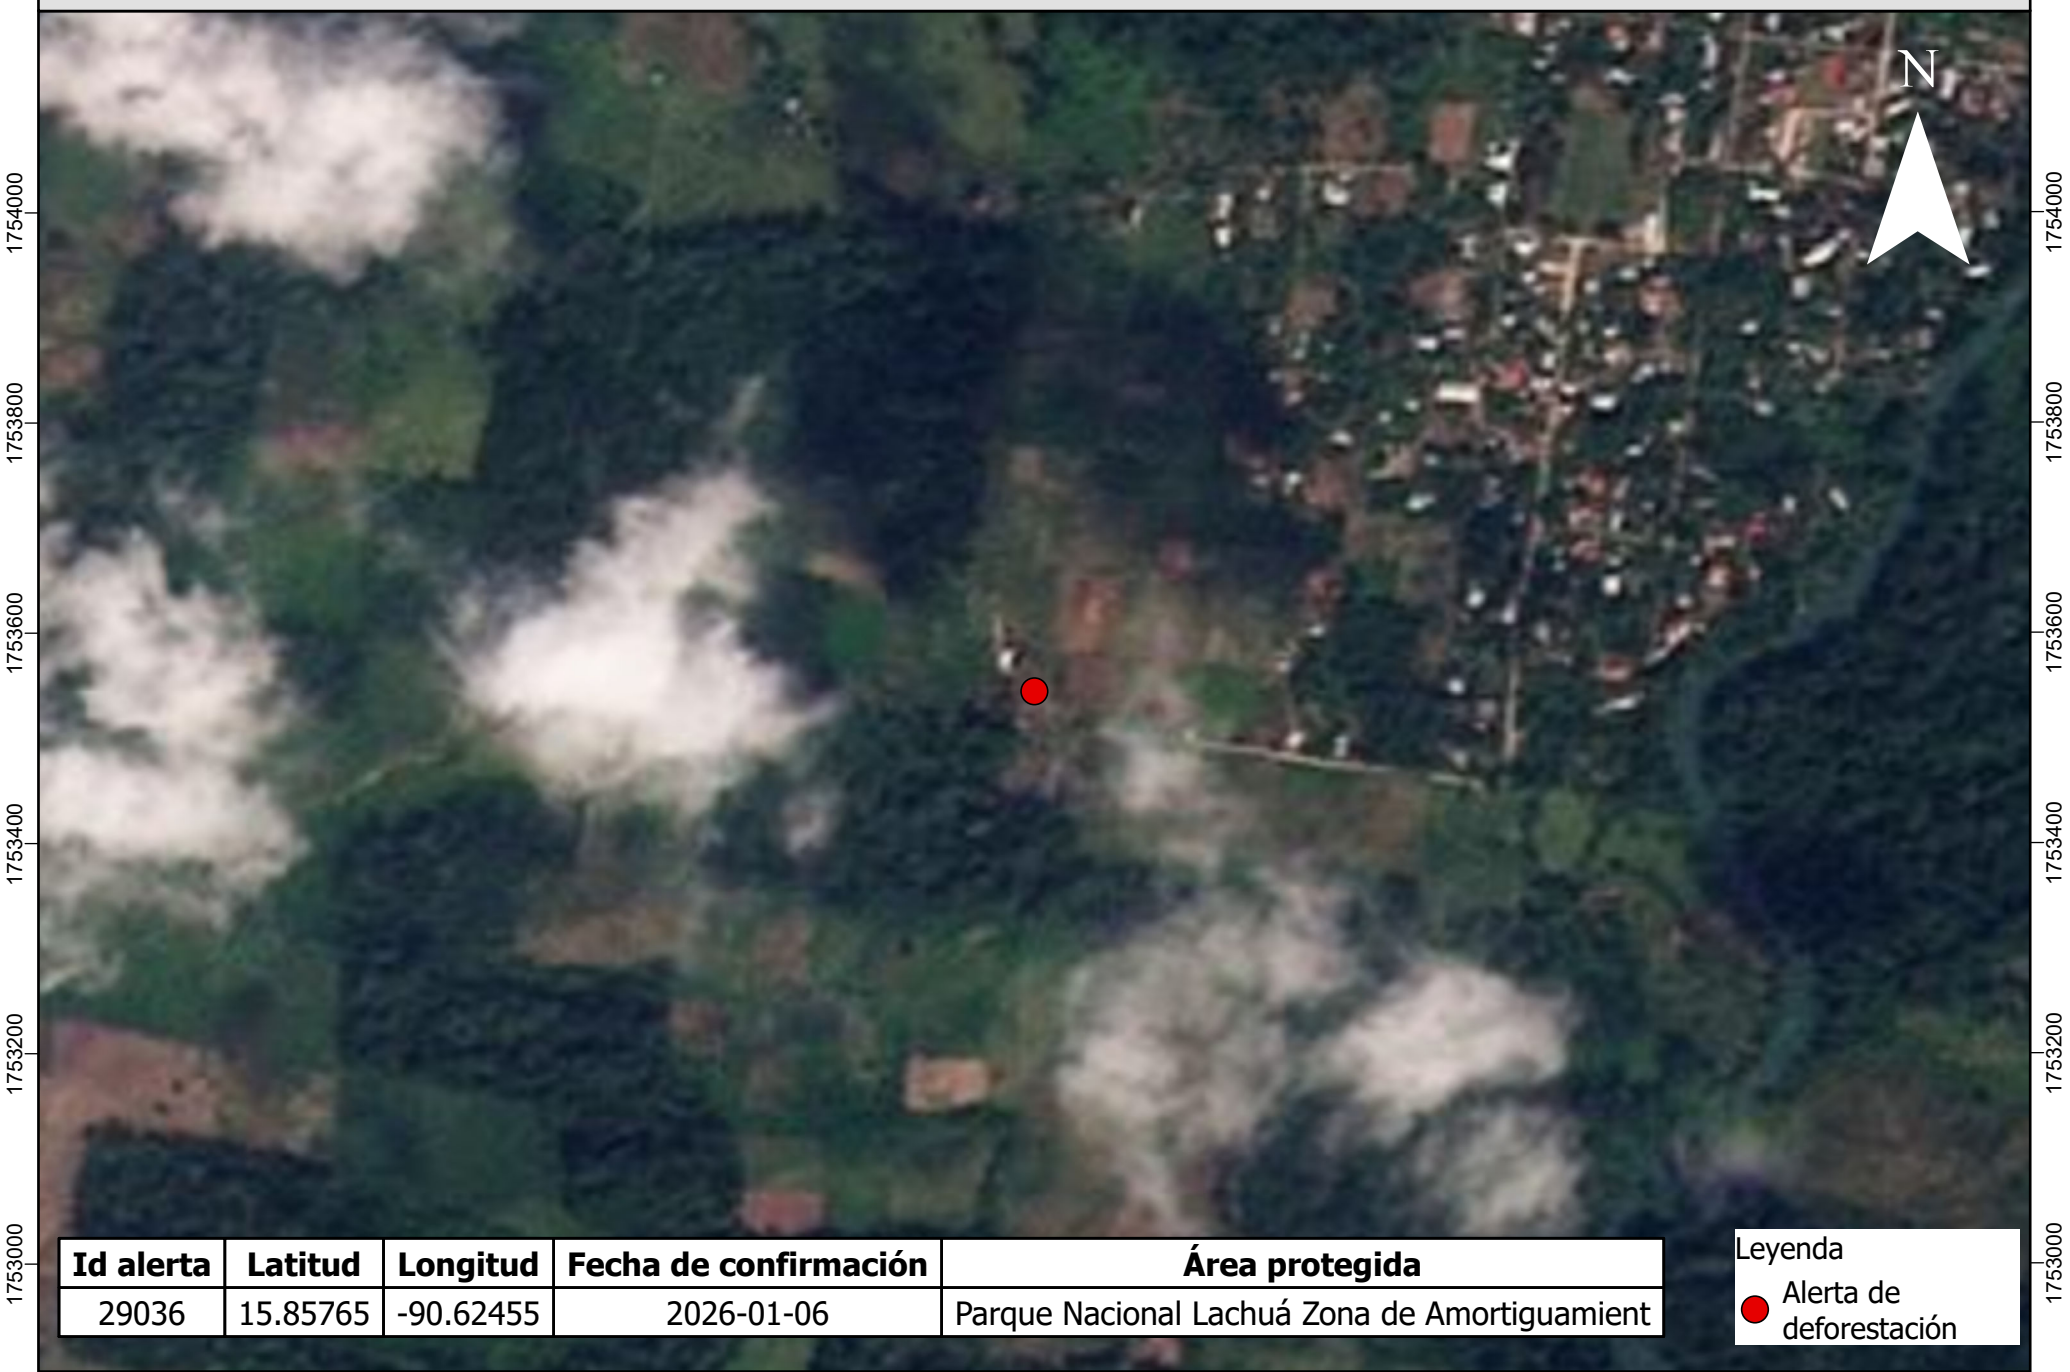

Escena del área afectada previo a la fecha del reporte de la alerta de deforestación

Id alerta	Latitud	Longitud	Fecha de confirmación	Área protegida
29036	15.85765	-90.62455	2026-01-06	Parque Nacional Lachuá Zona de Amortiguamient

Legenda

 Alerta de deforestación

485800 486000 486200 486400 486600 486800 487000 487200 487400

1753000 1753200 1753400 1753600 1753800 1754000