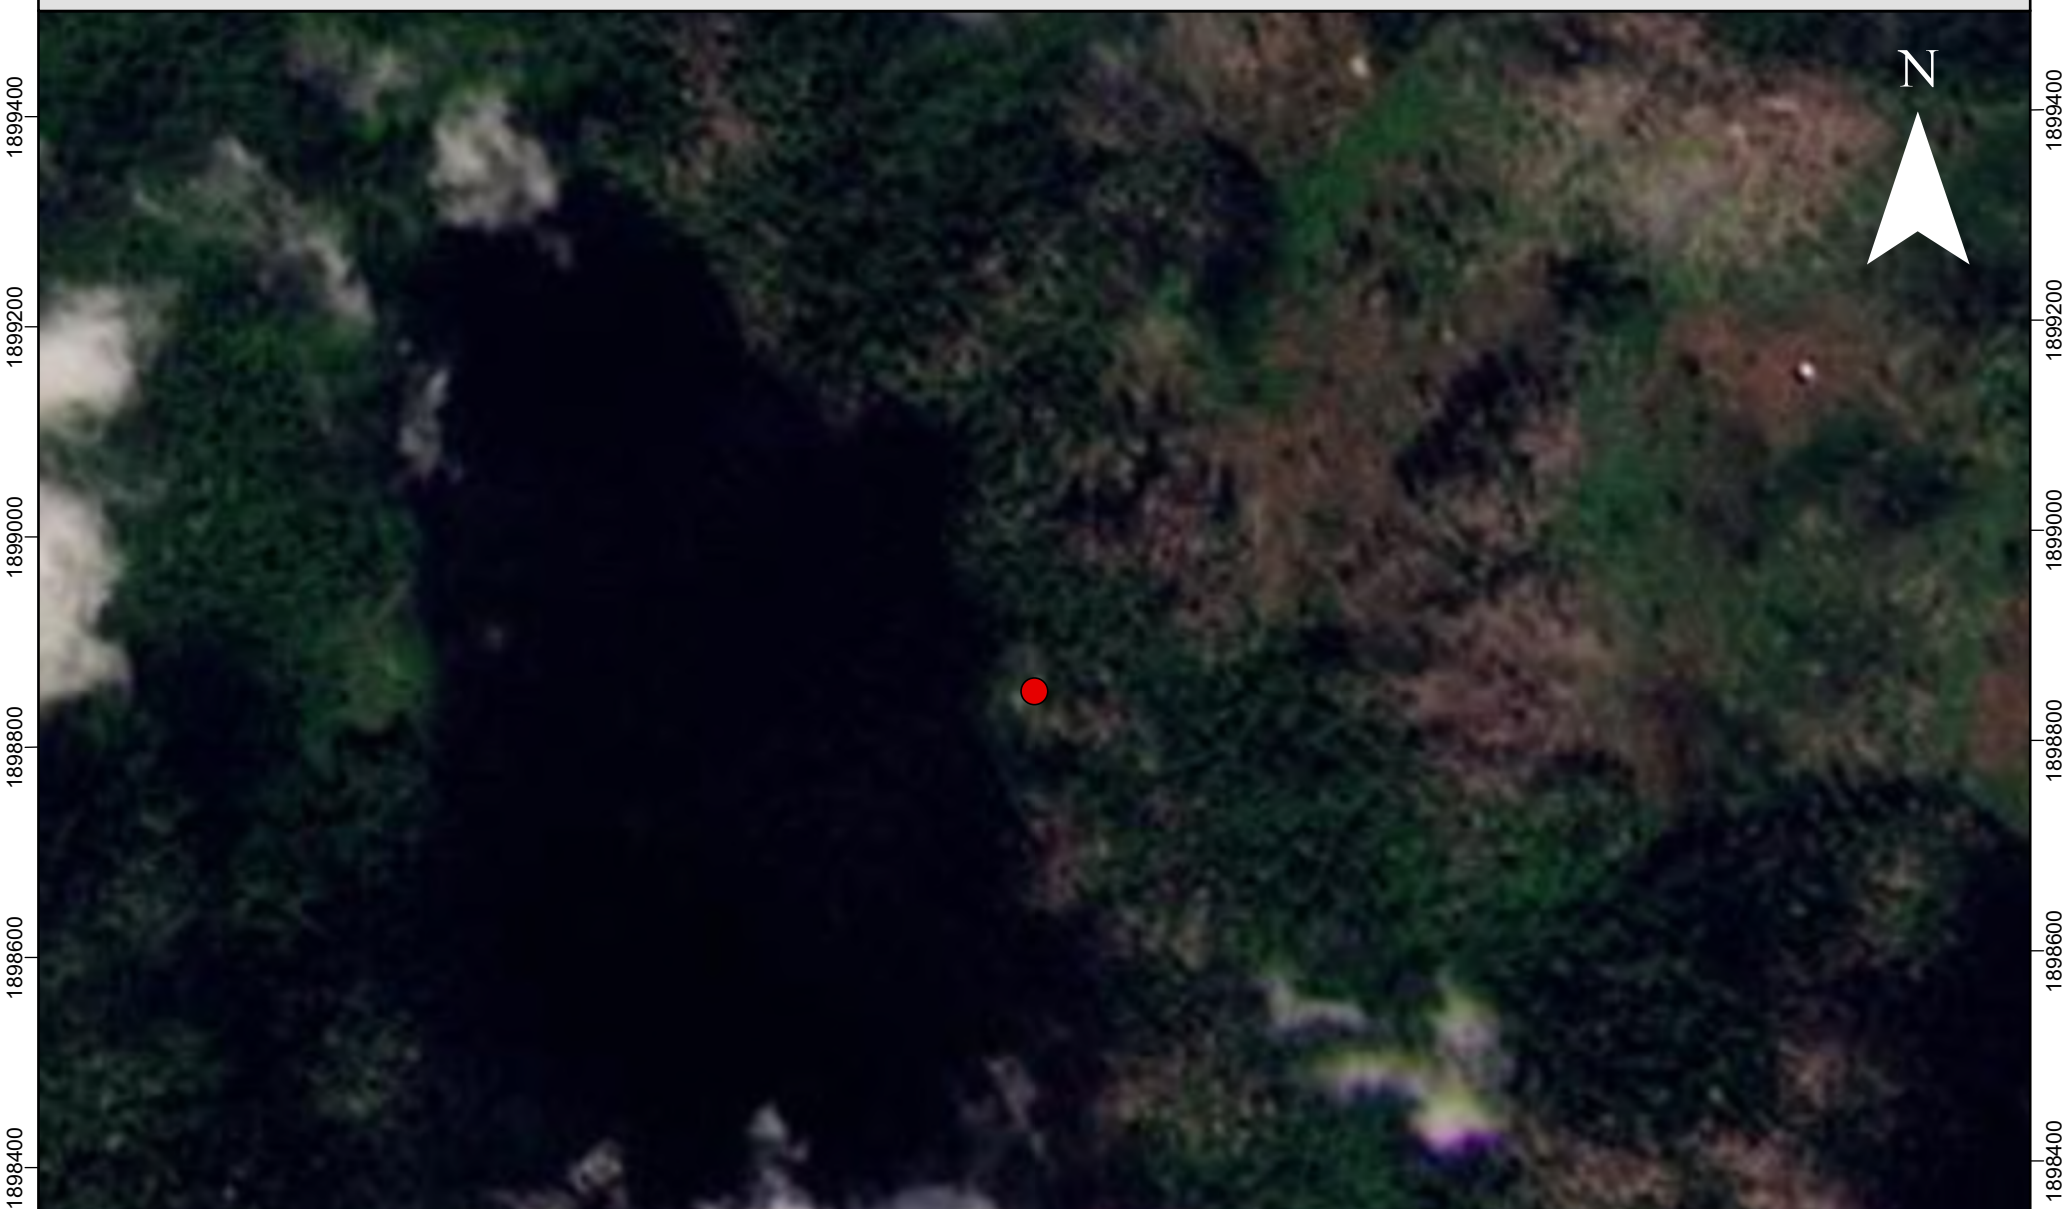

Escena del área afectada previo a la fecha del reporte de la alerta de deforestación

Id alerta	Latitud	Longitud	Fecha de confirmación	Área protegida
35326	17.16985	-91.17615	2026-01-01	Parque Nacional Sierra del Lacandón

Leyenda

- Alerta de deforestación

427200 427400 427600 427800 428000 428200 428400 428600 428800 1898200 1898400 1898600 1898800 1899000 1899200 1899400