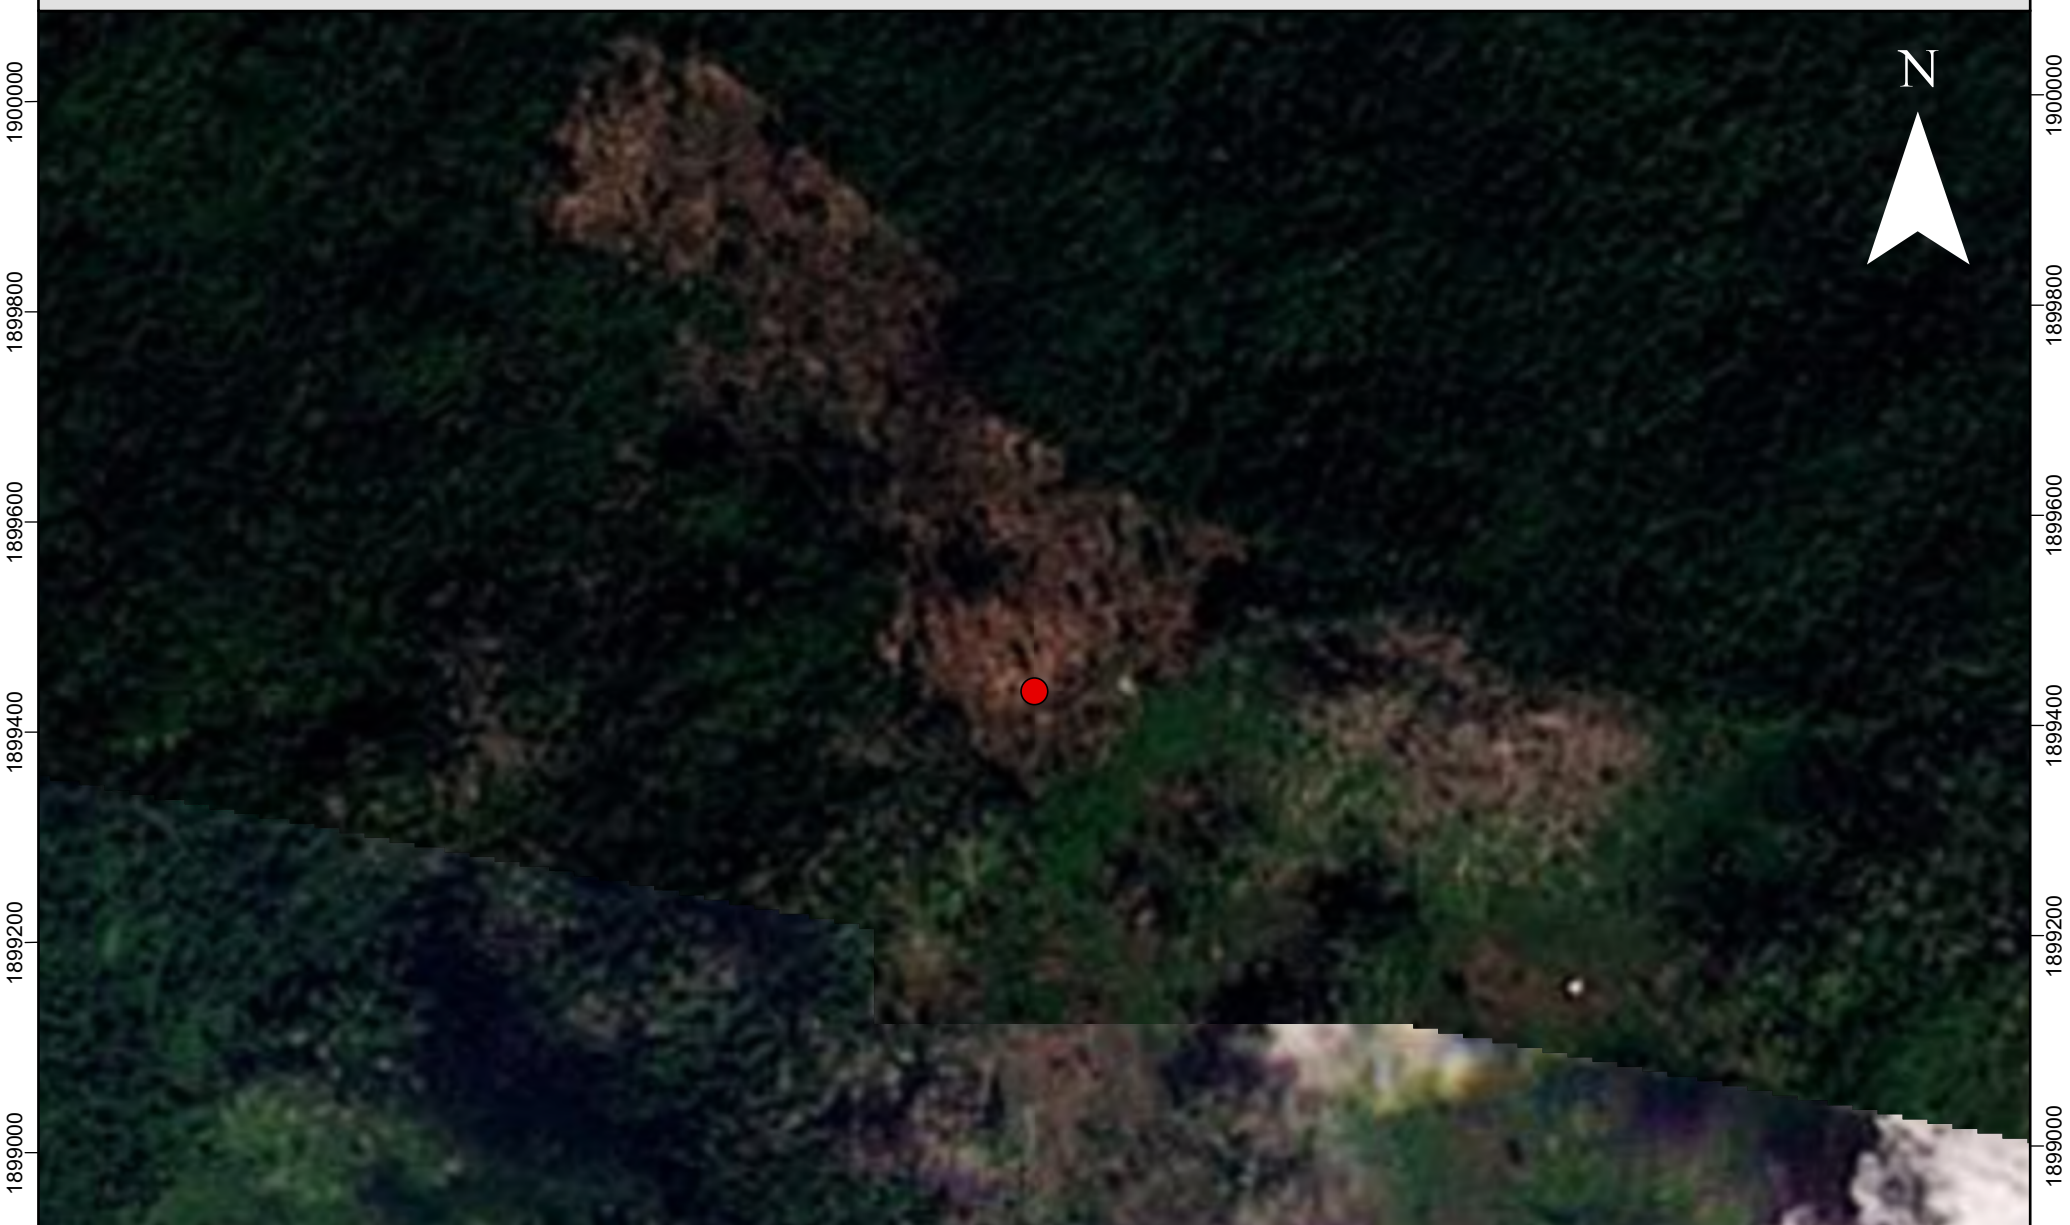

Escena del área afectada previo a la fecha del reporte de la alerta de deforestación

Id alerta	Latitud	Longitud	Fecha de confirmación	Área protegida
36592	17.17515	-91.17415	2026-01-05	Parque Nacional Sierra del Lacandón

Legenda

-  Alerta de deforestación

1900000 1899800 1899600 1899400 1899200 1899000 1898800

427400 427600 427800 428000 428200 428400 428600 428800 429000 429200