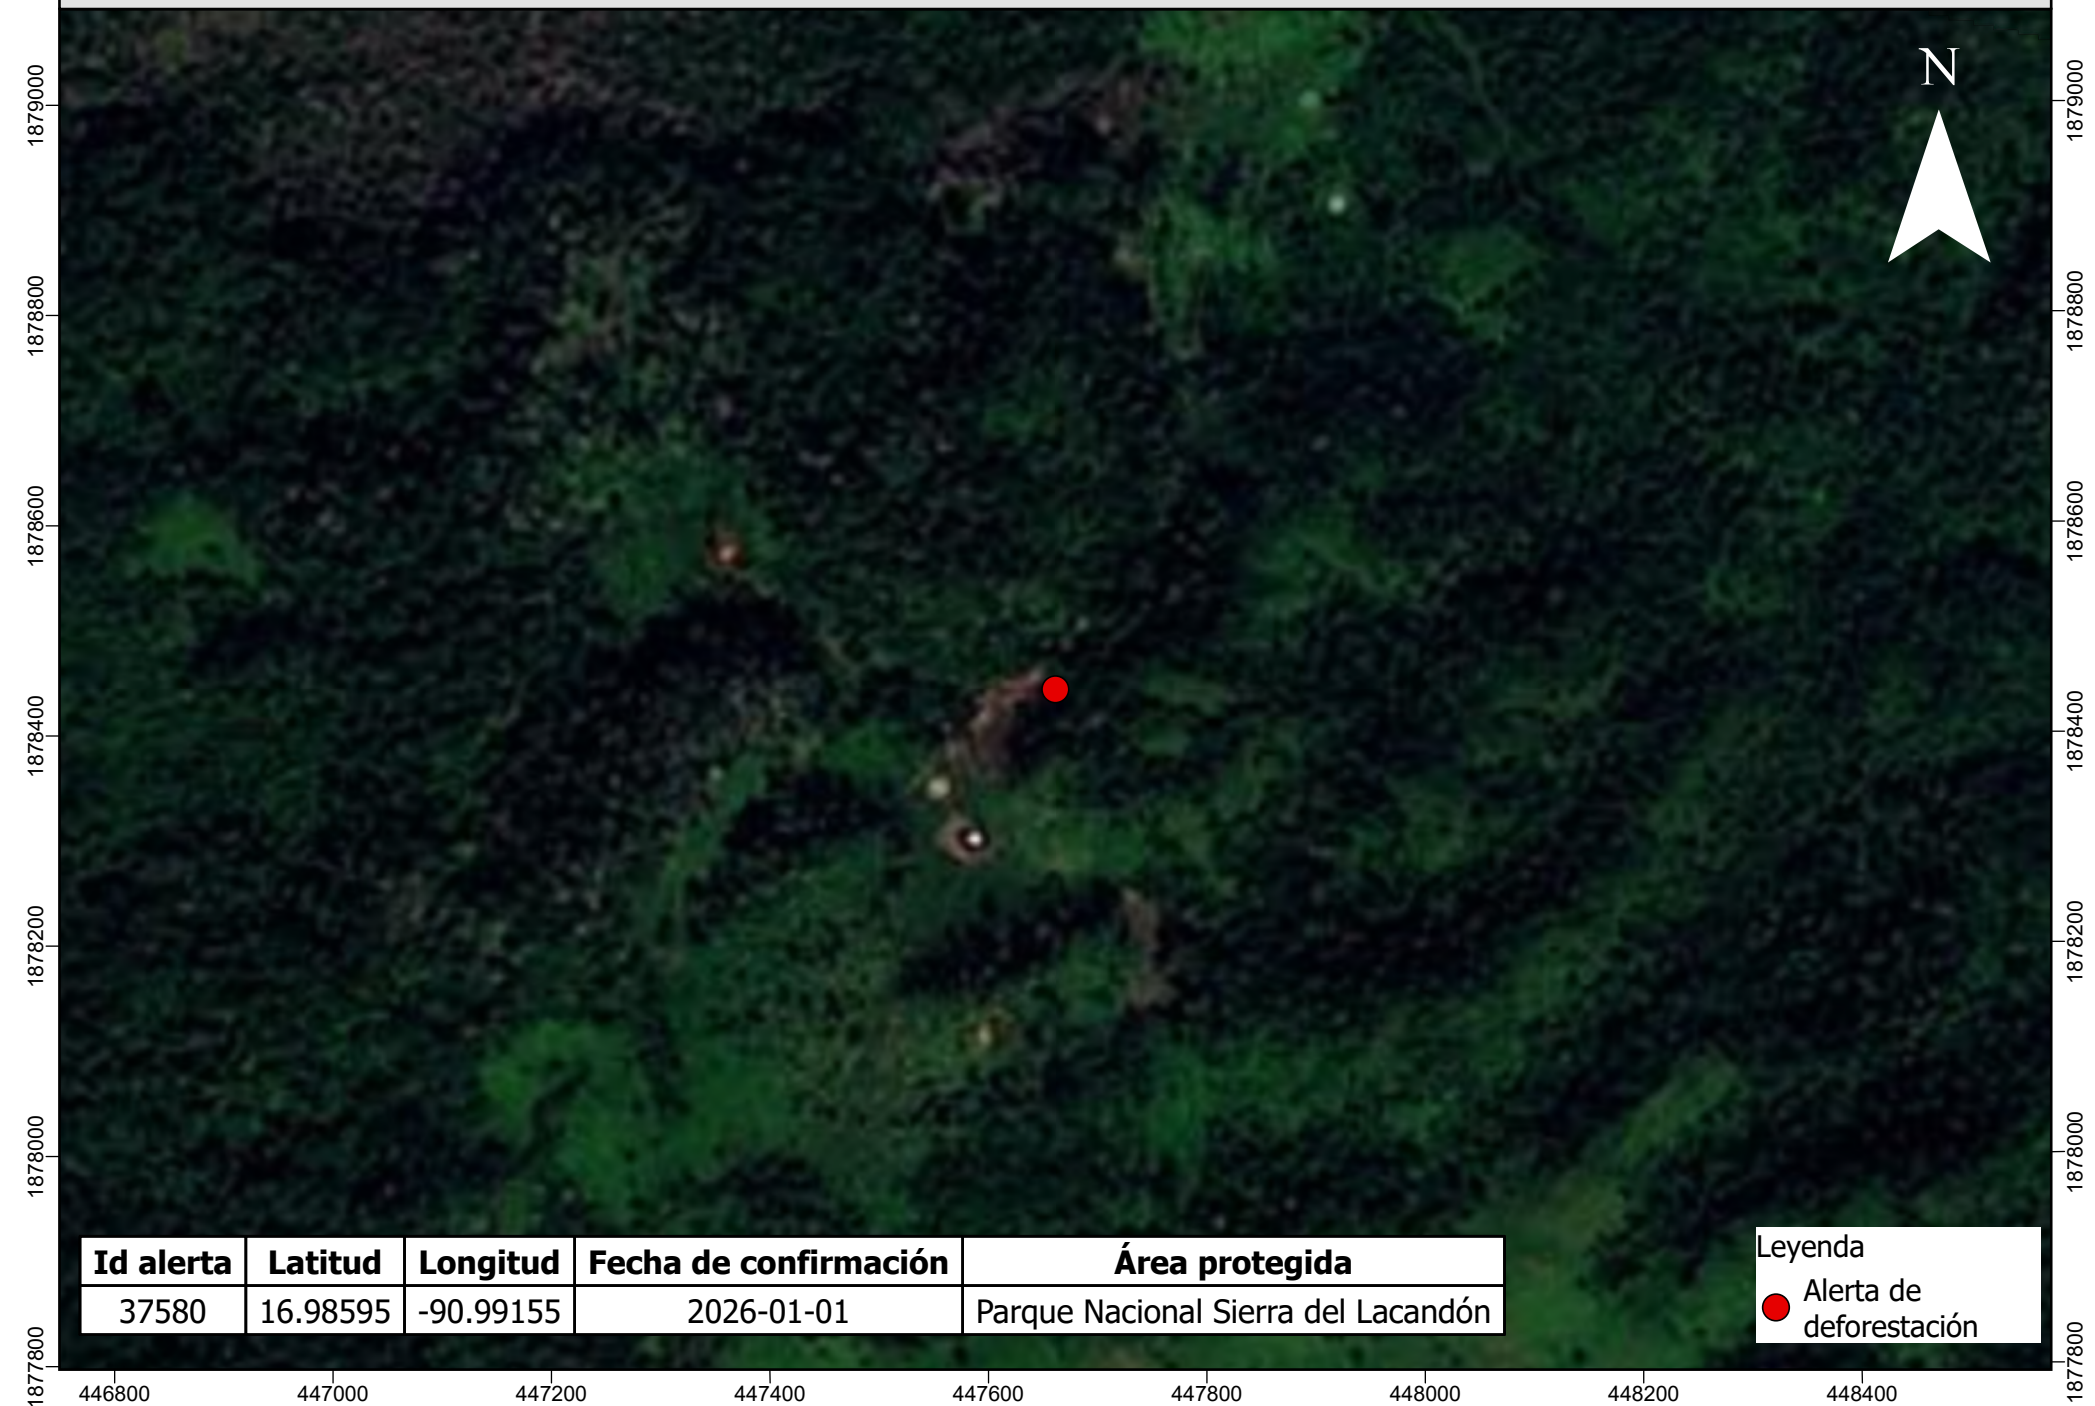

# Escena del área afectada previo a la fecha del reporte de la alerta de deforestación

<b>Id alerta</b>	<b>Latitud</b>	<b>Longitud</b>	<b>Fecha de confirmación</b>	<b>Área protegida</b>
37580	16.98595	-90.99155	2026-01-01	Parque Nacional Sierra del Lacandón

**Leyenda**

- Alerta de deforestación