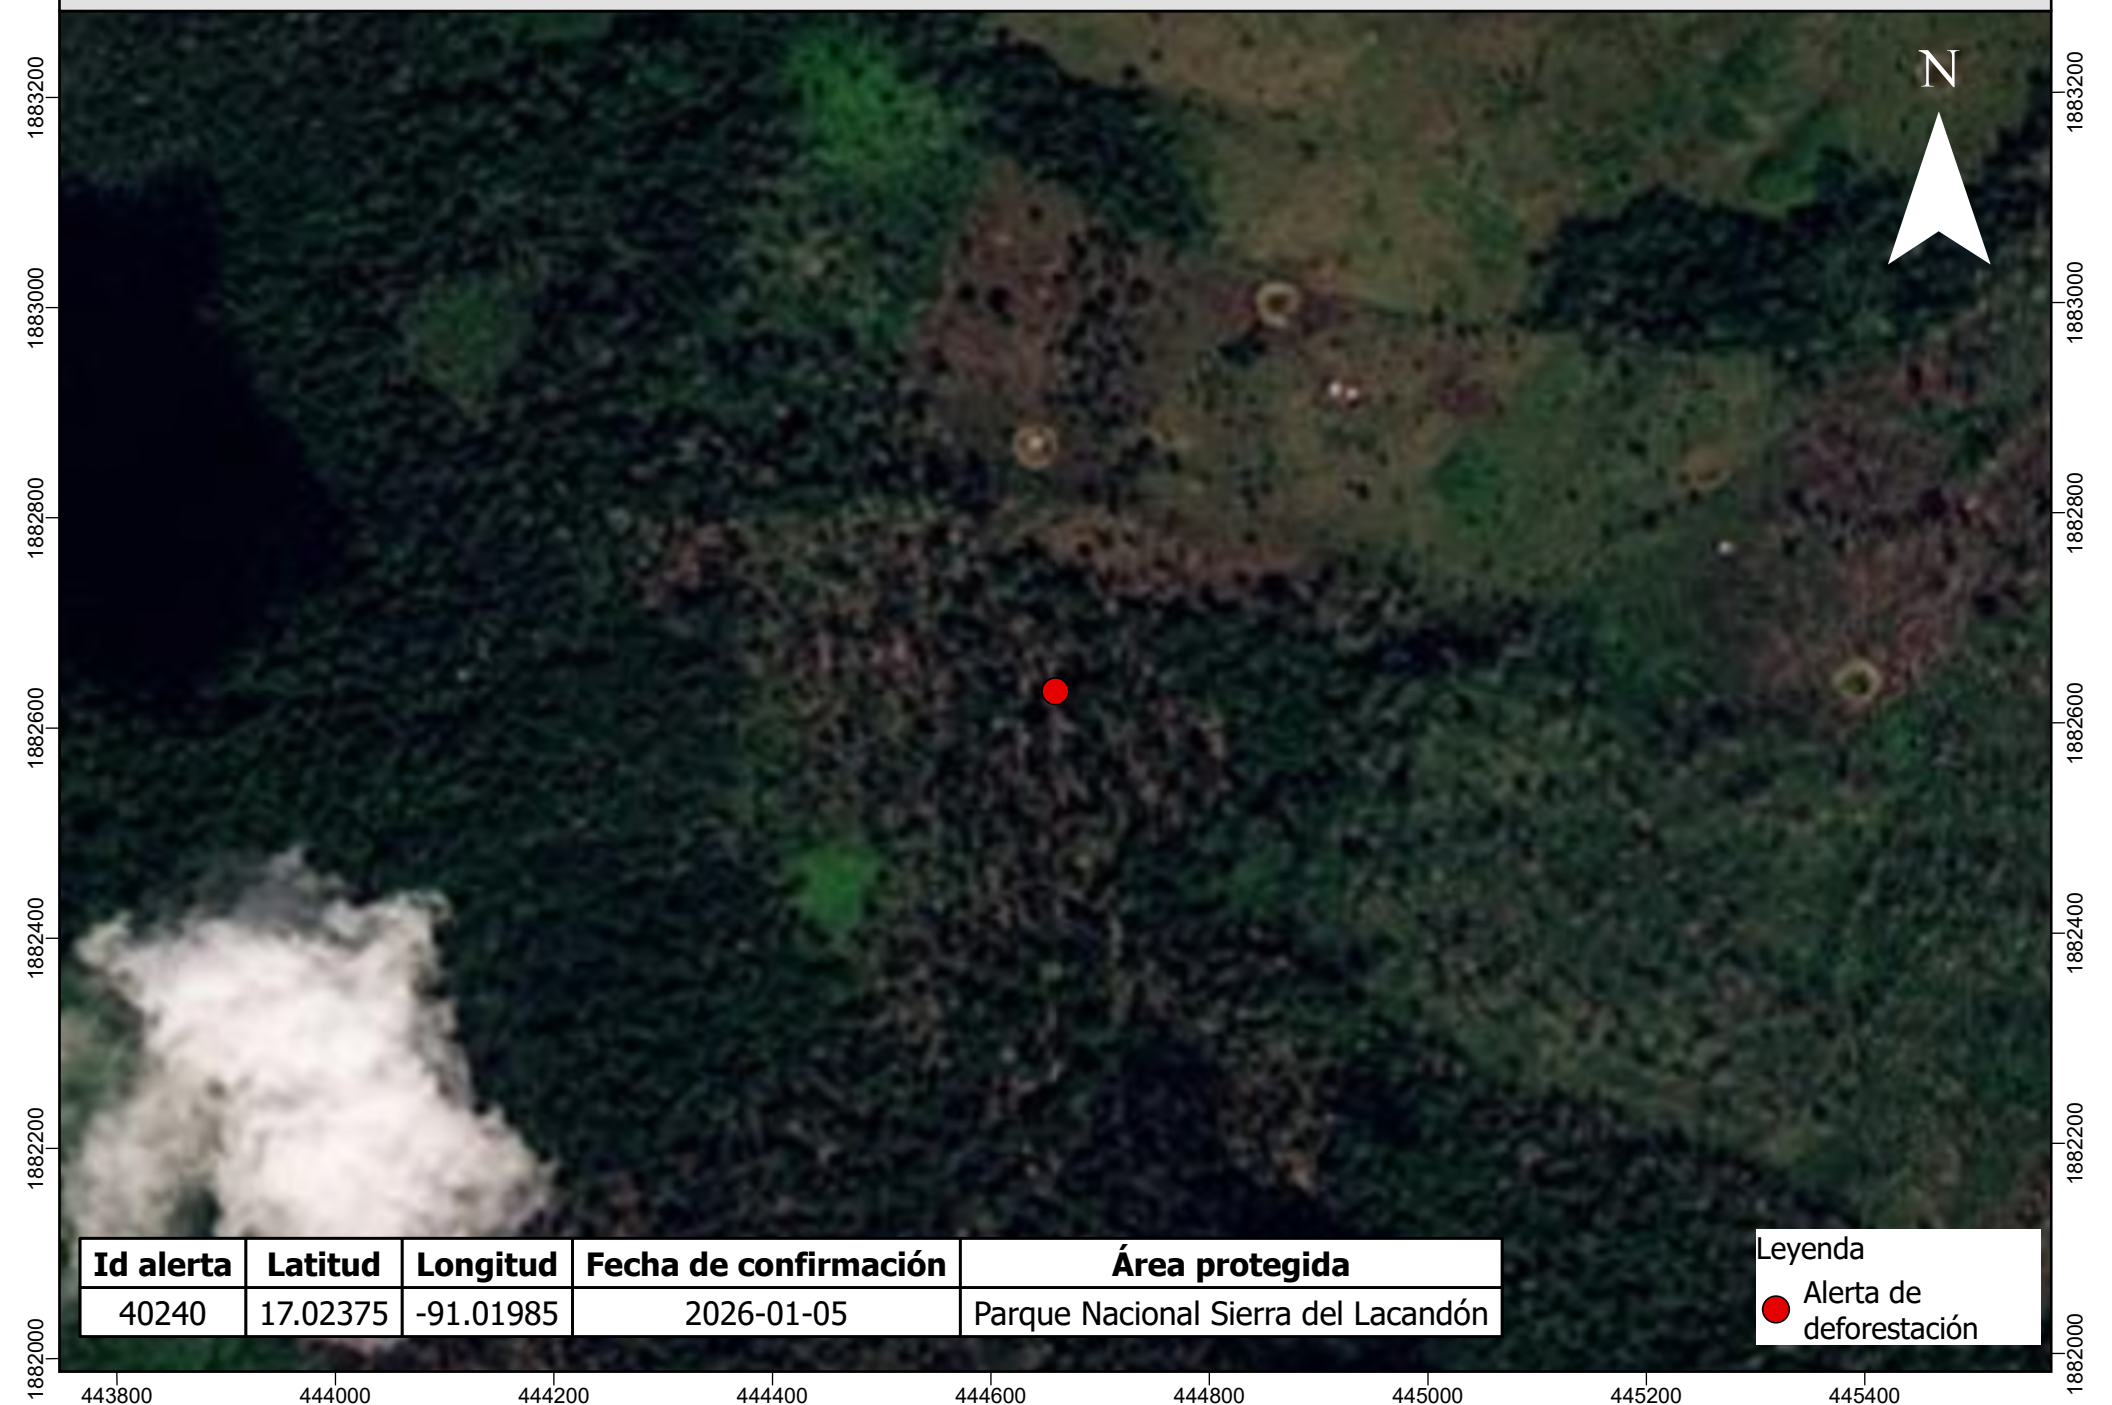

Escena del área afectada previo a la fecha del reporte de la alerta de deforestación

Id alerta	Latitud	Longitud	Fecha de confirmación	Área protegida
40240	17.02375	-91.01985	2026-01-05	Parque Nacional Sierra del Lacandón

Leyenda

- Alerta de deforestación