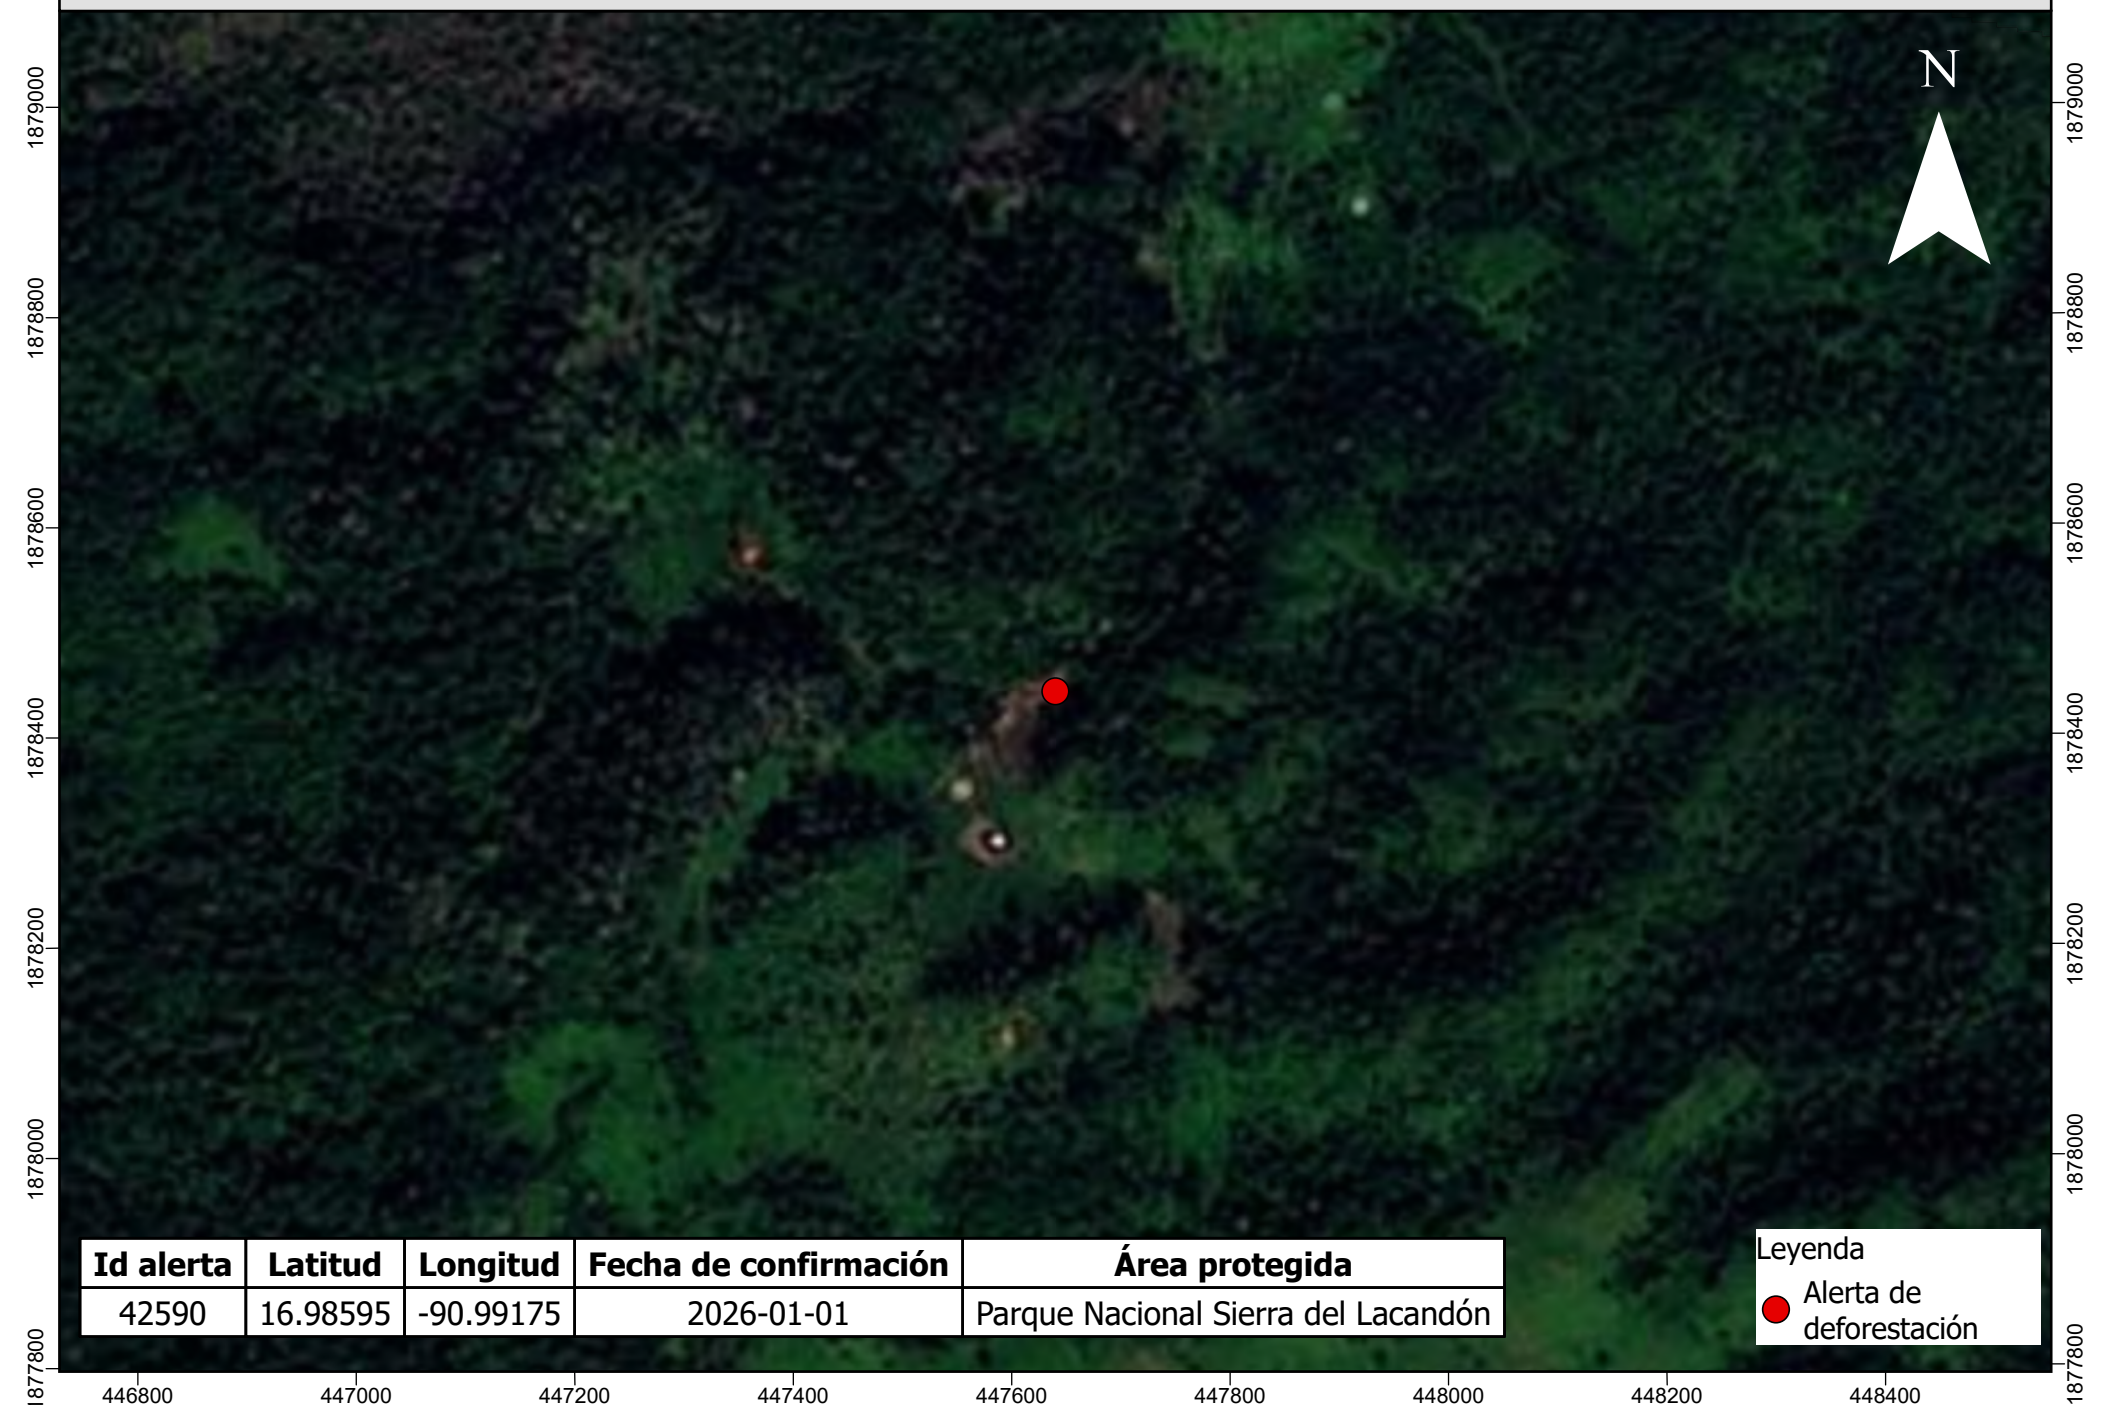

# Escena del área afectada previo a la fecha del reporte de la alerta de deforestación

<b>Id alerta</b>	<b>Latitud</b>	<b>Longitud</b>	<b>Fecha de confirmación</b>	<b>Área protegida</b>
42590	16.98595	-90.99175	2026-01-01	Parque Nacional Sierra del Lacandón

Leyenda

- Alerta de deforestación