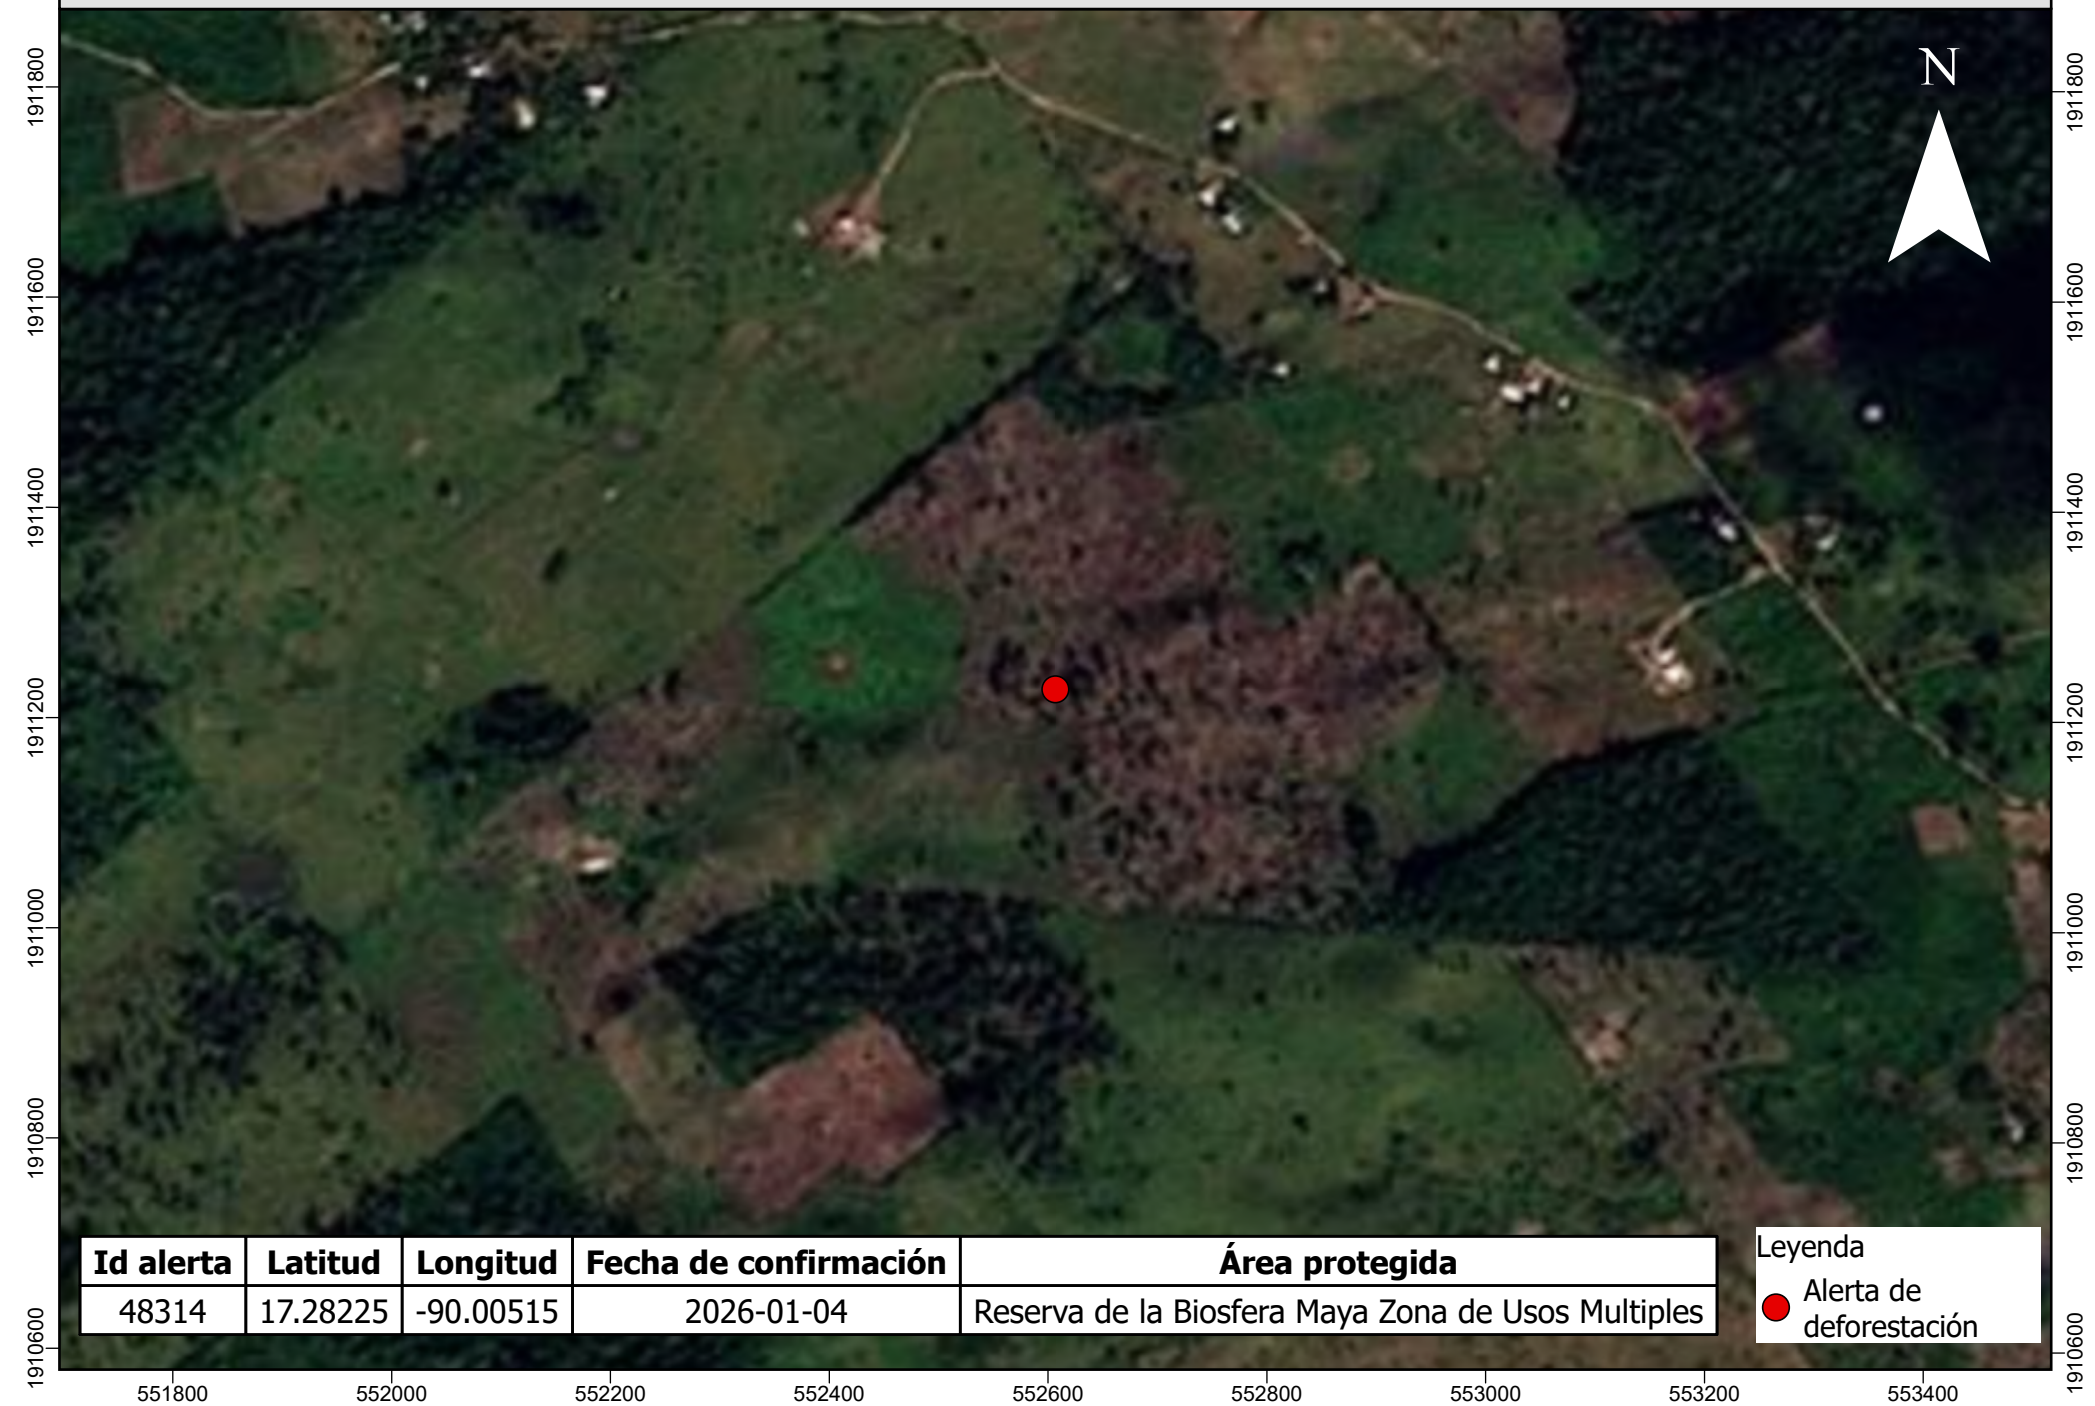

# Escena del área afectada previo a la fecha del reporte de la alerta de deforestación

<b>Id alerta</b>	<b>Latitud</b>	<b>Longitud</b>	<b>Fecha de confirmación</b>	<b>Área protegida</b>
48314	17.28225	-90.00515	2026-01-04	Reserva de la Biosfera Maya Zona de Usos Múltiples

Leyenda

● Alerta de deforestación