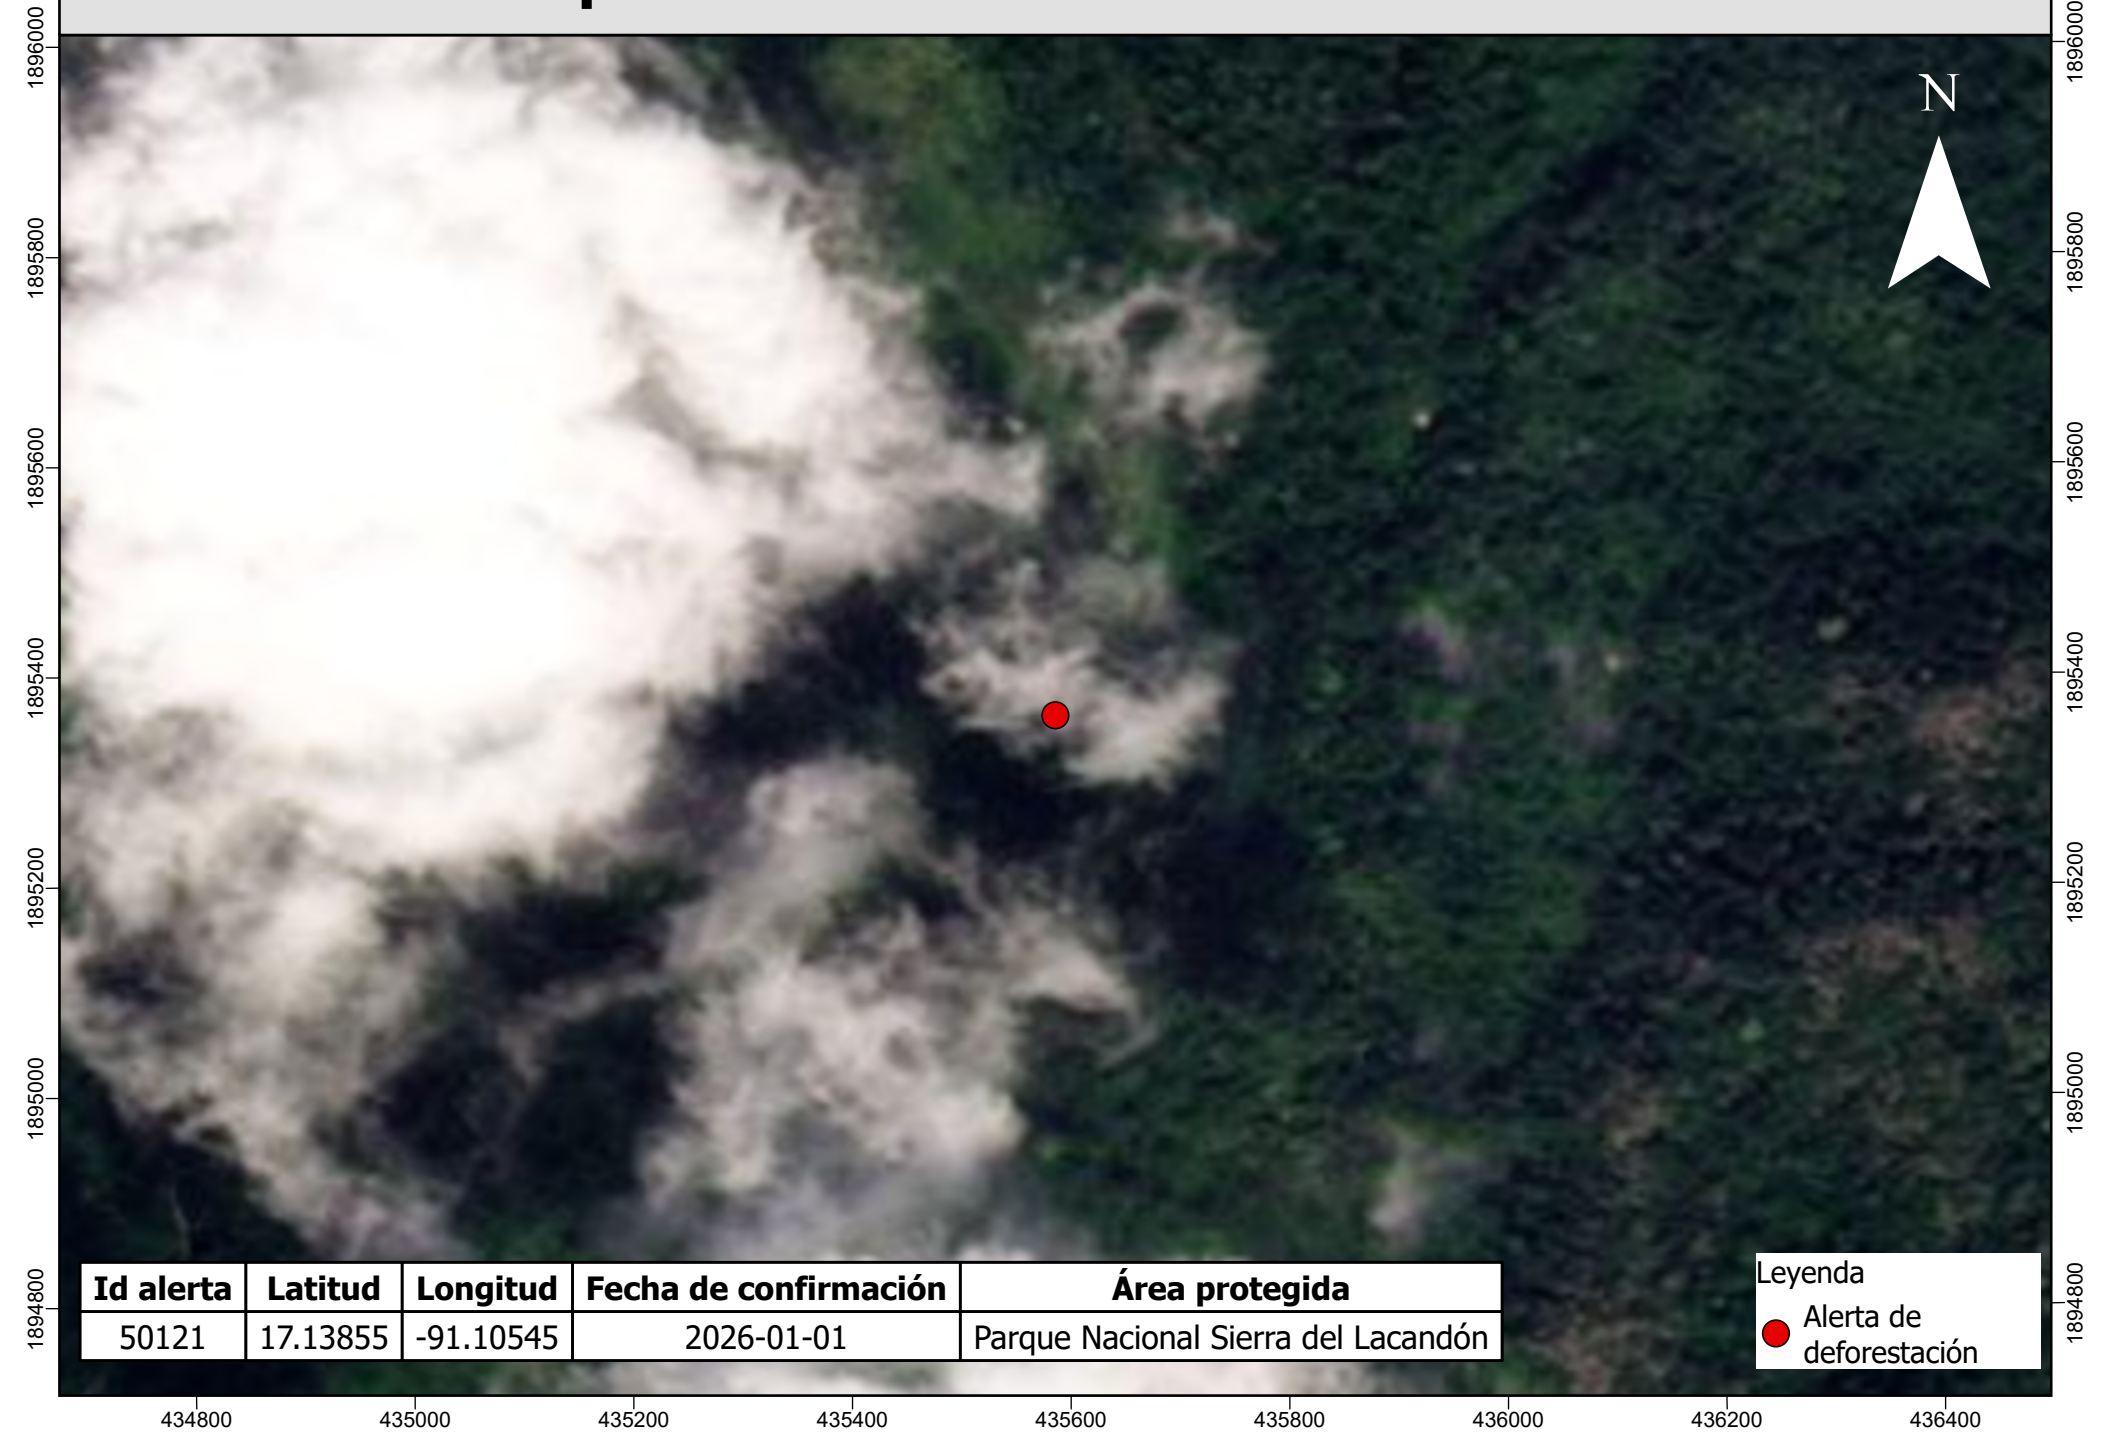

Escena del área afectada previo a la fecha del reporte de la alerta de deforestación

Id alerta	Latitud	Longitud	Fecha de confirmación	Área protegida
50121	17.13855	-91.10545	2026-01-01	Parque Nacional Sierra del Lacandón

Leyenda

- Alerta de deforestación